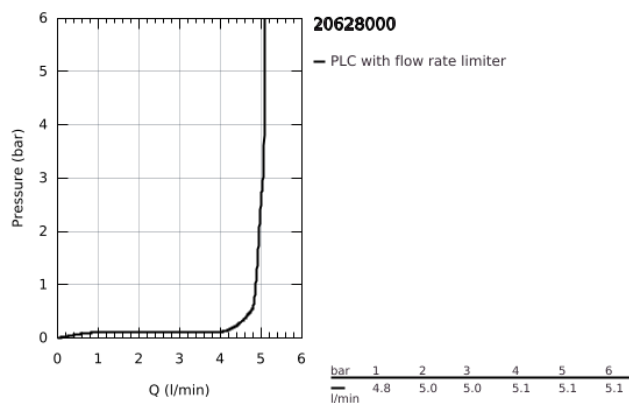

20 628 000 ALLURE BRILLIANT 3-LYUKAS MOSDÓCSAPTELEP, 1/2" M-ES MÉRET

TERMÉKLEÍRÁS

- Szín: króm
- fali kivitel
- falba építhető test nélkül
- készreszerelő készletként 29 025 002
- 1/2"-os Carbodur belső rész 90°-os elforgatási szöggel
- GROHE LongLife felületkezelés
- GROHE EcoJoy technológia a kisebb vízfogyasztás érdekében
- maximális átfolyási sebesség (3 bar nyomáson): 5 l/perc
- kinyúlás 161 mm
- minimális kifolyási nyomás 1,0 bar

20 628 000 **ALLURE BRILLIANT 3-LYUKAS MOSDÓCSAPTELEP, 1/2"**
M-ES MÉRET

ALKATRÉSZEK, október 2021 – now

- 1: Handle pair (Cikkszám 48326000)
- 2: orsóhosszabbító (Cikkszám 45988000)
- 3: Vezető (Cikkszám 46794000)