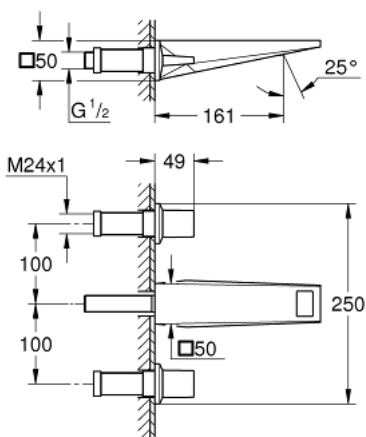

20 628 000 ALLURE BRILLIANT 3-LYUKAS MOSDÓCSAPTELEP, 1/2" M-ES MÉRET

TERMÉKLEÍRÁS

- Szín: króm
- fali kivitel
- falba építhető test nélkül
- készreszerelő készletként 29 025 002
- 1/2"-os Carbodur belső rész 90°-os elforgatási szöggel
- GROHE LongLife felületkezelés
- GROHE EcoJoy technológia a kisebb vízfogyasztás érdekében
- maximális átfolyási sebesség (3 bar nyomáson): 5 l/perc
- kinyúlás 161 mm
- minimális kifolyási nyomás 1,0 bar

20 628 000 **ALLURE BRILLIANT 3-LYUKAS MOSDÓCSAPTELEP, 1/2"**
M-ES MÉRET

ALKATRÉSZEK, október 2021 – now

- 1: Handle pair (Cikkszám 48326000)
- 2: orsóhosszabbító (Cikkszám 45988000)
- 3: Vezető (Cikkszám 46794000)