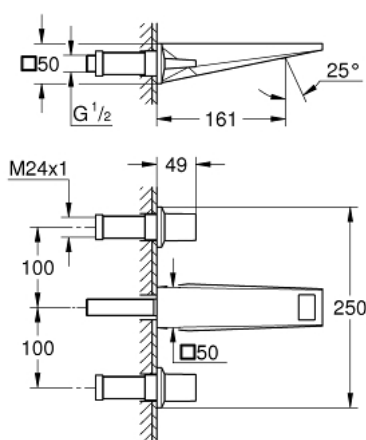

20 628 AL0 ALLURE BRILLIANT 3-LYUKAS MOSDÓCSAPTELEP, 1/2" M-ES MÉRET

TERMÉKLEÍRÁS

- Szín: Brushed Hard Graphite
- fali kivitel
- falba építhető test nélkül
- készreszerelő készletként 29 025 002
- 1/2"-os Carbodur belső rész 90°-os elforgatási szöggel
- GROHE LongLife felületkezelés
- GROHE EcoJoy technológia a kisebb vízfogyasztás érdekében
- maximális átfolyási sebesség (3 bar nyomáson): 5 l/perc
- kinyúlás 161 mm
- minimális kifolyási nyomás 1,0 bar

20 628 AL0 ALLURE BRILLIANT 3-LYUKAS MOSDÓCSAPTELEP, 1/2" M-ES MÉRET

ALKATRÉSZEK , október 2021 – now

- 1: Handle pair (Cikkszám 48326AL0)
- 2: orsóhosszabbító (Cikkszám 45988000)
- 3: Vezető (Cikkszám 46794AL0)