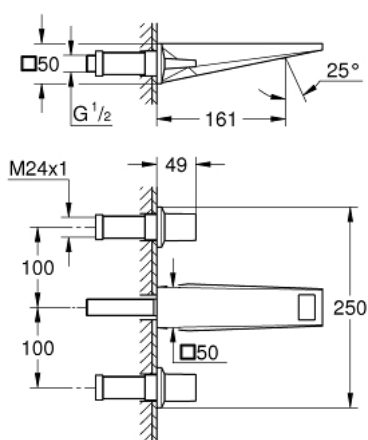

20 628 AL0 ALLURE BRILLIANT 3-LYUKAS MOSDÓCSAPTELEP, 1/2" M-ES MÉRET

TERMÉKLEÍRÁS

- Szín: Brushed Hard Graphite
- fali kivitel
- falba építhető test nélkül
- készreszerelő készletként 29 025 002
- 1/2"-os Carbodur belső rész 90°-os elforgatási szöggel
- GROHE LongLife felületkezelés
- AquaCalibrator
- maximális átfolyási sebesség (3 bar nyomáson): 5 l/perc
- kinyúlás 161 mm
- minimális kifolyási nyomás 1,0 bar

20 628 AL0 ALLURE BRILLIANT 3-LYUKAS MOSDÓCSAPTELEP, 1/2" M-ES MÉRET

ALKATRÉSZEK , október 2021 – now

- 1: Handle pair (Cikkszám 48326AL0)
- 2: orsóhosszabbító (Cikkszám 45988000)
- 3: Vezető (Cikkszám 46794AL0)