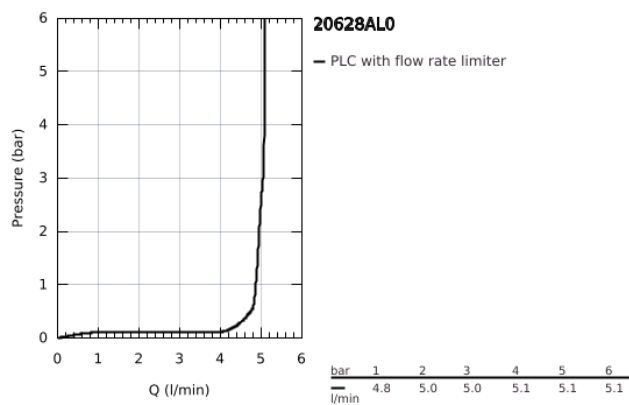

20 628 AL0 ALLURE BRILLIANT 3-LYUKAS MOSDÓCSAPTELEP, 1/2" M-ES MÉRET

TERMÉKLEÍRÁS

- Szín: Brushed Hard Graphite
- fali kivitel
- falba építhető test nélkül
- készreszerelő készletként 29 025 002
- 1/2"-os Carbodur belső rész 90°-os elforgatási szöggel
- GROHE LongLife felületkezelés
- GROHE EcoJoy technológia a kisebb vízfogyasztás érdekében
- maximális átfolyási sebesség (3 bar nyomáson): 5 l/perc
- kinyúlás 161 mm
- minimális kifolyási nyomás 1,0 bar

20 628 AL0 ALLURE BRILLIANT 3-LYUKAS MOSDÓCSAPTELEP, 1/2" M-ES MÉRET

ALKATRÉSZEK , október 2021 – now

- 1: Handle pair (Cikkszám 48326AL0)
- 2: orsóhosszabbító (Cikkszám 45988000)
- 3: Vezető (Cikkszám 46794AL0)