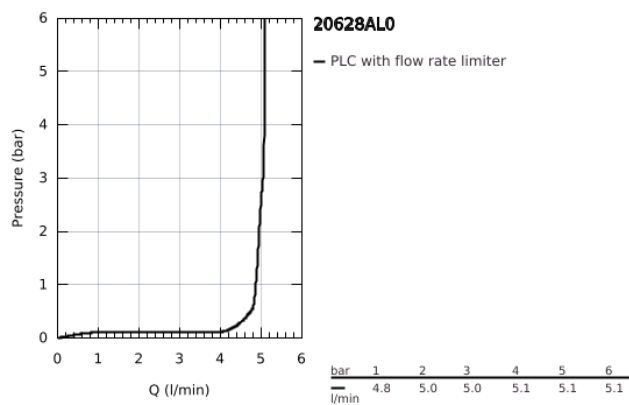

20 628 AL0 ALLURE BRILLIANT 3-LYUKAS MOSDÓCSAPTELEP, 1/2" M-ES MÉRET

TERMÉKLEÍRÁS

- Szín: Brushed Hard Graphite
- fali kivitel
- falba építhető test nélkül
- készreszerelő készletként 29 025 002
- 1/2"-os Carbodur belső rész 90°-os elforgatási szöggel
- GROHE LongLife felületkezelés
- AquaCalibrator
- maximális átfolyási sebesség (3 bar nyomáson): 5 l/perc
- kinyúlás 161 mm
- minimális kifolyási nyomás 1,0 bar

20 628 AL0 ALLURE BRILLIANT 3-LYUKAS MOSDÓCSAPTELEP, 1/2" M-ES MÉRET

ALKATRÉSZEK , október 2021 – now

- 1: Handle pair (Cikkszám 48326AL0)
- 2: orsóhosszabbító (Cikkszám 45988000)
- 3: Vezető (Cikkszám 46794AL0)