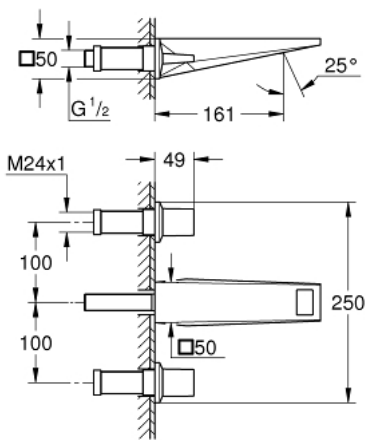

## 20 628 DC0 ALLURE BRILLIANT 3-LYUKAS MOSDÓCSAPTELEP, 1/2" M-ES MÉRET

### TERMÉKLEÍRÁS

- Szín: SuperSteel
- fali kivitel
- falba építhető test nélkül
- készreszerelő készletként 29 025 002
- 1/2"-os Carbodur belső rész 90°-os elforgatási szöggel
- GROHE LongLife felületkezelés
- GROHE EcoJoy technológia a kisebb vízfogyasztás érdekében
- maximális átfolyási sebesség (3 bar nyomáson): 5 l/perc
- kinyúlás 161 mm
- minimális kifolyási nyomás 1,0 bar

### ALKATRÉSZEK , október 2021 – now

- 1: Handle pair (Cikkszám 48326DC0)
- 2: orsóhosszabbító (Cikkszám 45988000)
- 3: Vezető (Cikkszám 46794DC0)