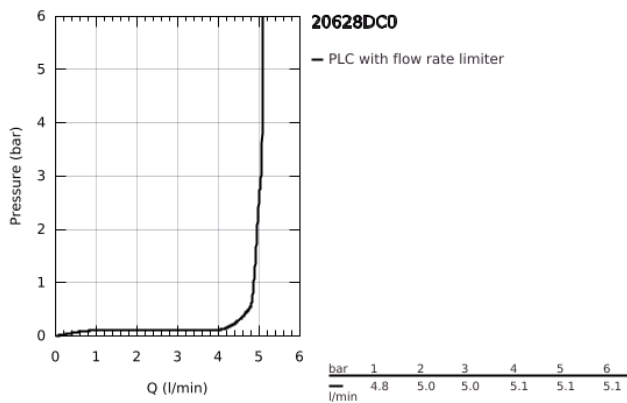

### TERMÉKLEÍRÁS

- Szín: SuperSteel
- fali kivitel
- falba építhető test nélkül
- készreszerelő készletként 29 025 002
- 1/2"-os Carbodur belső rész 90°-os elforgatási szöggel
- GROHE LongLife felületkezelés
- GROHE EcoJoy technológia a kisebb vízfogyasztás érdekében
- maximális átfolyási sebesség (3 bar nyomáson): 5 l/perc
- kinyúlás 161 mm
- minimális kifolyási nyomás 1,0 bar