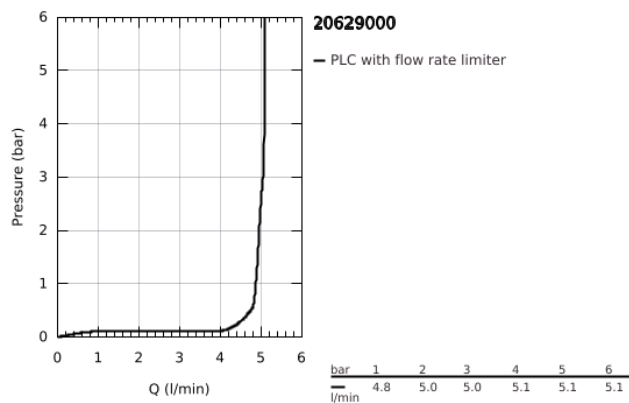

20 629 000 ALLURE BRILLIANT 3-LYUKAS MOSDÓCSAPTELEP, 1/2" L-ES MÉRET

TERMÉKLEÍRÁS

- Szín: króm
- fali kivitel
- falba építhető test nélkül
- készreszerelő készletként 29 025 002
- 1/2"-os Carbodur belső rész 90°-os elforgatási szöggel
- GROHE LongLife felületkezelés
- GROHE EcoJoy technológia a kisebb vízfogyasztás érdekében
- maximális átfolyási sebesség (3 bar nyomáson): 5 l/perc
- kifolyócső gyöngyöztetettel
- csaplyukak távolsága 200 mm
- kinyúlás 210 mm
- minimális kifolyási nyomás 1,0 bar

20 629 000 **ALLURE BRILLIANT 3-LYUKAS MOSDÓCSAPTELEP, 1/2"**
L-ES MÉRET

ALKATRÉSZEK, október 2021 – now

- 1: Handle pair (Cikkszám 48326000)
- 2: orsóhosszabbító (Cikkszám 45988000)
- 3: Vezető (Cikkszám 46794000)