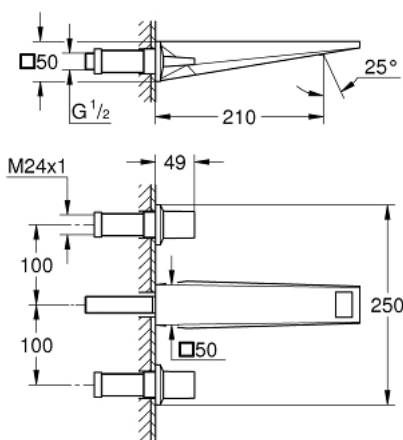

20 629 000 ALLURE BRILLIANT 3-LYUKAS MOSDÓCSAPTELEP, 1/2" L-ES MÉRET

TERMÉKLEÍRÁS

- Szín: króm
- fali kivitel
- falba építhető test nélkül
- készreszerelő készletként 29 025 002
- 1/2"-os Carbodur belső rész 90°-os elforgatási szöggel
- GROHE LongLife felületkezelés
- GROHE EcoJoy technológia a kisebb vízfogyasztás érdekében
- maximális átfolyási sebesség (3 bar nyomáson): 5 l/perc
- kifolyócső gyöngyöztetettel
- csaplyukak távolsága 200 mm
- kinyúlás 210 mm
- minimális kifolyási nyomás 1,0 bar

20 629 000 **ALLURE BRILLIANT 3-LYUKAS MOSDÓCSAPTELEP, 1/2"**
L-ES MÉRET

ALKATRÉSZEK, október 2021 – now

- 1: Handle pair (Cikkszám 48326000)
- 2: orsóhosszabbító (Cikkszám 45988000)
- 3: Vezető (Cikkszám 46794000)