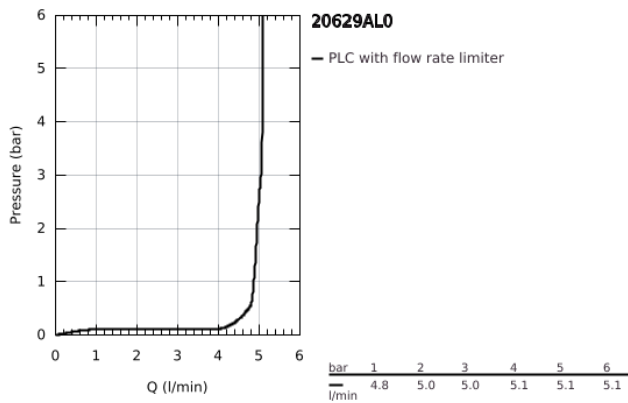

20 629 AL0 ALLURE BRILLIANT 3-LYUKAS MOSDÓCSAPTELEP, 1/2" L-ES MÉRET

TERMÉKLEÍRÁS

- Szín: Brushed Hard Graphite
- fali kivitel
- falba építhető test nélkül
- készreszerelő készletként 29 025 002
- 1/2"-os Carbodur belső rész 90°-os elforgatási szöggel
- GROHE LongLife felületkezelés
- GROHE EcoJoy technológia a kisebb vízfogyasztás érdekében
- maximális átfolyási sebesség (3 bar nyomáson): 5 l/perc
- kifolyócső gyöngyöztetettel
- csaplyukak távolsága 200 mm
- kinyúlás 210 mm
- minimális kifolyási nyomás 1,0 bar

20 629 AL0 ALLURE BRILLIANT 3-LYUKAS MOSDÓCSAPTELEP, 1/2" L-ES MÉRET

ALKATRÉSZEK , október 2021 – now

- 1: Handle pair (Cikkszám 48326AL0)
- 2: orsóhosszabbító (Cikkszám 45988000)
- 3: Vezető (Cikkszám 46794AL0)