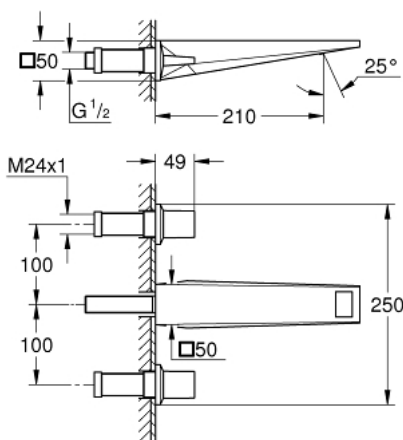

20 629 AL0 ALLURE BRILLIANT 3-LYUKAS MOSDÓCSAPTELEP, 1/2" L-ES MÉRET

TERMÉKLEÍRÁS

- Szín: Brushed Hard Graphite
- fali kivitel
- falba építhető test nélkül
- készreszerelő készletként 29 025 002
- 1/2"-os Carbodur belső rész 90°-os elforgatási szöggel
- GROHE LongLife felületkezelés
- GROHE EcoJoy technológia a kisebb vízfogyasztás érdekében
- maximális átfolyási sebesség (3 bar nyomáson): 5 l/perc
- kifolyócső gyöngyöztetettel
- csaplyukak távolsága 200 mm
- kinyúlás 210 mm
- minimális kifolyási nyomás 1,0 bar

20 629 AL0 ALLURE BRILLIANT 3-LYUKAS MOSDÓCSAPTELEP, 1/2" L-ES MÉRET

ALKATRÉSZEK , október 2021 – now

- 1: Handle pair (Cikkszám 48326AL0)
- 2: orsóhosszabbító (Cikkszám 45988000)
- 3: Vezető (Cikkszám 46794AL0)