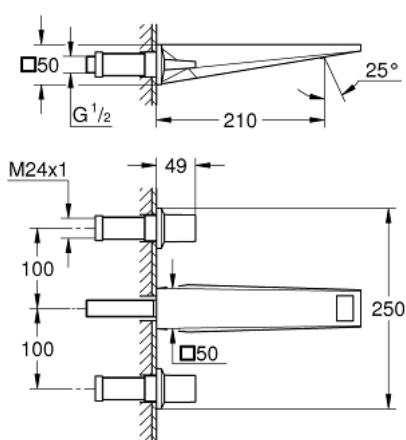

## 20 629 DC0 ALLURE BRILLIANT 3-LYUKAS MOSDÓCSAPTELEP, 1/2" L-ES MÉRET

### TERMÉKLEÍRÁS

- Szín: SuperSteel
- fali kivitel
- falba építhető test nélkül
- készreszerelő készletként 29 025 002
- 1/2"-os Carbodur belső rész 90°-os elforgatási szöggel
- GROHE LongLife felületkezelés
- GROHE EcoJoy technológia a kisebb vízfogyasztás érdekében
- maximális átfolyási sebesség (3 bar nyomáson): 5 l/perc
- kifolyócső gyöngyöztetötével
- csaplyukak távolsága 200 mm
- kinyúlás 210 mm
- minimális kifolyási nyomás 1,0 bar

### ALKATRÉSZEK , október 2021 – now

- 1: Handle pair (Cikkszám 48326DC0)
- 2: orsóhosszabbító (Cikkszám 45988000)
- 3: Vezető (Cikkszám 46794DC0)