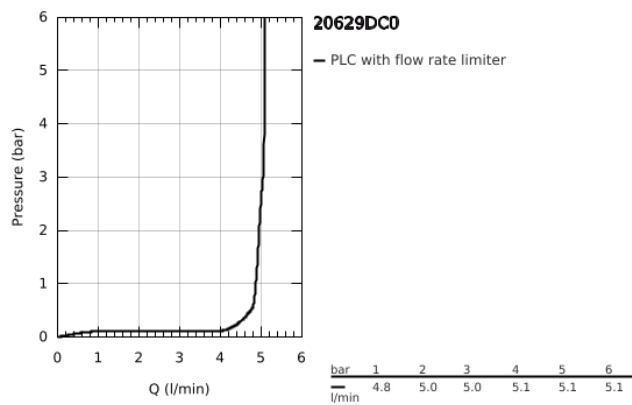

## 20 629 DC0 ALLURE BRILLIANT 3-LYUKAS MOSDÓCSAPTELEP, 1/2" L-ES MÉRET

### TERMÉKLEÍRÁS

- Szín: SuperSteel
- fali kivitel
- falba építhető test nélkül
- készreszerelő készletként 29 025 002
- 1/2"-os Carbodur belső rész 90°-os elforgatási szöggel
- GROHE LongLife felületkezelés
- GROHE EcoJoy technológia a kisebb vízfogyasztás érdekében
- maximális átfolyási sebesség (3 bar nyomáson): 5 l/perc
- kifolyócső gyöngyöztetötével
- csaplyukak távolsága 200 mm
- kinyúlás 210 mm
- minimális kifolyási nyomás 1,0 bar