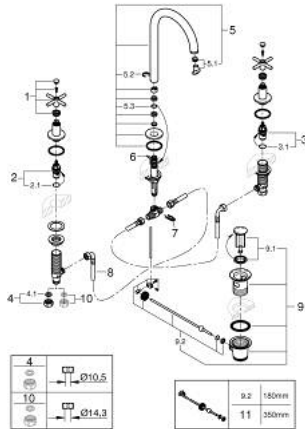

### TERMÉKLEÍRÁS

- Szín: króm
- Carbodur belső rész 90°-os elforgatási szöggel
- GROHE LongLife felületkezelés
- GROHE EcoJoy technológia a kisebb vízfogyasztás érdekében
- maximális átfolyási sebesség (3 bar nyomáson): 5 l/perc
- elfordítható kifolyó elfordítás-határolóval és gyöngyöztetővel
- állítható elforgatási szög 0° / 150° / 360°
- húzórudas leeresztőgarnitúra 1 1/4"
- flexibilis csatlakozótömlők a kifolyó és a szelepek között
- keresztfogantyúkkal
- Két különféle kupakkészletet tartalmaz. Egy szettet "H" és "C" jelöléssel, egy készletet jelölés nélkül.

### ALKATRÉSZEK , október 2021 – now

- 1: Kereszt fogantyú (Cikkszám 14215000)
- 2: Carbodur kerámiabetét, 1/2" (Cikkszám 45882000)
- 2.1: O-gyűrű Ø18,2 x Ø1,7 (Cikkszám 0392400M)
- 3: Carbodur kerámiabetét, 1/2" (Cikkszám 45883000)
- 3.1: O-gyűrű Ø18,2 x Ø1,7 (Cikkszám 0392400M)
- 4: csavarzat 1/2" (Cikkszám 1290100M)
- 4.1: tömítés Ø18,5 x Ø12 x 2 (Cikkszám 0138900M)
- 5: Kifolyócső (Cikkszám 1012980000)
- 5.1: Víz sugar-szabályzó (Cikkszám 48408000)
- 5.2: Biztosító-gyűrű (Cikkszám 4826600M)
- 5.3: Fedőgyűrű (Cikkszám 0128500M)
- 6: Húzó-rúd (Cikkszám 65196000)
- 7: Rögzítő bilincs (Cikkszám 6554100M)
- 8: Csatlakozó-tömlő (Cikkszám 45704000)
- 9: Lefolyógarnitúra, 5/4" (Cikkszám 28910000)
- 9.1: Dugó (Cikkszám 07182000)
- 9.2: Excenterrúd (Cikkszám 07052000)
- 10: áttoló-anya 1/2x Ø14,5 (Cikkszám 1290200M)\*
- 11: Excenterrúd (Cikkszám 07341000)\*