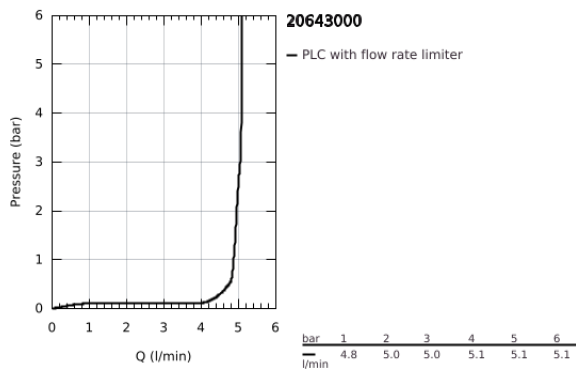

### TERMÉKLEÍRÁS

- Szín: króm
- Carbodur belső rész 90°-os elforgatási szöggel
- GROHE LongLife felületkezelés
- GROHE EcoJoy technológia a kisebb vízfogyasztás érdekében
- maximális átfolyási sebesség (3 bar nyomáson): 5 l/perc
- elfordítható kifolyó elfordítás-határolóval és gyöngyöztetővel
- állítható elforgatási szög 0° / 150° / 360°
- húzórudas leeresztőgarnitúra 1 1/4"
- flexibilis csatlakozótömlők a kifolyó és a szelepek között
- keresztfogantyúkkal
- Két különféle kupakkészletet tartalmaz. Egy szettet "H" és "C" jelöléssel, egy készletet jelölés nélkül.