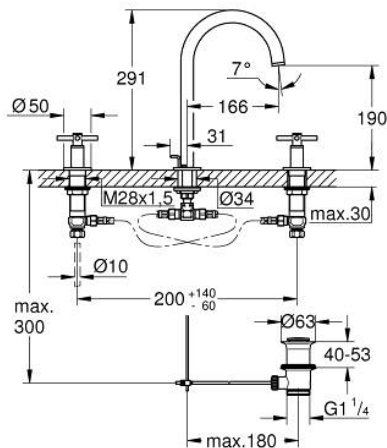

### TERMÉKLEÍRÁS

- Szín: króm
- Carbodur belső rész 90°-os elforgatási szöggel
- GROHE LongLife felületkezelés
- GROHE EcoJoy technológia a kisebb vízfogyasztás érdekében
- maximális átfolyási sebesség (3 bar nyomáson): 5 l/perc
- elfordítható kifolyó elfordítás-határolóval és gyöngyöztetővel
- állítható elforgatási szög 0° / 150° / 360°
- húzórudas leeresztőgarnitúra 1 1/4"
- flexibilis csatlakozótömlők a kifolyó és a szelepek között
- keresztfogantyúkkal
- Két különféle kupakkészletet tartalmaz. Egy szettet "H" és "C" jelöléssel, egy készletet jelölés nélkül.

### ALKATRÉSZEK , október 2021 – now

- 1: Kereszt fogantyú (Cikkszám 14215000)
- 2: Carbodur kerámiabetét, 1/2" (Cikkszám 45882000)
- 2.1: O-gyűrű Ø18,2 x Ø1,7 (Cikkszám 0392400M)
- 3: Carbodur kerámiabetét, 1/2" (Cikkszám 45883000)
- 3.1: O-gyűrű Ø18,2 x Ø1,7 (Cikkszám 0392400M)
- 4: csavarzat 1/2" (Cikkszám 1290100M)
- 4.1: tömítés Ø18,5 x Ø12 x 2 (Cikkszám 0138900M)
- 5: Kifolyócső (Cikkszám 1012980000)
- 5.1: Víz sugar-szabályzó (Cikkszám 48408000)
- 5.2: Biztosító-gyűrű (Cikkszám 4826600M)
- 5.3: Fedőgyűrű (Cikkszám 0128500M)
- 6: Húzó-rúd (Cikkszám 65196000)
- 7: Rögzítő bilincs (Cikkszám 6554100M)
- 8: Csatlakozó-tömlő (Cikkszám 45704000)
- 9: Lefolyógarnitúra, 5/4" (Cikkszám 28910000)
- 9.1: Dugó (Cikkszám 07182000)
- 9.2: Excenterrúd (Cikkszám 07052000)
- 10: áttoló-anya 1/2x Ø14,5 (Cikkszám 1290200M)\*
- 11: Excenterrúd (Cikkszám 07341000)\*