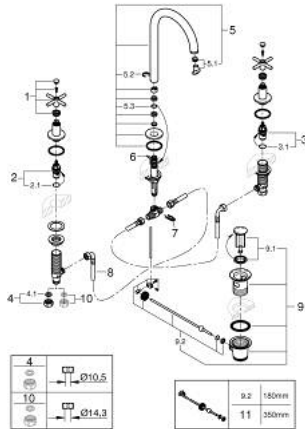

20 643 GL0 ATRIO 3-LYUKAS MOSDÓCSAPTELEP, 1/2" L-ES MÉRET

TERMÉKLEÍRÁS

- Szín: Cool Sunrise
- Carbodur belső rész 90°-os elforgatási szöggel
- GROHE LongLife felületkezelés
- GROHE EcoJoy technológia a kisebb vízfogyasztás érdekében
- maximális átfolyási sebesség (3 bar nyomáson): 5 l/perc
- elfordítható kifolyó elfordítás-határolóval és gyöngyöztetővel
- állítható elforgatási szög 0° / 150° / 360°
- húzórudas leeresztőgarnitúra 1 1/4"
- flexibilis csatlakozótömlők a kifolyó és a szelepek között
- keresztfogantyúkkal
- Két különféle kupakkészletet tartalmaz. Egy szettet "H" és "C" jelöléssel, egy készletet jelölés nélkül.

20 643 GL0 ATRIO 3-LYUKAS MOSDÓCSAPTELEP, 1/2" L-ES MÉRET

ALKATRÉSZEK , október 2021 – now

- 1: Kereszt fogantyú (Cikkszám 14215GL0)
- 2: Carbodur kerámiabetét, 1/2" (Cikkszám 45882000)
- 2.1: O-gyűrű Ø18,2 x Ø1,7 (Cikkszám 0392400M)
- 3: Carbodur kerámiabetét, 1/2" (Cikkszám 45883000)
- 3.1: O-gyűrű Ø18,2 x Ø1,7 (Cikkszám 0392400M)
- 4: csavarzat 1/2" (Cikkszám 1290100M)
- 4.1: tömítés Ø18,5 x Ø12 x 2 (Cikkszám 0138900M)
- 5: Kifolyócső (Cikkszám 101298GL00)
- 5.1: Vízszugár-szabályzó (Cikkszám 48408000)
- 5.2: Biztosító-gyűrű (Cikkszám 4826600M)
- 5.3: Fedőgyűrű (Cikkszám 0128500M)
- 6: Húzó-rúd (Cikkszám 65196GL0)
- 7: Rögzítő bilincs (Cikkszám 6554100M)
- 8: Csatlakozó-tömlő (Cikkszám 45704000)
- 9: Lefolyógarnitúra, 5/4" (Cikkszám 28910GL0)
- 9.1: Dugó (Cikkszám 07182GL0)
- 9.2: Excenterrúd (Cikkszám 07052000)
- 10: áttoló-anya 1/2x Ø14,5 (Cikkszám 1290200M)*
- 11: Excenterrúd (Cikkszám 07341000)*