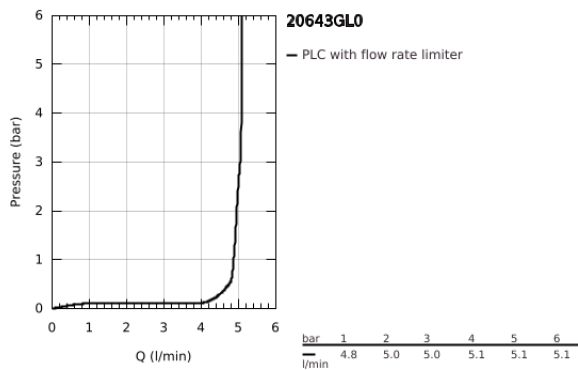

20 643 GL0 ATRIO 3-LYUKAS MOSDÓCSAPTELEP, 1/2" L-ES MÉRET

TERMÉKLEÍRÁS

- Szín: Cool Sunrise
- Carbodur belső rész 90°-os elforgatási szöggel
- GROHE LongLife felületkezelés
- GROHE EcoJoy technológia a kisebb vízfogyasztás érdekében
- maximális átfolyási sebesség (3 bar nyomáson): 5 l/perc
- elfordítható kifolyó elfordítás-határolóval és gyöngyöztetővel
- állítható elforgatási szög 0° / 150° / 360°
- húzórudas leeresztőgarnitúra 1 1/4"
- flexibilis csatlakozótömlők a kifolyó és a szelepek között
- keresztfogantyúkkal
- Két különféle kupakkészletet tartalmaz. Egy szettet "H" és "C" jelöléssel, egy készletet jelölés nélkül.