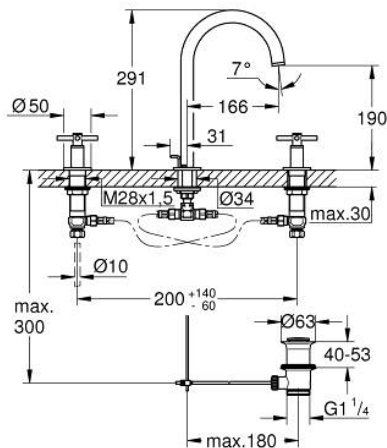

20 643 GL0 ATRIO 3-LYUKAS MOSDÓCSAPTELEP, 1/2" L-ES MÉRET

TERMÉKLEÍRÁS

- Szín: Cool Sunrise
- Carbodur belső rész 90°-os elforgatási szöggel
- GROHE LongLife felületkezelés
- GROHE EcoJoy technológia a kisebb vízfogyasztás érdekében
- maximális átfolyási sebesség (3 bar nyomáson): 5 l/perc
- elfordítható kifolyó elfordítás-határolóval és gyöngyöztetővel
- állítható elforgatási szög 0° / 150° / 360°
- húzórudas leeresztőgarnitúra 1 1/4"
- flexibilis csatlakozótömlők a kifolyó és a szelepek között
- keresztfogantyúkkal
- Két különféle kupakkészletet tartalmaz. Egy szettet "H" és "C" jelöléssel, egy készletet jelölés nélkül.

20 643 GL0 ATRIO 3-LYUKAS MOSDÓCSAPTELEP, 1/2" L-ES MÉRET

ALKATRÉSZEK , október 2021 – now

- 1: Kereszt fogantyú (Cikkszám 14215GL0)
- 2: Carbodur kerámiabetét, 1/2" (Cikkszám 45882000)
- 2.1: O-gyűrű Ø18,2 x Ø1,7 (Cikkszám 0392400M)
- 3: Carbodur kerámiabetét, 1/2" (Cikkszám 45883000)
- 3.1: O-gyűrű Ø18,2 x Ø1,7 (Cikkszám 0392400M)
- 4: csavarzat 1/2" (Cikkszám 1290100M)
- 4.1: tömítés Ø18,5 x Ø12 x 2 (Cikkszám 0138900M)
- 5: Kifolyócső (Cikkszám 101298GL00)
- 5.1: Vízszugár-szabályzó (Cikkszám 48408000)
- 5.2: Biztosító-gyűrű (Cikkszám 4826600M)
- 5.3: Fedőgyűrű (Cikkszám 0128500M)
- 6: Húzó-rúd (Cikkszám 65196GL0)
- 7: Rögzítő bilincs (Cikkszám 6554100M)
- 8: Csatlakozó-tömlő (Cikkszám 45704000)
- 9: Lefolyógarnitúra, 5/4" (Cikkszám 28910GL0)
- 9.1: Dugó (Cikkszám 07182GL0)
- 9.2: Excenterrúd (Cikkszám 07052000)
- 10: áttoló-anya 1/2x Ø14,5 (Cikkszám 1290200M)*
- 11: Excenterrúd (Cikkszám 07341000)*