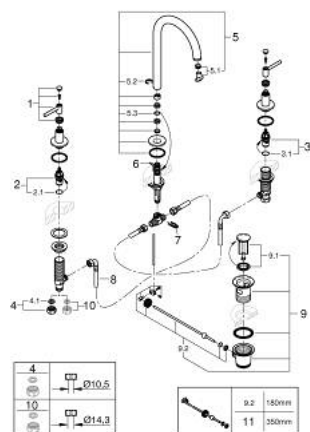

20 649 000 ATRIO 3-LYUKAS MOSDÓCSAPTELEP, 1/2" L-ES MÉRET

ALKATRÉSZEK , október 2021 – now

- 1: Karos fogantyúk (Cikkszám 14216000)
 - 2: Carbodur kerámiabetét, 1/2" (Cikkszám 45882000)
 - 2.1: O-gyűrű Ø18,2 x Ø1,7 (Cikkszám 0392400M)
 - 3: Carbodur kerámiabetét, 1/2" (Cikkszám 45883000)
 - 3.1: O-gyűrű Ø18,2 x Ø1,7 (Cikkszám 0392400M)
 - 4: csavarzat 1/2" (Cikkszám 1290100M)
 - 4.1: tömítés Ø18,5 x Ø12 x 2 (Cikkszám 0138900M)
 - 5: Kifolyócső (Cikkszám 1012980000)
 - 5.1: Víz sugar-szabályzó (Cikkszám 48408000)
 - 5.2: Biztosító-gyűrű (Cikkszám 4826600M)
 - 5.3: Fedőgyűrű (Cikkszám 0128500M)
 - 6: Húzó-rúd (Cikkszám 65196000)
 - 7: Rögzítő bilincs (Cikkszám 6554100M)
 - 8: Csatlakozó-tömlő (Cikkszám 45704000)
 - 9: Lefolyógarnitúra, 5/4" (Cikkszám 28910000)
 - 9.1: Dugó (Cikkszám 07182000)
 - 9.2: Excenterrúd (Cikkszám 07052000)
 - 10: áttoló-anya 1/2x Ø14,5 (Cikkszám 1290200M)*
 - 11: Excenterrúd (Cikkszám 07341000)*
- * Opcionális kiegészítők