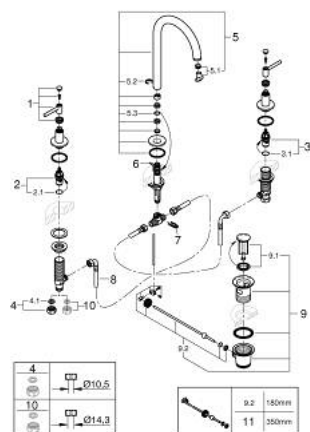

20 649 AL0 ATRIO 3-LYUKAS MOSDÓCSAPTELEP, 1/2" L-ES MÉRET

ALKATRÉSZEK , október 2021 – now

- 1: Karos fogantyúk (Cikkszám 14216AL0)
 - 2: Carbodur kerámiabetét, 1/2" (Cikkszám 45882000)
 - 2.1: O-gyűrű Ø18,2 x Ø1,7 (Cikkszám 0392400M)
 - 3: Carbodur kerámiabetét, 1/2" (Cikkszám 45883000)
 - 3.1: O-gyűrű Ø18,2 x Ø1,7 (Cikkszám 0392400M)
 - 4: csavarzat 1/2" (Cikkszám 1290100M)
 - 4.1: tömítés Ø18,5 x Ø12 x 2 (Cikkszám 0138900M)
 - 5: Kifolyócső (Cikkszám 101298AL00)
 - 5.1: Vízszugár-szabályzó (Cikkszám 48408000)
 - 5.2: Biztosító-gyűrű (Cikkszám 4826600M)
 - 5.3: Fedőgyűrű (Cikkszám 0128500M)
 - 6: Húzó-rúd (Cikkszám 65196AL0)
 - 7: Rögzítő bilincs (Cikkszám 6554100M)
 - 8: Csatlakozó-tömlő (Cikkszám 45704000)
 - 9: Lefolyógarnitúra, 5/4" (Cikkszám 28910AL0)
 - 9.1: Dugó (Cikkszám 07182AL0)
 - 9.2: Excenterrúd (Cikkszám 07052000)
 - 10: áttoló-anya 1/2x Ø14,5 (Cikkszám 1290200M)*
 - 11: Excenterrúd (Cikkszám 07341000)*
- * Opcionális kiegészítők