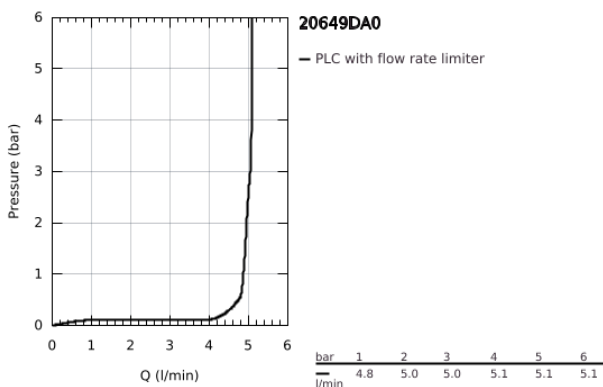

20 649 DA0 ATRIO 3-LYUKAS MOSDÓCSAPTELEP, 1/2" L-ES MÉRET

TERMÉKLEÍRÁS

- Szín: Warm Sunset
- Carbodur belsőréz 90°-os elforgatási szöggel
- GROHE LongLife felületkezelés
- GROHE EcoJoy technológia a kisebb vízfogyasztás érdekében
- maximális átfolyási sebesség (3 bar nyomáson): 5 l/perc
- elfordítható kifolyó elfordítás-határolóval és gyöngyöztetővel
- állítható elforgatási szög 0° / 150° / 360°
- húzórudas leeresztőgarnitúra 1 1/4"
- flexibilis csatlakozótömlők a kifolyó és az oldalsó szelepek között
- karos fogantyúkkal
- Két különféle kupakkészletet tartalmaz. Egy szettet "H" és "C" jelöléssel, egy készletet jelölés nélkül.