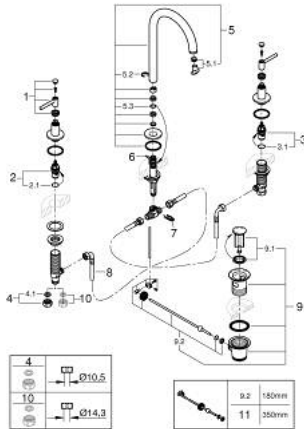

20 649 DA0 ATRIO 3-LYUKAS MOSDÓCSAPTELEP, 1/2" L-ES MÉRET

TERMÉKLEÍRÁS

- Szín: Warm Sunset
- Carbodur belsőréz 90°-os elforgatási szöggel
- GROHE LongLife felületkezelés
- GROHE EcoJoy technológia a kisebb vízfogyasztás érdekében
- maximális átfolyási sebesség (3 bar nyomáson): 5 l/perc
- elfordítható kifolyó elfordítás-határolóval és gyöngyöztetővel
- állítható elforgatási szög 0° / 150° / 360°
- húzórudas leeresztőgarnitúra 1 1/4"
- flexibilis csatlakozótömlők a kifolyó és az oldalsó szelepek között
- karos fogantyúkkal
- Két különféle kupakkészletet tartalmaz. Egy szettet "H" és "C" jelöléssel, egy készletet jelölés nélkül.

20 649 DA0 ATRIO 3-LYUKAS MOSDÓCSAPTELEP, 1/2" L-ES MÉRET

ALKATRÉSZEK , október 2021 – now

- 1: Karos fogantyúk (Cikkszám 14216DA0)
- 2: Carbodur kerámiabetét, 1/2" (Cikkszám 45882000)
- 2.1: O-gyűrű Ø18,2 x Ø1,7 (Cikkszám 0392400M)
- 3: Carbodur kerámiabetét, 1/2" (Cikkszám 45883000)
- 3.1: O-gyűrű Ø18,2 x Ø1,7 (Cikkszám 0392400M)
- 4: csavarzat 1/2" (Cikkszám 1290100M)
- 4.1: tömítés Ø18,5 x Ø12 x 2 (Cikkszám 0138900M)
- 5: Kifolyócső (Cikkszám 101298DA00)
- 5.1: Vízugár-szabályzó (Cikkszám 48408000)
- 5.2: Biztosító-gyűrű (Cikkszám 4826600M)
- 5.3: Fedőgyűrű (Cikkszám 0128500M)
- 6: Húzó-rúd (Cikkszám 65196DA0)
- 7: Rögzítő bilincs (Cikkszám 6554100M)
- 8: Csatlakozó-tömlő (Cikkszám 45704000)
- 9: Lefolyógarnitúra, 5/4" (Cikkszám 28910DA0)
- 9.1: Dugó (Cikkszám 07182DA0)
- 9.2: Excenterrúd (Cikkszám 07052000)
- 10: áttoló-anya 1/2x Ø14,5 (Cikkszám 1290200M)*
- 11: Excenterrúd (Cikkszám 07341000)*