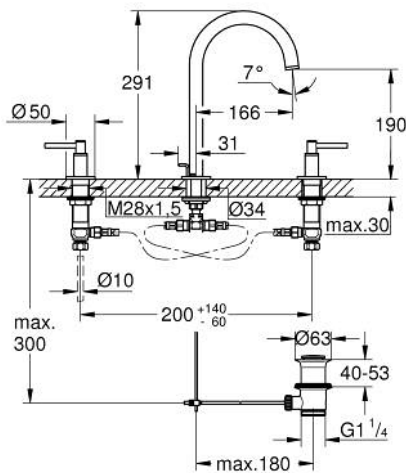

20 649 DA0 ATRIO 3-LYUKAS MOSDÓCSAPTELEP, 1/2" L-ES MÉRET

TERMÉKLEÍRÁS

- Szín: Warm Sunset
- Carbodur belsőréz 90°-os elforgatási szöggel
- GROHE LongLife felületkezelés
- GROHE EcoJoy technológia a kisebb vízfogyasztás érdekében
- maximális átfolyási sebesség (3 bar nyomáson): 5 l/perc
- elfordítható kifolyó elfordítás-határolóval és gyöngyöztetővel
- állítható elforgatási szög 0° / 150° / 360°
- húzórudas leeresztőgarnitúra 1 1/4"
- flexibilis csatlakozótömlők a kifolyó és az oldalsó szelepek között
- karos fogantyúkkal
- Két különféle kupakkészletet tartalmaz. Egy szettet "H" és "C" jelöléssel, egy készletet jelölés nélkül.

20 649 DA0 ATRIO 3-LYUKAS MOSDÓCSAPTELEP, 1/2" L-ES MÉRET

ALKATRÉSZEK , október 2021 – now

- 1: Karos fogantyúk (Cikkszám 14216DA0)
- 2: Carbodur kerámiabetét, 1/2" (Cikkszám 45882000)
- 2.1: O-gyűrű Ø18,2 x Ø1,7 (Cikkszám 0392400M)
- 3: Carbodur kerámiabetét, 1/2" (Cikkszám 45883000)
- 3.1: O-gyűrű Ø18,2 x Ø1,7 (Cikkszám 0392400M)
- 4: csavarzat 1/2" (Cikkszám 1290100M)
- 4.1: tömítés Ø18,5 x Ø12 x 2 (Cikkszám 0138900M)
- 5: Kifolyócső (Cikkszám 101298DA00)
- 5.1: Vízugár-szabályzó (Cikkszám 48408000)
- 5.2: Biztosító-gyűrű (Cikkszám 4826600M)
- 5.3: Fedőgyűrű (Cikkszám 0128500M)
- 6: Húzó-rúd (Cikkszám 65196DA0)
- 7: Rögzítő bilincs (Cikkszám 6554100M)
- 8: Csatlakozó-tömlő (Cikkszám 45704000)
- 9: Lefolyógarnitúra, 5/4" (Cikkszám 28910DA0)
- 9.1: Dugó (Cikkszám 07182DA0)
- 9.2: Excenterrúd (Cikkszám 07052000)
- 10: áttoló-anya 1/2x Ø14,5 (Cikkszám 1290200M)*
- 11: Excenterrúd (Cikkszám 07341000)*