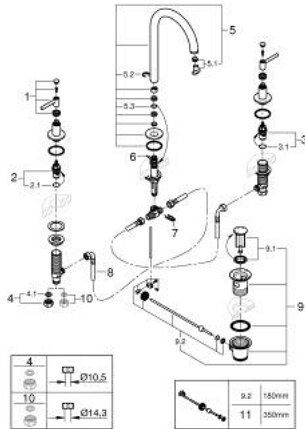

20 649 DC0 ATRIO 3-LYUKAS MOSDÓCSAPTELEP, 1/2" L-ES MÉRET

ALKATRÉSZEK , október 2021 – now

- 1: Karos fogantyúk (Cikkszám 14216DC0)
 - 2: Carbodur kerámiabetét, 1/2" (Cikkszám 45882000)
 - 2.1: O-gyűrű Ø18,2 x Ø1,7 (Cikkszám 0392400M)
 - 3: Carbodur kerámiabetét, 1/2" (Cikkszám 45883000)
 - 3.1: O-gyűrű Ø18,2 x Ø1,7 (Cikkszám 0392400M)
 - 4: csavarzat 1/2" (Cikkszám 1290100M)
 - 4.1: tömítés Ø18,5 x Ø12 x 2 (Cikkszám 0138900M)
 - 5: Kifolyócső (Cikkszám 101298DC00)
 - 5.1: Vízszugár-szabályzó (Cikkszám 48408000)
 - 5.2: Biztosító-gyűrű (Cikkszám 4826600M)
 - 5.3: Fedőgyűrű (Cikkszám 0128500M)
 - 6: Húzó-rúd (Cikkszám 65196DC0)
 - 7: Rögzítő bilincs (Cikkszám 6554100M)
 - 8: Csatlakozó-tömlő (Cikkszám 45704000)
 - 9: Lefolyógarnitúra, 5/4" (Cikkszám 28910DC0)
 - 9.1: Dugó (Cikkszám 07182DC0)
 - 9.2: Excenterrúd (Cikkszám 07052000)
 - 10: áttoló-anya 1/2x Ø14,5 (Cikkszám 1290200M)*
 - 11: Excenterrúd (Cikkszám 07341000)*
- * Opcionális kiegészítők