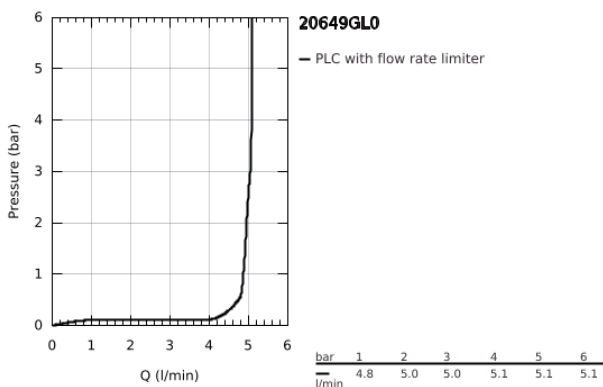

20 649 GL0 ATRIO 3-LYUKAS MOSDÓCSAPTELEP, 1/2" L-ES MÉRET

TERMÉKLEÍRÁS

- Szín: Cool Sunrise
- Carbodur belsőréssz 90°-os elforgatási szöggel
- GROHE LongLife felületkezelés
- GROHE EcoJoy technológia a kisebb vízfogyasztás érdekében
- maximális átfolyási sebesség (3 bar nyomáson): 5 l/perc
- elfordítható kifolyó elfordítás-határolóval és gyöngyöztetővel
- állítható elforgatási szög 0° / 150° / 360°
- húzórudas leeresztőgarnitúra 1 1/4"
- flexibilis csatlakozótömlők a kifolyó és az oldalsó szelepek között
- karos fogantyúkkal
- Két különféle kupakkészletet tartalmaz. Egy szettet "H" és "C" jelöléssel, egy készletet jelölés nélkül.