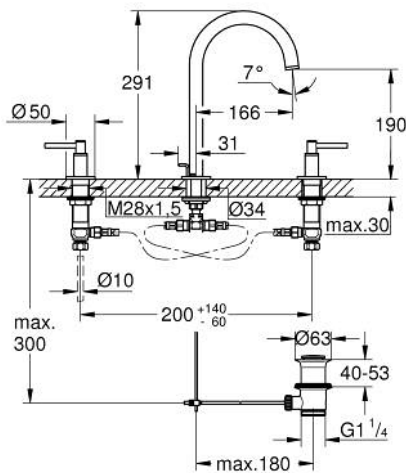

20 649 GL0 ATRIO 3-LYUKAS MOSDÓCSAPTELEP, 1/2" L-ES MÉRET

TERMÉKLEÍRÁS

- Szín: Cool Sunrise
- Carbodur belsőréssz 90°-os elforgatási szöggel
- GROHE LongLife felületkezelés
- GROHE EcoJoy technológia a kisebb vízfogyasztás érdekében
- maximális átfolyási sebesség (3 bar nyomáson): 5 l/perc
- elfordítható kifolyó elfordítás-határolóval és gyöngyöztetővel
- állítható elforgatási szög 0° / 150° / 360°
- húzórudas leeresztőgarnitúra 1 1/4"
- flexibilis csatlakozótömlők a kifolyó és az oldalsó szelepek között
- karos fogantyúkkal
- Két különféle kupakkészletet tartalmaz. Egy szettet "H" és "C" jelöléssel, egy készletet jelölés nélkül.

20 649 GL0 ATRIO 3-LYUKAS MOSDÓCSAPTELEP, 1/2" L-ES MÉRET

ALKATRÉSZEK , október 2021 – now

- 1: Karos fogantyúk (Cikkszám 14216GL0)
- 2: Carbodur kerámiabetét, 1/2" (Cikkszám 45882000)
- 2.1: O-gyűrű Ø18,2 x Ø1,7 (Cikkszám 0392400M)
- 3: Carbodur kerámiabetét, 1/2" (Cikkszám 45883000)
- 3.1: O-gyűrű Ø18,2 x Ø1,7 (Cikkszám 0392400M)
- 4: csavarzat 1/2" (Cikkszám 1290100M)
- 4.1: tömítés Ø18,5 x Ø12 x 2 (Cikkszám 0138900M)
- 5: Kifolyócső (Cikkszám 101298GL00)
- 5.1: Vízszugár-szabályzó (Cikkszám 48408000)
- 5.2: Biztosító-gyűrű (Cikkszám 4826600M)
- 5.3: Fedőgyűrű (Cikkszám 0128500M)
- 6: Húzó-rúd (Cikkszám 65196GL0)
- 7: Rögzítő bilincs (Cikkszám 6554100M)
- 8: Csatlakozó-tömlő (Cikkszám 45704000)
- 9: Lefolyógarnitúra, 5/4" (Cikkszám 28910GL0)
- 9.1: Dugó (Cikkszám 07182GL0)
- 9.2: Excenterrúd (Cikkszám 07052000)
- 10: áttoló-anya 1/2x Ø14,5 (Cikkszám 1290200M)*
- 11: Excenterrúd (Cikkszám 07341000)*