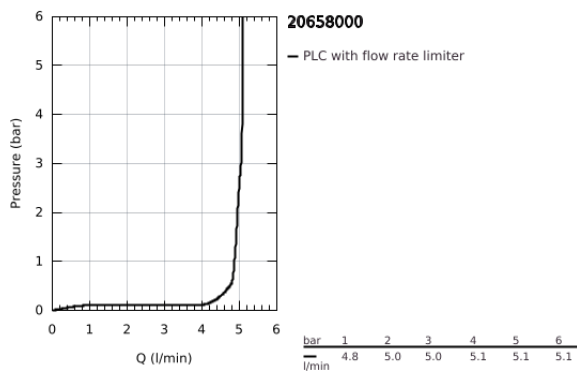

### TERMÉKLEÍRÁS

- Szín: króm
- 1/2"os Carbodur belső rész 90°-os elforgatási szöggel
- GROHE LongLife felületkezelés
- GROHE EcoJoy technológia a kisebb vízfogyasztás érdekében
- maximális átfolyási sebesség (3 bar nyomáson): 5 l/perc
- gyorszerelő rendszer
- gyöngyöztető
- merev kifolyóval
- karos fogantyúval