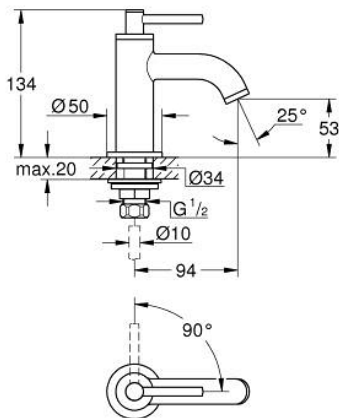

## 20 658 000 ATRIO ÁLLÓ SZELEP, 1/2"

### TERMÉKLEÍRÁS

- Szín: króm
- 1/2"os Carbodur belső rész 90°-os elforgatási szöggel
- GROHE LongLife felületkezelés
- GROHE EcoJoy technológia a kisebb vízfogyasztás érdekében
- maximális átfolyási sebesség (3 bar nyomáson): 5 l/perc
- gyorszerelő rendszer
- gyöngyöztető
- merev kifolyóval
- karos fogantyúval

### ALKATRÉSZEK , október 2021 – now

- 1: Karos fogantyúk (Cikkszám 14216000)
- 2: Carbodur kerámiabetét, 1/2" (Cikkszám 45882000)
- 2.1: O-gyűrű Ø18,2 x Ø1,7 (Cikkszám 0392400M)
- 3: Szár rögzítő készlet (Cikkszám 45004000)
- 4: Vízsugár-szabályzó (Cikkszám 48408000)
- 5: csavarzat 1/2" (Cikkszám 1290100M)
- 5.1: tömítés Ø18,5 x Ø12 x 2 (Cikkszám 0138900M)
- 6: áttoló-anyá 1/2x Ø14,5 (Cikkszám 1290200M)\*