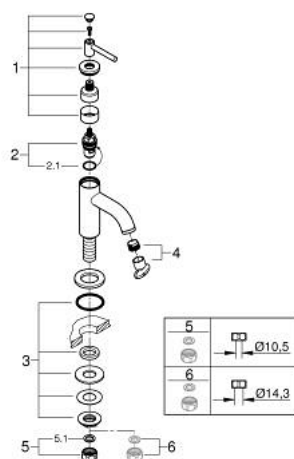

## 20 658 000 ATRIO ÁLLÓ SZELEP, 1/2"

### TERMÉKLEÍRÁS

- Szín: króm
- 1/2"os Carbodur belső rész 90°-os elforgatási szöggel
- GROHE LongLife felületkezelés
- GROHE EcoJoy technológia a kisebb vízfogyasztás érdekében
- maximális átfolyási sebesség (3 bar nyomáson): 5 l/perc
- gyorszerelő rendszer
- gyöngyöztető
- merev kifolyóval
- karos fogantyúval

### ALKATRÉSZEK , október 2021 – now

- 1: Karos fogantyúk (Cikkszám 14216000)
- 2: Carbodur kerámiabetét, 1/2" (Cikkszám 45882000)
- 2.1: O-gyűrű Ø18,2 x Ø1,7 (Cikkszám 0392400M)
- 3: Szár rögzítő készlet (Cikkszám 45004000)
- 4: Vízsugár-szabályzó (Cikkszám 48408000)
- 5: csavarzat 1/2" (Cikkszám 1290100M)
- 5.1: tömítés Ø18,5 x Ø12 x 2 (Cikkszám 0138900M)
- 6: áttoló-anyá 1/2x Ø14,5 (Cikkszám 1290200M)\*