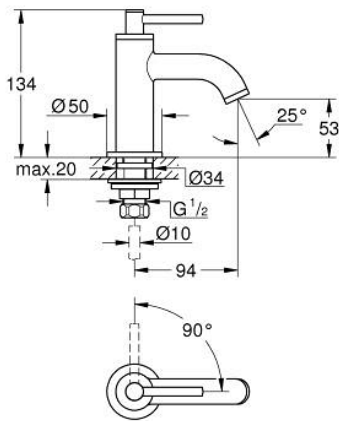

20 658 DA0 ATRIO ÁLLÓ SZELEP, 1/2"

TERMÉKLEÍRÁS

- Szín: Warm Sunset
- 1/2"os Carbodur belső rész 90°-os elforgatási szöggel
- GROHE LongLife felületkezelés
- GROHE EcoJoy technológia a kisebb vízfogyasztás érdekében
- maximális átfolyási sebesség (3 bar nyomáson): 5 l/perc
- gyorszerelő rendszer
- gyöngyöztető
- merev kifolyóval
- karos fogantyúval

20 658 DA0 ATRIO ÁLLÓ SZELEP, 1/2"

ALKATRÉSZEK , október 2021 – now

- 1: Karos fogantyúk (Cikkszám 14216DA0)
- 2: Carbodur kerámiabetét, 1/2" (Cikkszám 45882000)
- 2.1: O-gyűrű Ø18,2 x Ø1,7 (Cikkszám 0392400M)
- 3: Szár rögzítő készlet (Cikkszám 45004000)
- 4: Vízsugár-szabályzó (Cikkszám 48408000)
- 5: csavarzat 1/2" (Cikkszám 1290100M)
- 5.1: tömítés Ø18,5 x Ø12 x 2 (Cikkszám 0138900M)
- 6: áttoló-anya 1/2x Ø14,5 (Cikkszám 1290200M)*