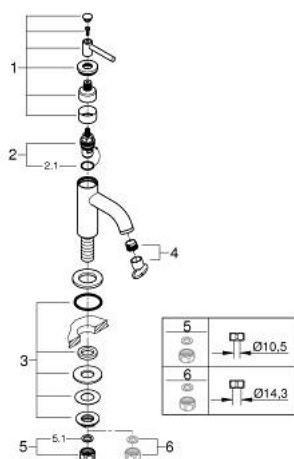

20 658 DA0 ATRIO ÁLLÓ SZELEP, 1/2"

TERMÉKLEÍRÁS

- Szín: Warm Sunset
- 1/2"os Carbodur belső rész 90°-os elforgatási szöggel
- GROHE LongLife felületkezelés
- GROHE EcoJoy technológia a kisebb vízfogyasztás érdekében
- maximális átfolyási sebesség (3 bar nyomáson): 5 l/perc
- gyorszerelő rendszer
- gyöngyöztető
- merev kifolyóval
- karos fogantyúval

20 658 DA0 ATRIO ÁLLÓ SZELEP, 1/2"

ALKATRÉSZEK , október 2021 – now

- 1: Karos fogantyúk (Cikkszám 14216DA0)
- 2: Carbodur kerámiabetét, 1/2" (Cikkszám 45882000)
- 2.1: O-gyűrű Ø18,2 x Ø1,7 (Cikkszám 0392400M)
- 3: Szár rögzítő készlet (Cikkszám 45004000)
- 4: Vízsugár-szabályzó (Cikkszám 48408000)
- 5: csavarzat 1/2" (Cikkszám 1290100M)
- 5.1: tömítés Ø18,5 x Ø12 x 2 (Cikkszám 0138900M)
- 6: áttoló-anya 1/2x Ø14,5 (Cikkszám 1290200M)*