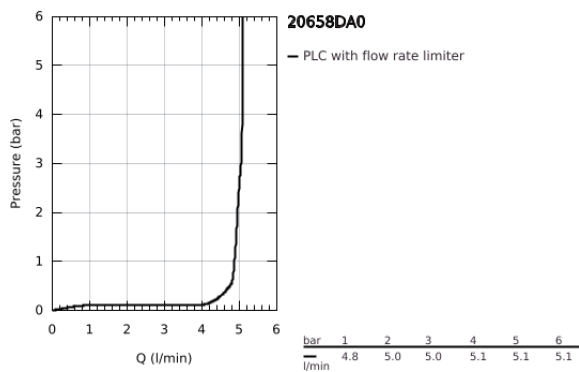

20 658 DA0 ATRIO ÁLLÓ SZELEP, 1/2"

TERMÉKLEÍRÁS

- Szín: Warm Sunset
- 1/2"os Carbodur belső rész 90°-os elforgatási szöggel
- GROHE LongLife felületkezelés
- GROHE EcoJoy technológia a kisebb vízfogyasztás érdekében
- maximális átfolyási sebesség (3 bar nyomáson): 5 l/perc
- gyorszerelő rendszer
- gyöngyöztető
- merev kifolyóval
- karos fogantyúval