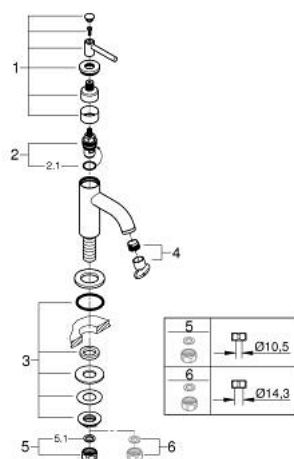

## 20 658 DC0 ATRIO ÁLLÓ SZELEP, 1/2"

### TERMÉKLEÍRÁS

- Szín: SuperSteel
- 1/2" os Carbodur belső rész 90°-os elforgatási szöggel
- GROHE LongLife felületkezelés
- GROHE EcoJoy 5.7 liter/perc normál kifolyású gyöngyöztető
- gyorszerelőd rendszer
- gyöngyöztető
- merev kifolyóval
- karos fogantyúval
- maximális átfolyási sebesség (3 bar nyomáson): 5 l/perc
- GROHE EcoJoy technológia a kisebb vízfogyasztás érdekében

### ALKATRÉSZEK , október 2021 – now

- 1: Karos fogantyúk (Cikkszám 14216DC0)
- 2: Carbodur kerámiabetét, 1/2" (Cikkszám 45882000)
- 2.1: O-gyűrű Ø18,2 x Ø1,7 (Cikkszám 0392400M)
- 3: Szár rögzítő készlet (Cikkszám 45004000)
- 4: Vízugár-szabályzó (Cikkszám 48408000)
- 5: csavarzat 1/2" (Cikkszám 1290100M)
- 5.1: tömítés Ø18,5 x Ø12 x 2 (Cikkszám 0138900M)
- 6: áttoló-anya 1/2x Ø14,5 (Cikkszám 1290200M)\*