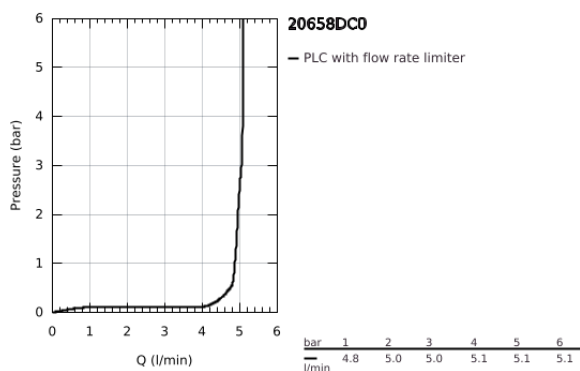

### TERMÉKLEÍRÁS

- Szín: SuperSteel
- 1/2" os Carbodur belső rész 90°-os elforgatási szöggel
- GROHE LongLife felületkezelés
- GROHE EcoJoy 5.7 liter/perc normál kifolyású gyöngyöztető
- gyorszerelőd rendszer
- gyöngyöztető
- merev kifolyóval
- karos fogantyúval
- maximális átfolyási sebesség (3 bar nyomáson): 5 l/perc
- GROHE EcoJoy technológia a kisebb vízfogyasztás érdekében