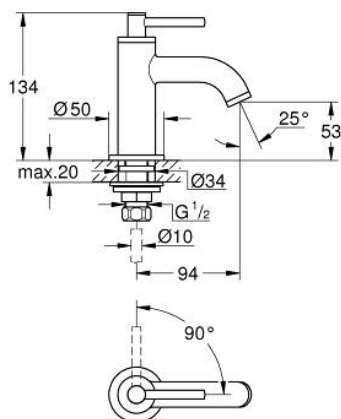

20 658 GL0 ATRIO ÁLLÓ SZELEP, 1/2"

TERMÉKLEÍRÁS

- Szín: Cool Sunrise
- 1/2"os Carbodur belső rész 90°-os elforgatási szöggel
- GROHE LongLife felületkezelés
- GROHE EcoJoy technológia a kisebb vízfogyasztás érdekében
- maximális átfolyási sebesség (3 bar nyomáson): 5 l/perc
- gyorszerelő rendszer
- gyöngyöztető
- merev kifolyóval
- karos fogantyúval

20 658 GL0 ATRIO ÁLLÓ SZELEP, 1/2"

ALKATRÉSZEK , október 2021 – now

- 1: Karos fogantyúk (Cikkszám 14216GL0)
- 2: Carbodur kerámiabetét, 1/2" (Cikkszám 45882000)
- 2.1: O-gyűrű Ø18,2 x Ø1,7 (Cikkszám 0392400M)
- 3: Szár rögzítő készlet (Cikkszám 45004000)
- 4: Vízsugár-szabályzó (Cikkszám 48408000)
- 5: csavarzat 1/2" (Cikkszám 1290100M)
- 5.1: tömítés Ø18,5 x Ø12 x 2 (Cikkszám 0138900M)
- 6: áttoló-anyá 1/2x Ø14,5 (Cikkszám 1290200M)*