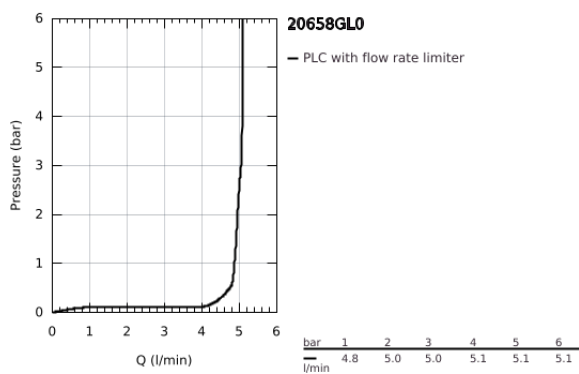

20 658 GL0 ATRIO ÁLLÓ SZELEP, 1/2"

TERMÉKLEÍRÁS

- Szín: Cool Sunrise
- 1/2"os Carbodur belső rész 90°-os elforgatási szöggel
- GROHE LongLife felületkezelés
- GROHE EcoJoy technológia a kisebb vízfogyasztás érdekében
- maximális átfolyási sebesség (3 bar nyomáson): 5 l/perc
- gyorszerelő rendszer
- gyöngyöztető
- merev kifolyóval
- karos fogantyúval