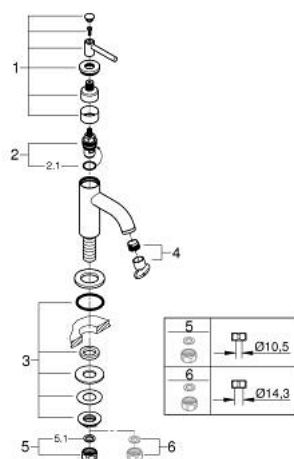

20 658 GL0 ATRIO ÁLLÓ SZELEP, 1/2"

TERMÉKLEÍRÁS

- Szín: Cool Sunrise
- 1/2"os Carbodur belső rész 90°-os elforgatási szöggel
- GROHE LongLife felületkezelés
- GROHE EcoJoy technológia a kisebb vízfogyasztás érdekében
- maximális átfolyási sebesség (3 bar nyomáson): 5 l/perc
- gyorszerelő rendszer
- gyöngyöztető
- merev kifolyóval
- karos fogantyúval

20 658 GL0 ATRIO ÁLLÓ SZELEP, 1/2"

ALKATRÉSZEK , október 2021 – now

- 1: Karos fogantyúk (Cikkszám 14216GL0)
- 2: Carbodur kerámiabetét, 1/2" (Cikkszám 45882000)
- 2.1: O-gyűrű Ø18,2 x Ø1,7 (Cikkszám 0392400M)
- 3: Szár rögzítő készlet (Cikkszám 45004000)
- 4: Vízsugár-szabályzó (Cikkszám 48408000)
- 5: csavarzat 1/2" (Cikkszám 1290100M)
- 5.1: tömítés Ø18,5 x Ø12 x 2 (Cikkszám 0138900M)
- 6: áttoló-anyá 1/2x Ø14,5 (Cikkszám 1290200M)*