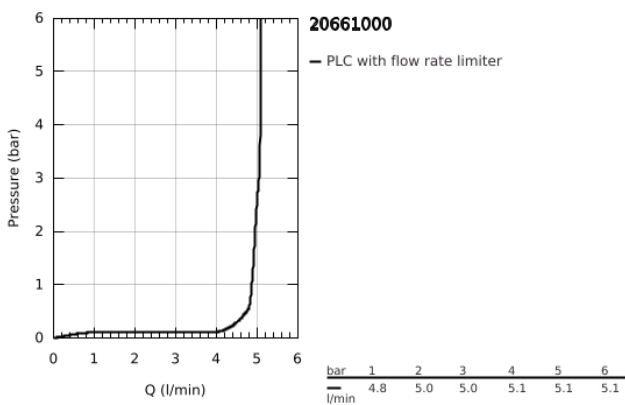

20 661 000 ATRIO 3-LYUKAS MOSDÓCSAPTELEP M-ES MÉRET

TERMÉKLEÍRÁS

- Szín: króm
- fali kivitel
- készreszerelő készletként 29 025 002
- 1/2"-os Carbodur belső rész 90°-os elforgatási szöggel
- GROHE LongLife felületkezelés
- GROHE EcoJoy technológia a kisebb vízfogyasztás érdekében
- maximális átfolyási sebesség (3 bar nyomáson): 5 l/perc
- csaplyukak távolsága 200 mm
- kinyúlás 180 mm
- keresztfogantyúkkal
- beépítőkészlet nélkül 29 025 002 (külön rendelhető)
- Két különféle kupakkészletet tartalmaz. Egy szettet "H" és "C" jelöléssel, egy készletet jelölés nélkül.