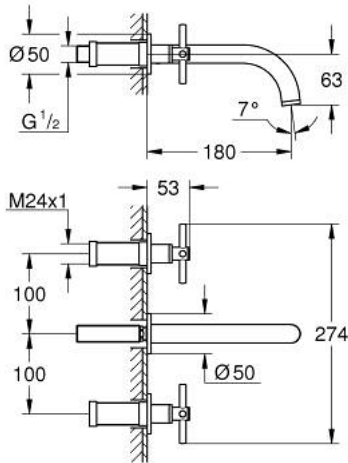

20 661 000 ATRIO 3-LYUKAS MOSDÓCSAPTELEP M-ES MÉRET

TERMÉKLEÍRÁS

- Szín: króm
- fali kivitel
- készreszerelő készletként 29 025 002
- 1/2"-os Carbodur belső rész 90°-os elforgatási szöggel
- GROHE LongLife felületkezelés
- GROHE EcoJoy technológia a kisebb vízfogyasztás érdekében
- maximális átfolyási sebesség (3 bar nyomáson): 5 l/perc
- csaplyukak távolsága 200 mm
- kinyúlás 180 mm
- keresztfogantyúkkal
- beépítőkészlet nélkül 29 025 002 (külön rendelhető)
- Két különféle kupakkészletet tartalmaz. Egy szettet "H" és "C" jelöléssel, egy készletet jelölés nélkül.

20 661 000 ATRIO 3-LYUKAS MOSDÓCSAPTELEP M-ES MÉRET

ALKATRÉSZEK , október 2021 – now

- 1: orsóhosszabbító (Cikkszám 45988000)
- 2: Kereszt fogantyú (Cikkszám 14215000)
- 3: Kifolyócső (Cikkszám 1013440000)
- 3.1: Vízsugár-szabályzó (Cikkszám 48408000)
- 4: csatlakozókarmantyú (Cikkszám 1013459990)