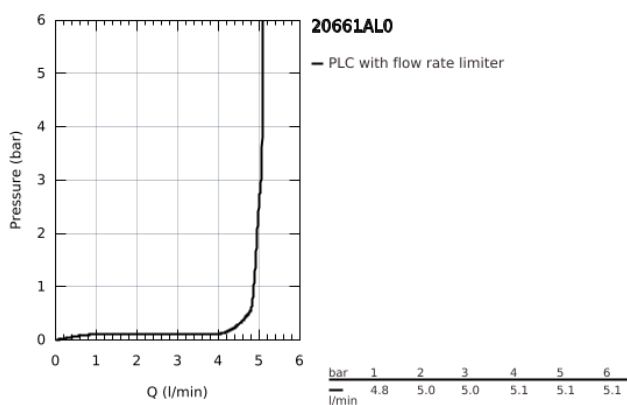

20 661 AL0 ATRIO 3-LYUKAS MOSDÓCSAPTELEP M-ES MÉRET

TERMÉKLEÍRÁS

- Szín: Brushed Hard Graphite
- fali kivitel
- készreszerelő készletként 29 025 002
- 1/2"-os Carbodur belsőréssz 90°-os elforgatási szöggel
- GROHE LongLife felületkezelés
- GROHE EcoJoy technológia a kisebb vízfogyasztás érdekében
- maximális átfolyási sebesség (3 bar nyomáson): 5 l/perc
- csaplyukak távolsága 200 mm
- kinyúlás 180 mm
- keresztfogantyúkkal
- beépítőkészlet nélkül 29 025 002 (külön rendelhető)
- Két különféle kupakkészletet tartalmaz. Egy szettet "H" és "C" jelöléssel, egy készletet jelölés nélkül.