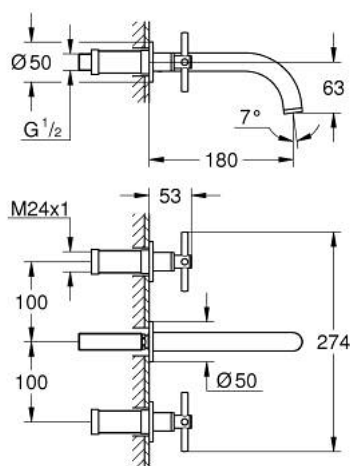

20 661 AL0 ATRIO 3-LYUKAS MOSDÓCSAPTELEP M-ES MÉRET

TERMÉKLEÍRÁS

- Szín: Brushed Hard Graphite
- fali kivitel
- készreszerelő készletként 29 025 002
- 1/2"-os Carbodur belsőréssz 90°-os elforgatási szöggel
- GROHE LongLife felületkezelés
- GROHE EcoJoy technológia a kisebb vízfogyasztás érdekében
- maximális átfolyási sebesség (3 bar nyomáson): 5 l/perc
- csaplyukak távolsága 200 mm
- kinyúlás 180 mm
- keresztfogantyúkkal
- beépítőkészlet nélkül 29 025 002 (külön rendelhető)
- Két különféle kupakkészletet tartalmaz. Egy szettet "H" és "C" jelöléssel, egy készletet jelölés nélkül.

20 661 AL0 ATRIO 3-LYUKAS MOSDÓCSAPTELEP M-ES MÉRET

ALKATRÉSZEK , október 2021 – now

- 1: orsóhosszabbító (Cikkszám 45988000)
- 2: Kereszt fogantyú (Cikkszám 14215AL0)
- 3: Kifolyócső (Cikkszám 101344AL00)
- 3.1: Vízsugár-szabályzó (Cikkszám 48408000)
- 4: csatlakozókarmantyú (Cikkszám 1013459990)