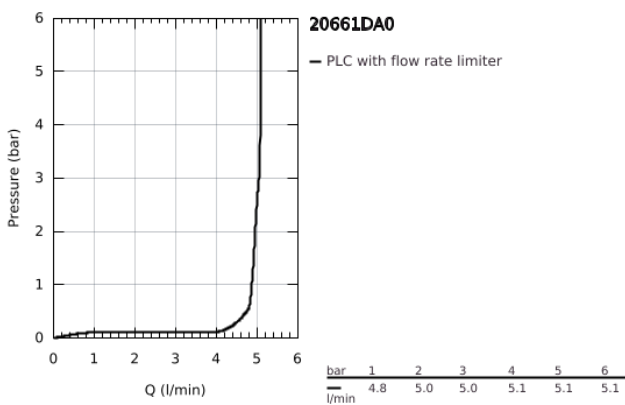

20 661 DA0 ATRIO 3-LYUKAS MOSDÓCSAPTELEP M-ES MÉRET

TERMÉKLEÍRÁS

- Szín: Warm Sunset
- fali kivitel
- készreszerelő készletként 29 025 002
- 1/2"-os Carbodur belső rész 90°-os elforgatási szöggel
- GROHE LongLife felületkezelés
- GROHE EcoJoy technológia a kisebb vízfogyasztás érdekében
- maximális átfolyási sebesség (3 bar nyomáson): 5 l/perc
- csaplyukak távolsága 200 mm
- kinyúlás 180 mm
- keresztfogantyúkkal
- beépítőkészlet nélkül 29 025 002 (külön rendelhető)
- Két különféle kupakkészletet tartalmaz. Egy szettet "H" és "C" jelöléssel, egy készletet jelölés nélkül.