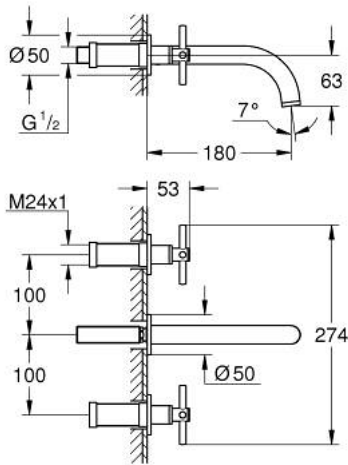

20 661 DC0 ATRIO 3-LYUKAS MOSDÓCSAPTELEP M-ES MÉRET

TERMÉKLEÍRÁS

- Szín: SuperSteel
- fali kivitel
- készreszerelő készletként 29 025 002
- 1/2"-os Carbodur belső rész 90°-os elforgatási szöggel
- GROHE LongLife felületkezelés
- AquaCalibrator
- maximális átfolyási sebesség (3 bar nyomáson): 5 l/perc
- csaplyukak távolsága 200 mm
- kinyúlás 180 mm
- keresztfogantyúkkal
- beépítőkészlet nélkül 29 025 002 (külön rendelhető)
- Két különféle kupakkészletet tartalmaz. Egy szettet "H" és "C" jelöléssel, egy készletet jelölés nélkül.

20 661 DC0 ATRIO 3-LYUKAS MOSDÓCSAPTELEP M-ES MÉRET

ALKATRÉSZEK , október 2021 – now

- 1: orsóhosszabbító (Cikkszám 45988000)
- 2: Kereszt fogantyú (Cikkszám 14215DC0)
- 3: Kifolyócső (Cikkszám 101344DC00)
- 3.1: Vízsugár-szabályzó (Cikkszám 48408000)
- 4: csatlakozókarmantyú (Cikkszám 1013459990)