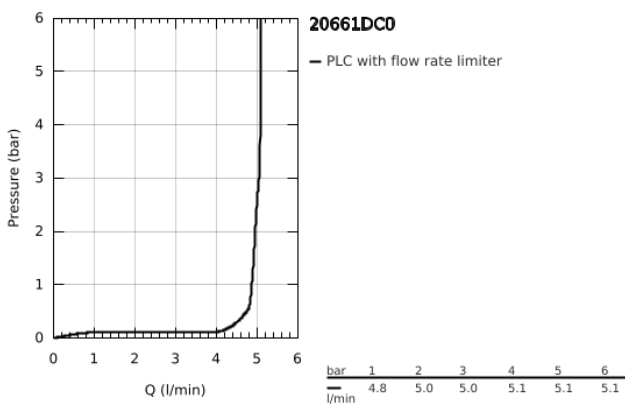

20 661 DC0 ATRIO 3-LYUKAS MOSDÓCSAPTELEP M-ES MÉRET

TERMÉKLEÍRÁS

- Szín: SuperSteel
- fali kivitel
- készreszerelő készletként 29 025 002
- 1/2"-os Carbodur belső rész 90°-os elforgatási szöggel
- GROHE LongLife felületkezelés
- AquaCalibrator
- maximális átfolyási sebesség (3 bar nyomáson): 5 l/perc
- csaplyukak távolsága 200 mm
- kinyúlás 180 mm
- keresztfogantyúkkal
- beépítőkészlet nélkül 29 025 002 (külön rendelhető)
- Két különféle kupakkészletet tartalmaz. Egy szettet "H" és "C" jelöléssel, egy készletet jelölés nélkül.