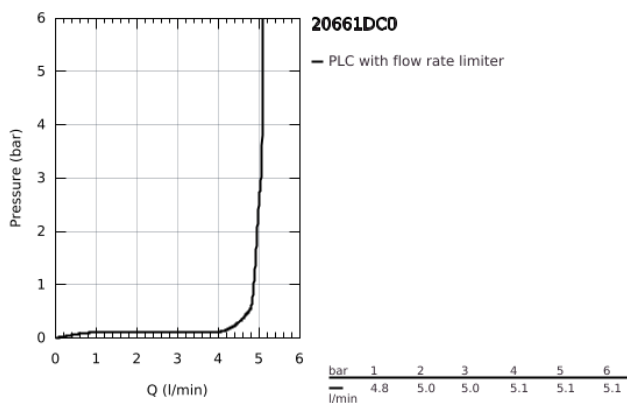

20 661 DC0 ATRIO 3-LYUKAS MOSDÓCSAPTELEP M-ES MÉRET

TERMÉKLEÍRÁS

- Szín: SuperSteel
- fali kivitel
- készreszerelő készletként 29 025 002
- 1/2"-os Carbodur belső rész 90°-os elforgatási szöggel
- GROHE LongLife felületkezelés
- AquaCalibrator
- maximális átfolyási sebesség (3 bar nyomáson): 5 l/perc
- csaplyukak távolsága 200 mm
- kinyúlás 180 mm
- keresztfogantyúkkal
- beépítőkészlet nélkül 29 025 002 (külön rendelhető)
- Két különféle kupakkészletet tartalmaz. Egy szettet "H" és "C" jelöléssel, egy készletet jelölés nélkül.