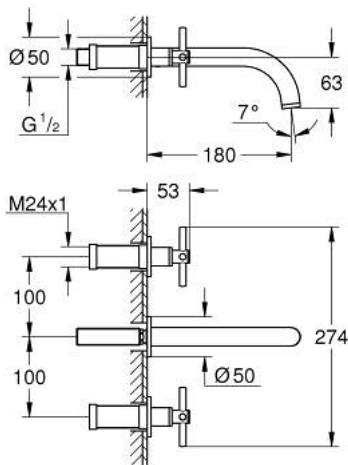

20 661 DC0 ATRIO 3-LYUKAS MOSDÓCSAPTELEP M-ES MÉRET

TERMÉKLEÍRÁS

- Szín: SuperSteel
- fali kivitel
- készreszerelő készletként 29 025 002
- 1/2"-os Carbodur belső rész 90°-os elforgatási szöggel
- GROHE LongLife felületkezelés
- AquaCalibrator
- maximális átfolyási sebesség (3 bar nyomáson): 5 l/perc
- csaplyukak távolsága 200 mm
- kinyúlás 180 mm
- keresztfogantyúkkal
- beépítőkészlet nélkül 29 025 002 (külön rendelhető)
- Két különféle kupakkészletet tartalmaz. Egy szettet "H" és "C" jelöléssel, egy készletet jelölés nélkül.

20 661 DC0 ATRIO 3-LYUKAS MOSDÓCSAPTELEP M-ES MÉRET

ALKATRÉSZEK , október 2021 – now

- 1: orsóhosszabbító (Cikkszám 45988000)
- 2: Kereszt fogantyú (Cikkszám 14215DC0)
- 3: Kifolyócső (Cikkszám 101344DC00)
- 3.1: Vízsugár-szabályzó (Cikkszám 48408000)
- 4: csatlakozókarmantyú (Cikkszám 1013459990)