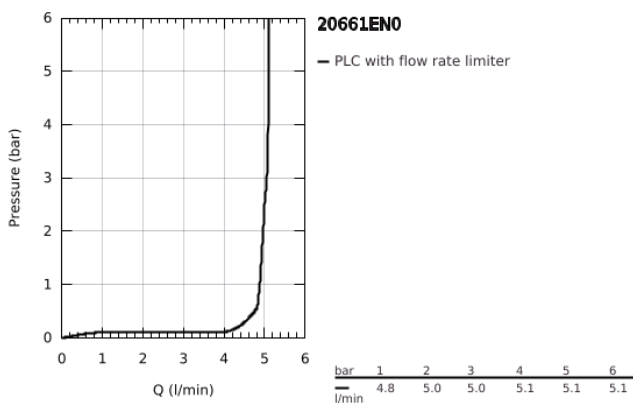

20 661 EN0 ATRIO 3-LYUKAS MOSDÓCSAPTELEP M-ES MÉRET

TERMÉKLEÍRÁS

- Szín: Brushed Nickel
- fali kivitel
- készreszerelő készletként 29 025 002
- 1/2"-os Carbodur belső rész 90°-os elforgatási szöggel
- GROHE LongLife felületkezelés
- GROHE EcoJoy technológia a kisebb vízfogyasztás érdekében
- maximális átfolyási sebesség (3 bar nyomáson): 5 l/perc
- csaplyukak távolsága 200 mm
- kinyúlás 180 mm
- keresztfogantyúkkal
- beépítőkészlet nélkül 29 025 002 (külön rendelhető)
- Két különféle kupakkészletet tartalmaz. Egy szettet "H" és "C" jelöléssel, egy készletet jelölés nélkül.