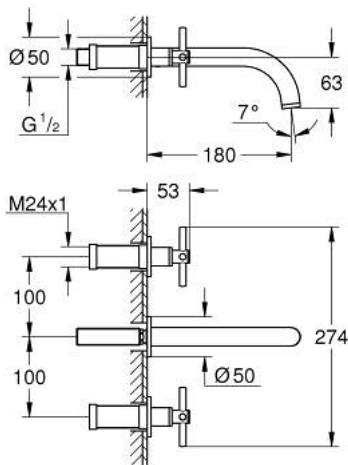

20 661 EN0 ATRIO 3-LYUKAS MOSDÓCSAPTELEP M-ES MÉRET

TERMÉKLEÍRÁS

- Szín: Brushed Nickel
- fali kivitel
- készreszerelő készletként 29 025 002
- 1/2"-os Carbodur belső rész 90°-os elforgatási szöggel
- GROHE LongLife felületkezelés
- GROHE EcoJoy technológia a kisebb vízfogyasztás érdekében
- maximális átfolyási sebesség (3 bar nyomáson): 5 l/perc
- csaplyukak távolsága 200 mm
- kinyúlás 180 mm
- keresztfogantyúkkal
- beépítőkészlet nélkül 29 025 002 (külön rendelhető)
- Két különféle kupakkészletet tartalmaz. Egy szettet "H" és "C" jelöléssel, egy készletet jelölés nélkül.

20 661 EN0 ATRIO 3-LYUKAS MOSDÓCSAPTELEP M-ES MÉRET

ALKATRÉSZEK , október 2021 – now

- 1: orsóhosszabbító (Cikkszám 45988000)
- 2: Kereszt fogantyú (Cikkszám 14215EN0)
- 3: Kifolyócső (Cikkszám 101344EN00)
- 3.1: Vízsugár-szabályzó (Cikkszám 48408000)
- 4: csatlakozókarmantyú (Cikkszám 1013459990)