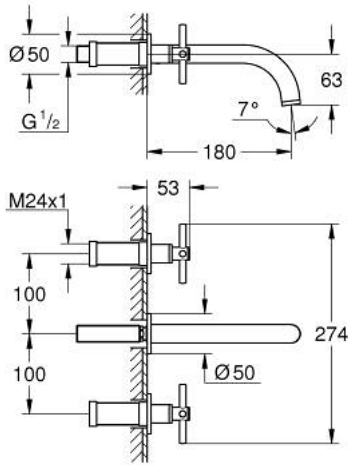

20 661 GL0 ATRIO 3-LYUKAS MOSDÓCSAPTELEP M-ES MÉRET

TERMÉKLEÍRÁS

- Szín: Cool Sunrise
- fali kivitel
- készreszerelő készletként 29 025 002
- 1/2"-os Carbodur belső rész 90°-os elforgatási szöggel
- GROHE LongLife felületkezelés
- GROHE EcoJoy technológia a kisebb vízfogyasztás érdekében
- maximális átfolyási sebesség (3 bar nyomáson): 5 l/perc
- csaplyukak távolsága 200 mm
- kinyúlás 180 mm
- keresztfogantyúkkal
- beépítőkészlet nélkül 29 025 002 (külön rendelhető)
- Két különféle kupakkészletet tartalmaz. Egy szettet "H" és "C" jelöléssel, egy készletet jelölés nélkül.

20 661 GL0 ATRIO 3-LYUKAS MOSDÓCSAPTELEP M-ES MÉRET

ALKATRÉSZEK , október 2021 – now

- 1: orsóhosszabbító (Cikkszám 45988000)
- 2: Kereszt fogantyú (Cikkszám 14215GL0)
- 3: Kifolyócső (Cikkszám 101344GL00)
- 3.1: Vízsugár-szabályzó (Cikkszám 48408000)
- 4: csatlakozókarmantyú (Cikkszám 1013459990)