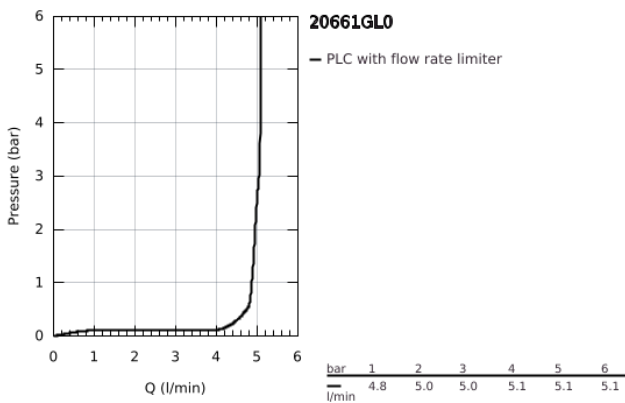

20 661 GL0 ATRIO 3-LYUKAS MOSDÓCSAPTELEP M-ES MÉRET

TERMÉKLEÍRÁS

- Szín: Cool Sunrise
- fali kivitel
- készreszerelő készletként 29 025 002
- 1/2"-os Carbodur belső rész 90°-os elforgatási szöggel
- GROHE LongLife felületkezelés
- GROHE EcoJoy technológia a kisebb vízfogyasztás érdekében
- maximális átfolyási sebesség (3 bar nyomáson): 5 l/perc
- csaplyukak távolsága 200 mm
- kinyúlás 180 mm
- keresztfogantyúkkal
- beépítőkészlet nélkül 29 025 002 (külön rendelhető)
- Két különféle kupakkészletet tartalmaz. Egy szettet "H" és "C" jelöléssel, egy készletet jelölés nélkül.