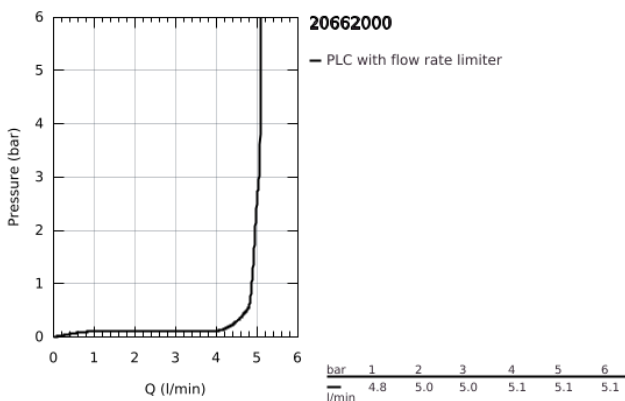

### TERMÉKLEÍRÁS

- Szín: króm
- fali kivitel
- készreszerelő készletként 29 025 002
- 1/2"-os Carbodur belsőréz 90°-os elforgatási szöggel
- GROHE LongLife felületkezelés
- GROHE EcoJoy technológia a kisebb vízfogyasztás érdekében
- maximális átfolyási sebesség (3 bar nyomáson): 5 l/perc
- csaplyukak távolsága 200 mm
- kinyúlás 180 mm
- karos fogantyúkkal
- beépítőkészlet nélkül 29 025 002 (külön rendelhető)
- Két különféle kupakkészletet tartalmaz. Egy szettet "H" és "C" jelöléssel, egy készletet jelölés nélkül.