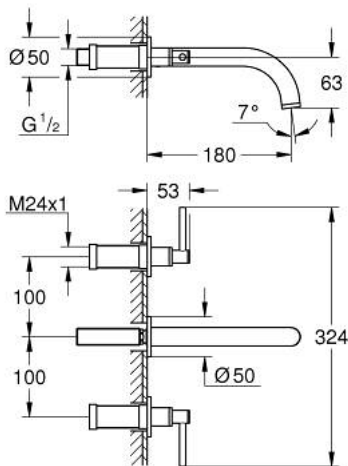

### TERMÉKLEÍRÁS

- Szín: króm
- fali kivitel
- készreszerelő készletként 29 025 002
- 1/2"-os Carbodur belsőréz 90°-os elforgatási szöggel
- GROHE LongLife felületkezelés
- GROHE EcoJoy technológia a kisebb vízfogyasztás érdekében
- maximális átfolyási sebesség (3 bar nyomáson): 5 l/perc
- csaplyukak távolsága 200 mm
- kinyúlás 180 mm
- karos fogantyúkkal
- beépítőkészlet nélkül 29 025 002 (külön rendelhető)
- Két különféle kupakkészletet tartalmaz. Egy szettet "H" és "C" jelöléssel, egy készletet jelölés nélkül.

### ALKATRÉSZEK , október 2021 – now

- 1: orsóhosszabbító (Cikkszám 45988000)
- 2: Karos fogantyú (Cikkszám 14216000)
- 3: Kifolyócső (Cikkszám 1013440000)
- 3.1: Vízsugár-szabályzó (Cikkszám 48408000)
- 4: csatlakozókarmantyú (Cikkszám 1013459990)