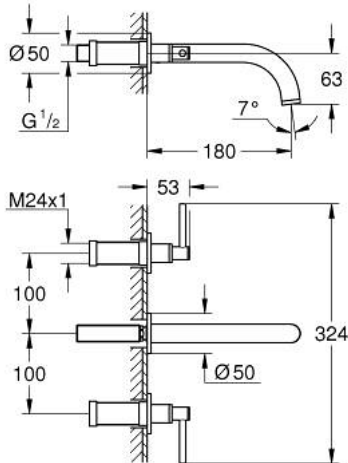

20 662 AL0 ATRIO 3-LYUKAS MOSDÓCSAPTELEP, 1/2" M-ES MÉRET

TERMÉKLEÍRÁS

- Szín: Brushed Hard Graphite
- fali kivitel
- készreszerelő készletként 29 025 002
- 1/2"-os Carbodur belső rész 90°-os elforgatási szöggel
- GROHE LongLife felületkezelés
- GROHE EcoJoy technológia a kisebb vízfogyasztás érdekében
- maximális átfolyási sebesség (3 bar nyomáson): 5 l/perc
- csaplyukak távolsága 200 mm
- kinyúlás 180 mm
- karos fogantyúkkal
- beépítőkészlet nélkül 29 025 002 (külön rendelhető)
- Két különféle kupakkészletet tartalmaz. Egy szettet "H" és "C" jelöléssel, egy készletet jelölés nélkül.

20 662 AL0 ATRIO 3-LYUKAS MOSDÓCSAPTELEP, 1/2" M-ES MÉRET

ALKATRÉSZEK , október 2021 – now

- 1: orsóhosszabbító (Cikkszám 45988000)
- 2: Karos fogantyúk (Cikkszám 14216AL0)
- 3: Kifolyócső (Cikkszám 101344AL00)
- 3.1: Vízszugár-szabályzó (Cikkszám 48408000)
- 4: csatlakozókarmantyú (Cikkszám 1013459990)