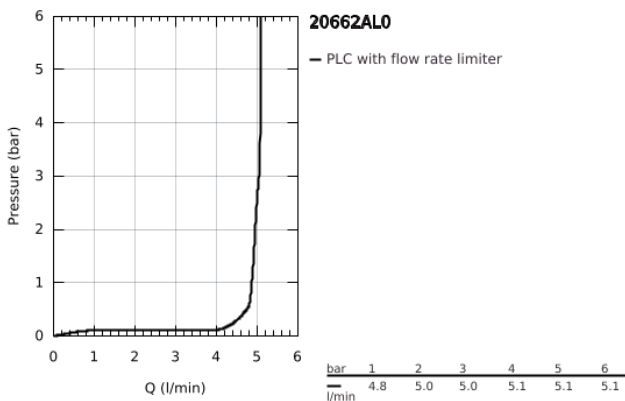

20 662 AL0 ATRIO 3-LYUKAS MOSDÓCSAPTELEP, 1/2" M-ES MÉRET

TERMÉKLEÍRÁS

- Szín: Brushed Hard Graphite
- fali kivitel
- készreszerelő készletként 29 025 002
- 1/2"-os Carbodur belső rész 90°-os elforgatási szöggel
- GROHE LongLife felületkezelés
- GROHE EcoJoy technológia a kisebb vízfogyasztás érdekében
- maximális átfolyási sebesség (3 bar nyomáson): 5 l/perc
- csaplyukak távolsága 200 mm
- kinyúlás 180 mm
- karos fogantyúkkal
- beépítőkészlet nélkül 29 025 002 (külön rendelhető)
- Két különféle kupakkészletet tartalmaz. Egy szettet "H" és "C" jelöléssel, egy készletet jelölés nélkül.