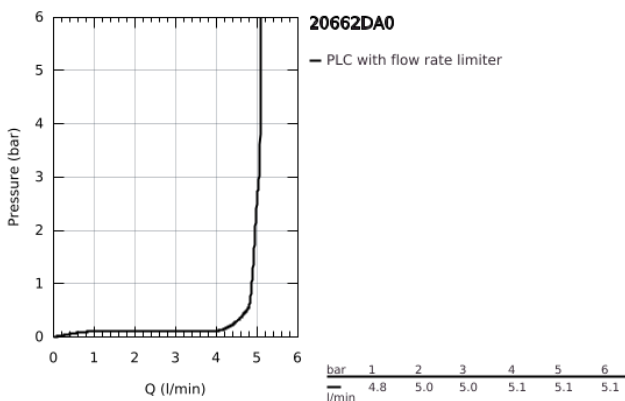

20 662 DA0 ATRIO 3-LYUKAS MOSDÓCSAPTELEP, 1/2" M-ES MÉRET

TERMÉKLEÍRÁS

- Szín: Warm Sunset
- fali kivitel
- készreszerelő készletként 29 025 002
- 1/2"-os Carbodur belsőréz 90°-os elforgatási szöggel
- GROHE LongLife felületkezelés
- GROHE EcoJoy technológia a kisebb vízfogyasztás érdekében
- maximális átfolyási sebesség (3 bar nyomáson): 5 l/perc
- csaplyukak távolsága 200 mm
- kinyúlás 180 mm
- karos fogantyúkkal
- beépítőkészlet nélkül 29 025 002 (külön rendelhető)
- Két különféle kupakkészletet tartalmaz. Egy szettet "H" és "C" jelöléssel, egy készletet jelölés nélkül.