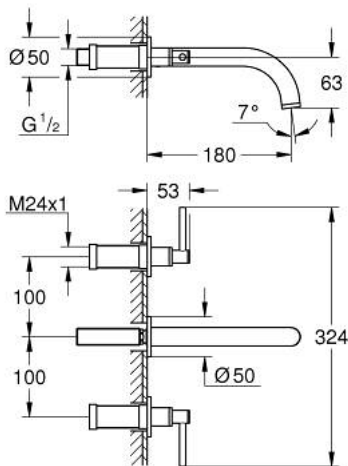

20 662 DA0 ATRIO 3-LYUKAS MOSDÓCSAPTELEP, 1/2" M-ES MÉRET

TERMÉKLEÍRÁS

- Szín: Warm Sunset
- fali kivitel
- készreszerelő készletként 29 025 002
- 1/2"-os Carbodur belsőréz 90°-os elforgatási szöggel
- GROHE LongLife felületkezelés
- GROHE EcoJoy technológia a kisebb vízfogyasztás érdekében
- maximális átfolyási sebesség (3 bar nyomáson): 5 l/perc
- csaplyukak távolsága 200 mm
- kinyúlás 180 mm
- karos fogantyúkkal
- beépítőkészlet nélkül 29 025 002 (külön rendelhető)
- Két különféle kupakkészletet tartalmaz. Egy szettet "H" és "C" jelöléssel, egy készletet jelölés nélkül.

20 662 DA0 ATRIO 3-LYUKAS MOSDÓCSAPTELEP, 1/2" M-ES MÉRET

ALKATRÉSZEK , október 2021 – now

- 1: orsóhosszabbító (Cikkszám 45988000)
- 2: Karos fogantyúk (Cikkszám 14216DA0)
- 3: Kifolyócső (Cikkszám 101344DA00)
- 3.1: Vízsugár-szabályzó (Cikkszám 48408000)
- 4: csatlakozókarmantyú (Cikkszám 1013459990)