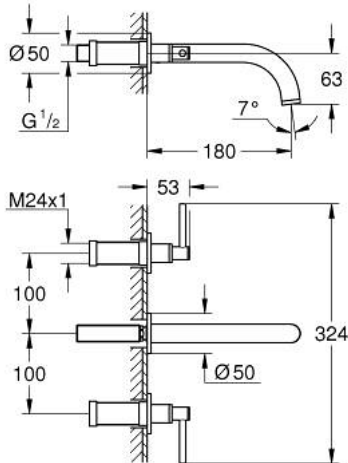

20 662 DC0 ATRIO 3-LYUKAS MOSDÓCSAPTELEP, 1/2" M-ES MÉRET

TERMÉKLEÍRÁS

- Szín: SuperSteel
- fali kivitel
- készreszerelő készletként 29 025 002
- 1/2"-os Carbodur belső rész 90°-os elforgatási szöggel
- GROHE LongLife felületkezelés
- GROHE EcoJoy technológia a kisebb vízfogyasztás érdekében
- maximális átfolyási sebesség (3 bar nyomáson): 5 l/perc
- csaplyukak távolsága 200 mm
- kinyúlás 180 mm
- karos fogantyúkkal
- beépítőkészlet nélkül 29 025 002 (külön rendelhető)
- Két különféle kupakkészletet tartalmaz. Egy szettet "H" és "C" jelöléssel, egy készletet jelölés nélkül.

20 662 DC0 ATRIO 3-LYUKAS MOSDÓCSAPTELEP, 1/2" M-ES MÉRET

ALKATRÉSZEK , október 2021 – now

- 1: orsóhosszabbító (Cikkszám 45988000)
- 2: Karos fogantyú (Cikkszám 14216DC0)
- 3: Kifolyócső (Cikkszám 101344DC00)
- 3.1: Vízsugár-szabályzó (Cikkszám 48408000)
- 4: csatlakozókarmantyú (Cikkszám 1013459990)