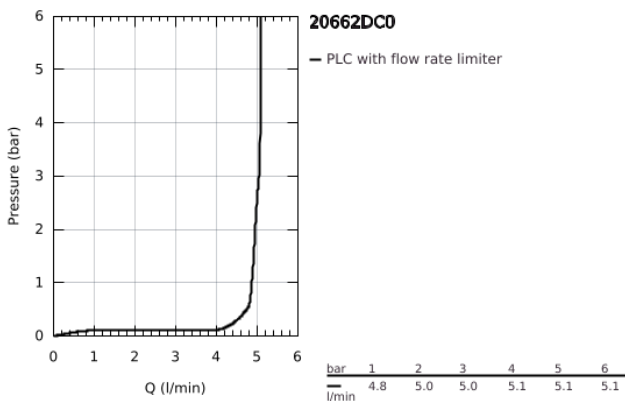

20 662 DC0 ATRIO 3-LYUKAS MOSDÓCSAPTELEP, 1/2" M-ES MÉRET

TERMÉKLEÍRÁS

- Szín: SuperSteel
- fali kivitel
- készreszerelő készletként 29 025 002
- 1/2"-os Carbodur belső rész 90°-os elforgatási szöggel
- GROHE LongLife felületkezelés
- GROHE EcoJoy technológia a kisebb vízfogyasztás érdekében
- maximális átfolyási sebesség (3 bar nyomáson): 5 l/perc
- csaplyukak távolsága 200 mm
- kinyúlás 180 mm
- karos fogantyúkkal
- beépítőkészlet nélkül 29 025 002 (külön rendelhető)
- Két különféle kupakkészletet tartalmaz. Egy szettet "H" és "C" jelöléssel, egy készletet jelölés nélkül.

20 662 DC0 ATRIO 3-LYUKAS MOSDÓCSAPTELEP, 1/2" M-ES MÉRET

ALKATRÉSZEK , október 2021 – now

- 1: orsóhosszabbító (Cikkszám 45988000)
- 2: Karos fogantyú (Cikkszám 14216DC0)
- 3: Kifolyócső (Cikkszám 101344DC00)
- 3.1: Vízsugár-szabályzó (Cikkszám 48408000)
- 4: csatlakozókarmantyú (Cikkszám 1013459990)