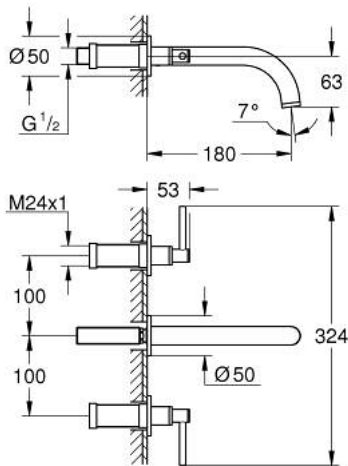

20 662 DL0 ATRIO 3-LYUKAS MOSDÓCSAPTELEP, 1/2" M-ES MÉRET

TERMÉKLEÍRÁS

- Szín: Brushed Warm Sunset
- fali kivitel
- készreszerelő készletként 29 025 002
- 1/2"-os Carbodur belső rész 90°-os elforgatási szöggel
- GROHE LongLife felületkezelés
- GROHE EcoJoy technológia a kisebb vízfogyasztás érdekében
- maximális átfolyási sebesség (3 bar nyomáson): 5 l/perc
- csaplyukak távolsága 200 mm
- kinyúlás 180 mm
- karos fogantyúkkal
- beépítőkészlet nélkül 29 025 002 (külön rendelhető)
- Két különféle kupakkészletet tartalmaz. Egy szettet "H" és "C" jelöléssel, egy készletet jelölés nélkül.

20 662 DL0 ATRIO 3-LYUKAS MOSDÓCSAPTELEP, 1/2" M-ES MÉRET

ALKATRÉSZEK , november 2022 – now

- 1: orsóhosszabbító (Cikkszám 45988000)
- 2: Karos fogantyú (Cikkszám 14216DL0)
- 3: Kifolyócső (Cikkszám 101344DL00)
- 3.1: Vízsugár-szabályzó (Cikkszám 48408000)
- 4: csatlakozókarmantyú (Cikkszám 1013459990)