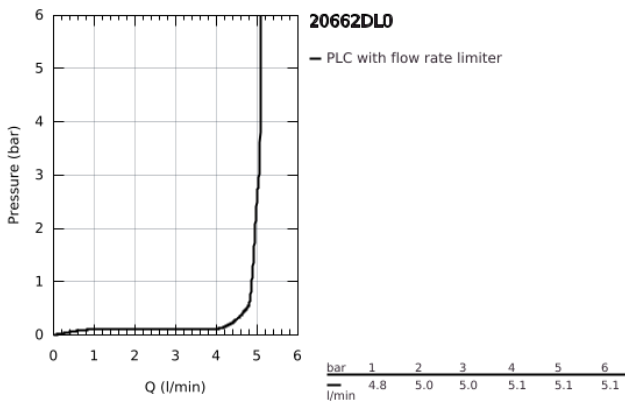

20 662 DL0 ATRIO 3-LYUKAS MOSDÓCSAPTELEP, 1/2" M-ES MÉRET

TERMÉKLEÍRÁS

- Szín: Brushed Warm Sunset
- fali kivitel
- készreszerelő készletként 29 025 002
- 1/2"-os Carbodur belső rész 90°-os elforgatási szöggel
- GROHE LongLife felületkezelés
- GROHE EcoJoy technológia a kisebb vízfogyasztás érdekében
- maximális átfolyási sebesség (3 bar nyomáson): 5 l/perc
- csaplyukak távolsága 200 mm
- kinyúlás 180 mm
- karos fogantyúkkal
- beépítőkészlet nélkül 29 025 002 (külön rendelhető)
- Két különféle kupakkészletet tartalmaz. Egy szettet "H" és "C" jelöléssel, egy készletet jelölés nélkül.