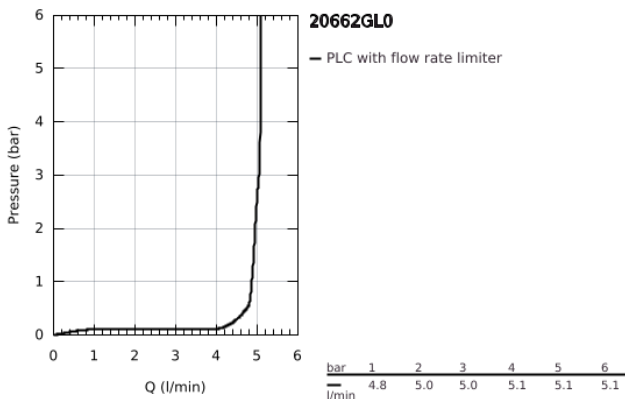

20 662 GL0 ATRIO 3-LYUKAS MOSDÓCSAPTELEP, 1/2" M-ES MÉRET

TERMÉKLEÍRÁS

- Szín: Cool Sunrise
- fali kivitel
- készreszerelő készletként 29 025 002
- 1/2"-os Carbodur belsőréz 90°-os elforgatási szöggel
- GROHE LongLife felületkezelés
- GROHE EcoJoy technológia a kisebb vízfogyasztás érdekében
- maximális átfolyási sebesség (3 bar nyomáson): 5 l/perc
- csaplyukak távolsága 200 mm
- kinyúlás 180 mm
- karos fogantyúkkal
- beépítőkészlet nélkül 29 025 002 (külön rendelhető)
- Két különféle kupakkészletet tartalmaz. Egy szettet "H" és "C" jelöléssel, egy készletet jelölés nélkül.