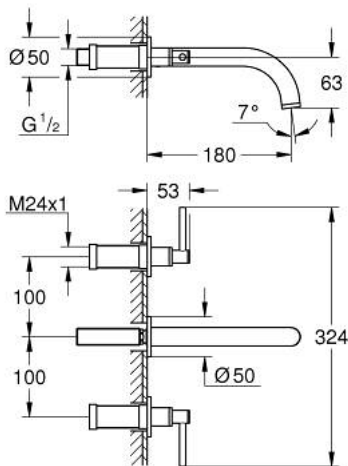

20 662 GL0 ATRIO 3-LYUKAS MOSDÓCSAPTELEP, 1/2" M-ES MÉRET

TERMÉKLEÍRÁS

- Szín: Cool Sunrise
- fali kivitel
- készreszerelő készletként 29 025 002
- 1/2"-os Carbodur belsőréz 90°-os elforgatási szöggel
- GROHE LongLife felületkezelés
- GROHE EcoJoy technológia a kisebb vízfogyasztás érdekében
- maximális átfolyási sebesség (3 bar nyomáson): 5 l/perc
- csaplyukak távolsága 200 mm
- kinyúlás 180 mm
- karos fogantyúkkal
- beépítőkészlet nélkül 29 025 002 (külön rendelhető)
- Két különféle kupakkészletet tartalmaz. Egy szettet "H" és "C" jelöléssel, egy készletet jelölés nélkül.

20 662 GL0 ATRIO 3-LYUKAS MOSDÓCSAPTELEP, 1/2" M-ES MÉRET

ALKATRÉSZEK , október 2021 – now

- 1: orsóhosszabbító (Cikkszám 45988000)
- 2: Karos fogantyú (Cikkszám 14216GL0)
- 3: Kifolyócső (Cikkszám 101344GL00)
- 3.1: Vízsugár-szabályzó (Cikkszám 48408000)
- 4: csatlakozókarmantyú (Cikkszám 1013459990)