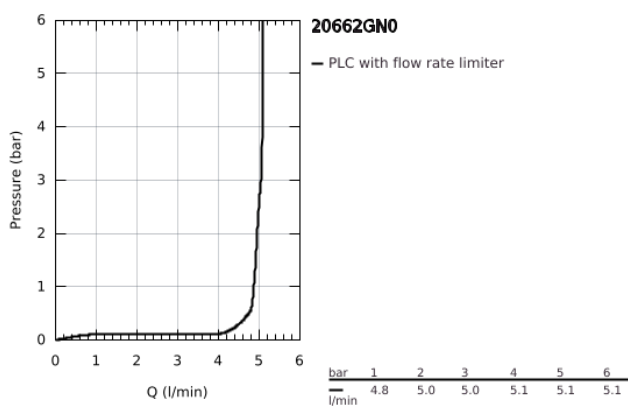

20 662 GN0 ATRIO 3-LYUKAS MOSDÓCSAPTELEP, 1/2" M-ES MÉRET

TERMÉKLEÍRÁS

- Szín: Brushed Cool Sunrise
- fali kivitel
- készreszerelő készletként 29 025 002
- 1/2"-os Carbodur belső rész 90°-os elforgatási szöggel
- GROHE LongLife felületkezelés
- GROHE EcoJoy technológia a kisebb vízfogyasztás érdekében
- maximális átfolyási sebesség (3 bar nyomáson): 5 l/perc
- csaplyukak távolsága 200 mm
- kinyúlás 180 mm
- karos fogantyúkkal
- beépítőkészlet nélkül 29 025 002 (külön rendelhető)
- Két különféle kupakkészletet tartalmaz. Egy szettet "H" és "C" jelöléssel, egy készletet jelölés nélkül.