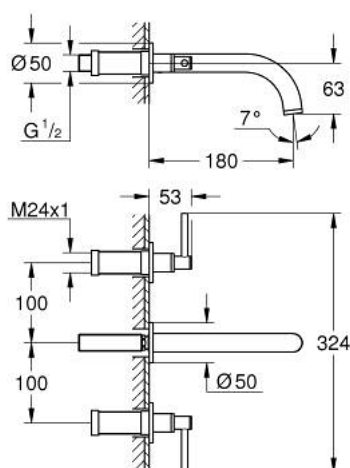

20 662 GN0 ATRIO 3-LYUKAS MOSDÓCSAPTELEP, 1/2" M-ES MÉRET

TERMÉKLEÍRÁS

- Szín: Brushed Cool Sunrise
- fali kivitel
- készreszerelő készletként 29 025 002
- 1/2"-os Carbodur belső rész 90°-os elforgatási szöggel
- GROHE LongLife felületkezelés
- GROHE EcoJoy technológia a kisebb vízfogyasztás érdekében
- maximális átfolyási sebesség (3 bar nyomáson): 5 l/perc
- csaplyukak távolsága 200 mm
- kinyúlás 180 mm
- karos fogantyúkkal
- beépítőkészlet nélkül 29 025 002 (külön rendelhető)
- Két különféle kupakkészletet tartalmaz. Egy szettet "H" és "C" jelöléssel, egy készletet jelölés nélkül.

20 662 GN0 ATRIO 3-LYUKAS MOSDÓCSAPTELEP, 1/2" M-ES MÉRET

ALKATRÉSZEK , november 2022 – now

- 1: orsóhosszabbító (Cikkszám 45988000)
- 2: Karos fogantyú (Cikkszám 14216GN0)
- 3: Kifolyócső (Cikkszám 101344GN00)
- 3.1: Vízsugár-szabályzó (Cikkszám 48408000)
- 4: csatlakozókarmantyú (Cikkszám 1013459990)