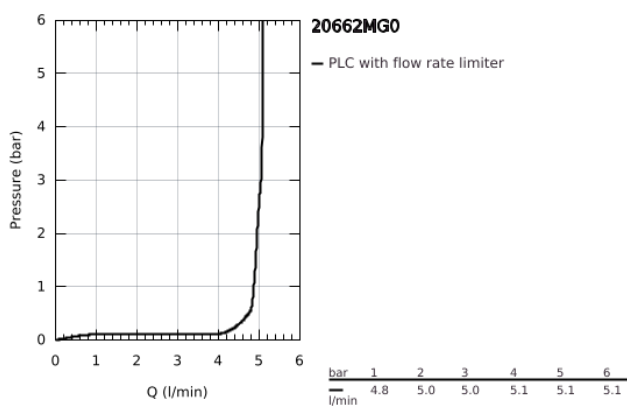

20 662 MG0 ATRIO 3-LYUKAS MOSDÓCSAPTELEP, 1/2" M-ES MÉRET

TERMÉKLEÍRÁS

- Szín: satin graphite
- fali kivitel
- készreszerelő készletként 29 025 002
- 1/2"-os Carbodur belső rész 90°-os elforgatási szöggel
- GROHE LongLife felületkezelés
- GROHE EcoJoy technológia a kisebb vízfogyasztás érdekében
- maximális átfolyási sebesség (3 bar nyomáson): 5 l/perc
- csaplyukak távolsága 200 mm
- kinyúlás 180 mm
- karos fogantyúkkal
- beépítőkészlet nélkül 29 025 002 (külön rendelhető)
- Két különféle kupakkészletet tartalmaz. Egy szettet "H" és "C" jelöléssel, egy készletet jelölés nélkül.