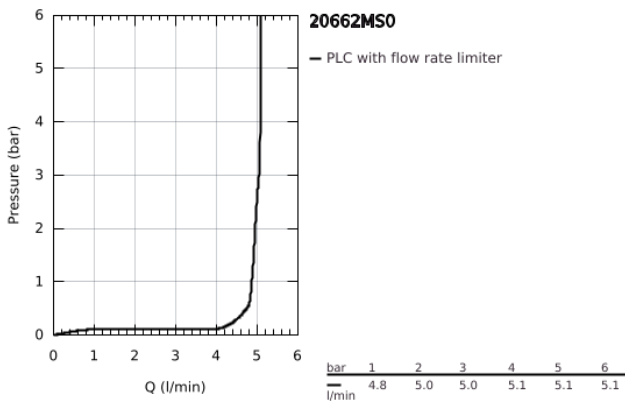

### TERMÉKLEÍRÁS

- Szín: satin steel
- fali kivitel
- készreszerelő készletként 29 025 002
- 1/2"-os Carbodur belső rész 90°-os elforgatási szöggel
- GROHE LongLife felületkezelés
- GROHE EcoJoy technológia a kisebb vízfogyasztás érdekében
- maximális átfolyási sebesség (3 bar nyomáson): 5 l/perc
- csaplyukak távolsága 200 mm
- kinyúlás 180 mm
- karos fogantyúkkal
- beépítőkészlet nélkül 29 025 002 (külön rendelhető)
- Két különféle kupakkészletet tartalmaz. Egy szettet "H" és "C" jelöléssel, egy készletet jelölés nélkül.