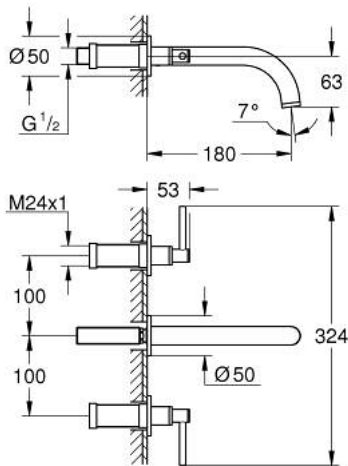

## 20 662 MS0 ATRIO 3-LYUKAS MOSDÓCSAPTELEP, 1/2" M-ES MÉRET

### TERMÉKLEÍRÁS

- Szín: satin steel
- fali kivitel
- készreszerelő készletként 29 025 002
- 1/2"-os Carbodur belső rész 90°-os elforgatási szöggel
- GROHE LongLife felületkezelés
- GROHE EcoJoy technológia a kisebb vízfogyasztás érdekében
- maximális átfolyási sebesség (3 bar nyomáson): 5 l/perc
- csaplyukak távolsága 200 mm
- kinyúlás 180 mm
- karos fogantyúkkal
- beépítőkészlet nélkül 29 025 002 (külön rendelhető)
- Két különféle kupakkészletet tartalmaz. Egy szettet "H" és "C" jelöléssel, egy készletet jelölés nélkül.