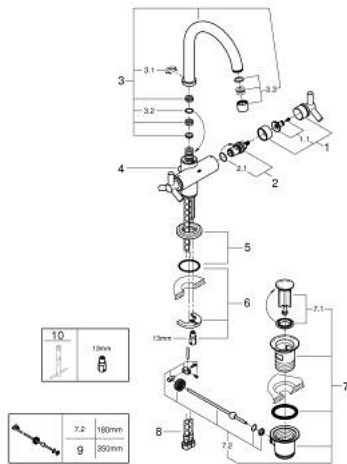

21 019 000 ATRIO EGYLYUKAS MOSDÓCSAPTELEP, 1/2" L-ES MÉRET

TERMÉKLEÍRÁS

- Szín: króm
- Carbodur belsőréz 90°-os elforgatási szöggel
- GROHE LongLife felületkezelés
- gyorszerelő rendszer
- elfordítható kifolyó elfordítás-határolóval és gyöngyöztetővel
- húzórudas leeresztőgarnitúra 1 1/4"
- flexibilis csatlakozótömlők
- Y fogantyúval

21 019 000 ATRIO EGYLYUKAS MOSDÓCSAPTELEP, 1/2" L-ES MÉRET

ALKATRÉSZEK , szeptember 2016 – now

- 1: "Y" fogantyú (Cikkszám 45603000)
- 1.1: Fogantyú rögzítő (Cikkszám 45605000)
- 2: Carbodur kerámiabetét, 1/2" (Cikkszám 45882000)
- 2.1: O-gyűrű Ø18,2 x Ø1,7 (Cikkszám 0392400M)
- 3: Kifolyócső (Cikkszám 13170000)
- 3.1: Biztosító-gyűrű (Cikkszám 0806500M)
- 3.2: Fedőgyűrű (Cikkszám 0128500M)
- 3.3: Gyöngyöztető (Cikkszám 13935000)
- 4: Húzó-rúd (Cikkszám 06575000)
- 5: Rozetta (Cikkszám 45629000)
- 6: Szár rögzítő készlet (Cikkszám 46249000)
- 7: Lefolyógarnitúra, 5/4" (Cikkszám 28910000)
- 7.1: Dugó (Cikkszám 07182000)
- 7.2: Excenterrúd (Cikkszám 07052000)
- 8: Nyomásálló csatlakozótömlő (Cikkszám 46255000)
- 9: Excenterrúd (Cikkszám 07341000)*
- 10: Szerelőkulcs (Cikkszám 19017000)*