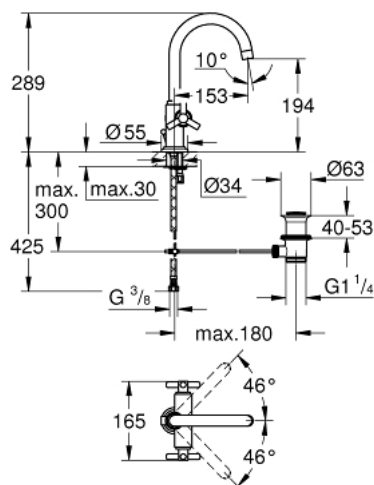

21 019 000 ATRIO EGYLYUKAS MOSDÓCSAPTELEP, 1/2" L-ES MÉRET

TERMÉKLEÍRÁS

- Szín: króm
- Carbodur belsőréz 90°-os elforgatási szöggel
- GROHE LongLife felületkezelés
- gyorszerelő rendszer
- elfordítható kifolyó elfordítás-határolóval és gyöngyöztetővel
- húzórudas leeresztőgarnitúra 1 1/4"
- flexibilis csatlakozótömlők
- Y fogantyúval

21 019 000 ATRIO EGYLYUKAS MOSDÓCSAPTELEP, 1/2" L-ES MÉRET

ALKATRÉSZEK , szeptember 2016 – now

- 1: "Y" fogantyú (Cikkszám 45603000)
- 1.1: Fogantyú rögzítő (Cikkszám 45605000)
- 2: Carbodur kerámiabetét, 1/2" (Cikkszám 45882000)
- 2.1: O-gyűrű Ø18,2 x Ø1,7 (Cikkszám 0392400M)
- 3: Kifolyócső (Cikkszám 13170000)
- 3.1: Biztosító-gyűrű (Cikkszám 0806500M)
- 3.2: Fedőgyűrű (Cikkszám 0128500M)
- 3.3: Gyöngyöztető (Cikkszám 13935000)
- 4: Húzó-rúd (Cikkszám 06575000)
- 5: Rozetta (Cikkszám 45629000)
- 6: Szár rögzítő készlet (Cikkszám 46249000)
- 7: Lefolyógarnitúra, 5/4" (Cikkszám 28910000)
- 7.1: Dugó (Cikkszám 07182000)
- 7.2: Excenterrúd (Cikkszám 07052000)
- 8: Nyomásálló csatlakozótömlő (Cikkszám 46255000)
- 9: Excenterrúd (Cikkszám 07341000)*
- 10: Szerelőkulcs (Cikkszám 19017000)*