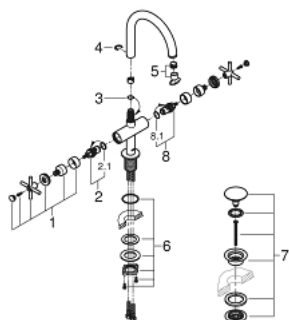

21 019 003 ATRIO EGYLYUKAS MOSDÓCSAPTELEP, 1/2" L-ES MÉRET

TERMÉKLEÍRÁS

- Szín: króm
- Carbodur belső rész 90°-os elforgatási szöggel
- GROHE LongLife felületkezelés
- GROHE EcoJoy 5.7 liter/perc normál kifolyású gyöngyöztető
- gyorszerelő rendszer
- elfordítható kifolyó elfordítás-határolóval és gyöngyöztetővel
- kézzel működtethető 1 1/4"-os leeresztőgarnitúra
- flexibilis csatlakozótömlők
- keresztfogantyúkkal
- Két különféle kupakkészletet tartalmaz. Egy szettet "H" és "C" jelöléssel, egy készletet jelölés nélkül.

21 019 003 ATRIO EGYLYUKAS MOSDÓCSAPTELEP, 1/2" L-ES MÉRET

ALKATRÉSZEK , augusztus 2018 – now

- 1: Kereszt fogantyú (Cikkszám 18026003)
- 2: Carbodur kerámiabetét, 1/2" (Cikkszám 45883000)
- 2.1: O-gyűrű Ø18,2 x Ø1,7 (Cikkszám 0392400M)
- 3: Fedőgyűrű (Cikkszám 0128500M)
- 4: Biztosító-gyűrű (Cikkszám 4826600M)
- 5: Vízsugár-szabályzó (Cikkszám 48408000)
- 6: Szár rögzítőegység (Cikkszám 48384000)
- 7: Leeresztő szett nyomódugóval (push-open) (Cikkszám 65807000)
- 8: Carbodur kerámiabetét, 1/2" (Cikkszám 45882000)
- 8.1: O-gyűrű Ø18,2 x Ø1,7 (Cikkszám 0392400M)