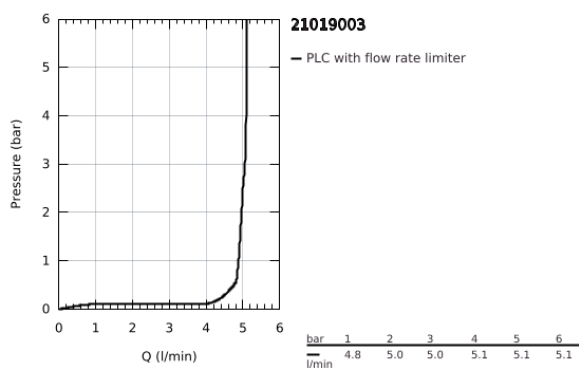

21 019 003 ATRIO EGYLYUKAS MOSDÓCSAPTELEP, 1/2" L-ES MÉRET

TERMÉKLEÍRÁS

- Szín: króm
- Carbodur belső rész 90°-os elforgatási szöggel
- GROHE LongLife felületkezelés
- GROHE EcoJoy 5.7 liter/perc normál kifolyású gyöngyöztető
- gyorszerelő rendszer
- elfordítható kifolyó elfordítás-határolóval és gyöngyöztetővel
- kézzel működtethető 1 1/4"-os leeresztőgarnitúra
- flexibilis csatlakozótömlők
- keresztfogantyúkkal
- Két különféle kupakkészletet tartalmaz. Egy szettet "H" és "C" jelöléssel, egy készletet jelölés nélkül.

21 019 003 ATRIO EGYLYUKAS MOSDÓCSAPTELEP, 1/2" L-ES MÉRET

ALKATRÉSZEK , augusztus 2018 – now

- 1: Kereszt fogantyú (Cikkszám 18026003)
- 2: Carbodur kerámiabetét, 1/2" (Cikkszám 45883000)
- 2.1: O-gyűrű Ø18,2 x Ø1,7 (Cikkszám 0392400M)
- 3: Fedőgyűrű (Cikkszám 0128500M)
- 4: Biztosító-gyűrű (Cikkszám 4826600M)
- 5: Vízsugár-szabályzó (Cikkszám 48408000)
- 6: Szár rögzítőegység (Cikkszám 48384000)
- 7: Leeresztő szett nyomódugóval (push-open) (Cikkszám 65807000)
- 8: Carbodur kerámiabetét, 1/2" (Cikkszám 45882000)
- 8.1: O-gyűrű Ø18,2 x Ø1,7 (Cikkszám 0392400M)