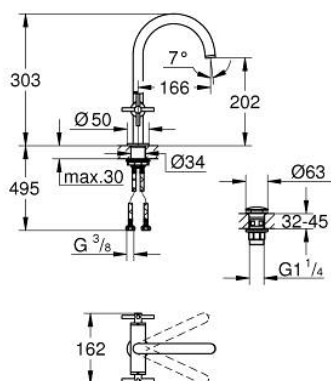

21 019 003 ATRIO EGYLYUKAS MOSDÓCSAPTELEP, 1/2" L-ES MÉRET

TERMÉKLEÍRÁS

- Szín: króm
- Carbodur belső rész 90°-os elforgatási szöggel
- GROHE LongLife felületkezelés
- GROHE EcoJoy 5.7 liter/perc normál kifolyású gyöngyöztető
- gyorszerelő rendszer
- elfordítható kifolyó elfordítás-határolóval és gyöngyöztetővel
- kézzel működtethető 1 1/4"-os leeresztőgarnitúra
- flexibilis csatlakozótömlők
- keresztfogantyúkkal
- Két különféle kupakkészletet tartalmaz. Egy szettet "H" és "C" jelöléssel, egy készletet jelölés nélkül.

21 019 003 ATRIO EGYLYUKAS MOSDÓCSAPTELEP, 1/2" L-ES MÉRET

ALKATRÉSZEK , augusztus 2018 – now

- 1: Kereszt fogantyú (Cikkszám 18026003)
- 2: Carbodur kerámiabetét, 1/2" (Cikkszám 45883000)
- 2.1: O-gyűrű Ø18,2 x Ø1,7 (Cikkszám 0392400M)
- 3: Fedőgyűrű (Cikkszám 0128500M)
- 4: Biztosító-gyűrű (Cikkszám 4826600M)
- 5: Vízsugár-szabályzó (Cikkszám 48408000)
- 6: Szár rögzítőegység (Cikkszám 48384000)
- 7: Leeresztő szett nyomódugóval (push-open) (Cikkszám 65807000)
- 8: Carbodur kerámiabetét, 1/2" (Cikkszám 45882000)
- 8.1: O-gyűrű Ø18,2 x Ø1,7 (Cikkszám 0392400M)