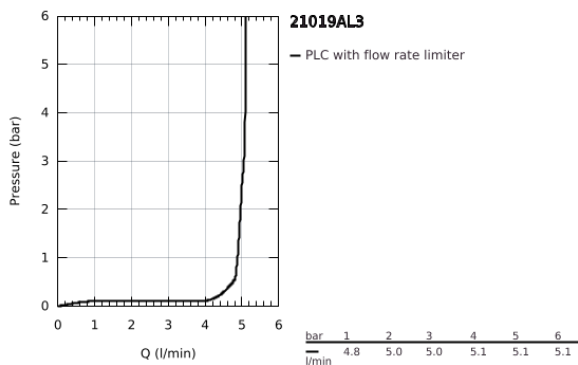

21 019 AL3 ATRIO EGYLYUKAS MOSDÓCSAPTELEP, 1/2" L-ES MÉRET

TERMÉKLEÍRÁS

- Szín: Brushed Hard Graphite
- Carbodur belső rész 90°-os elforgatási szöggel
- GROHE LongLife felületkezelés
- GROHE EcoJoy 5.7 liter/perc normál kifolyású gyöngyöztető
- gyorszerelő rendszer
- elfordítható kifolyó elfordítás-határolóval és gyöngyöztetővel
- kézzel működtethető 1 1/4"-os leeresztőgarnitúra
- flexibilis csatlakozótömlők
- keresztfogantyúkkal
- Két különféle kupakkészletet tartalmaz. Egy szettet "H" és "C" jelöléssel, egy készletet jelölés nélkül.

21 019 AL3 ATRIO EGYLYUKAS MOSDÓCSAPTELEP, 1/2" L-ES MÉRET

ALKATRÉSZEK , augusztus 2018 – now

- 1: Kereszt fogantyú (Cikkszám 18026AL3)
- 2: Carbodur kerámiabetét, 1/2" (Cikkszám 45883000)
- 2.1: O-gyűrű Ø18,2 x Ø1,7 (Cikkszám 0392400M)
- 3: Fedőgyűrű (Cikkszám 0128500M)
- 4: Biztosító-gyűrű (Cikkszám 4826600M)
- 5: Vízsugár-szabályzó (Cikkszám 48408000)
- 6: Szár rögzítőegység (Cikkszám 48384000)
- 7: Leeresztő szett nyomódugóval (push-open) (Cikkszám 65807AL0)
- 8: Carbodur kerámiabetét, 1/2" (Cikkszám 45882000)
- 8.1: O-gyűrű Ø18,2 x Ø1,7 (Cikkszám 0392400M)