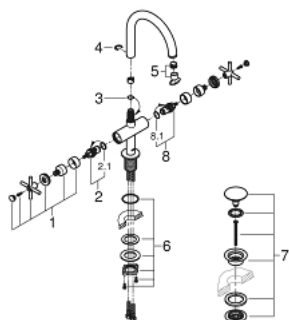

21 019 AL3 ATRIO EGYLYUKAS MOSDÓCSAPTELEP, 1/2" L-ES MÉRET

TERMÉKLEÍRÁS

- Szín: Brushed Hard Graphite
- Carbodur belső rész 90°-os elforgatási szöggel
- GROHE LongLife felületkezelés
- GROHE EcoJoy 5.7 liter/perc normál kifolyású gyöngyöztető
- gyorszerelő rendszer
- elfordítható kifolyó elfordítás-határolóval és gyöngyöztetővel
- kézzel működtethető 1 1/4"-os leeresztőgarnitúra
- flexibilis csatlakozótömlők
- keresztfogantyúkkal
- Két különféle kupakkészletet tartalmaz. Egy szettet "H" és "C" jelöléssel, egy készletet jelölés nélkül.

21 019 AL3 ATRIO EGYLYUKAS MOSDÓCSAPTELEP, 1/2" L-ES MÉRET

ALKATRÉSZEK , augusztus 2018 – now

- 1: Kereszt fogantyú (Cikkszám 18026AL3)
- 2: Carbodur kerámiabetét, 1/2" (Cikkszám 45883000)
- 2.1: O-gyűrű Ø18,2 x Ø1,7 (Cikkszám 0392400M)
- 3: Fedőgyűrű (Cikkszám 0128500M)
- 4: Biztosító-gyűrű (Cikkszám 4826600M)
- 5: Vízsugár-szabályzó (Cikkszám 48408000)
- 6: Szár rögzítőegység (Cikkszám 48384000)
- 7: Leeresztő szett nyomódugóval (push-open) (Cikkszám 65807AL0)
- 8: Carbodur kerámiabetét, 1/2" (Cikkszám 45882000)
- 8.1: O-gyűrű Ø18,2 x Ø1,7 (Cikkszám 0392400M)