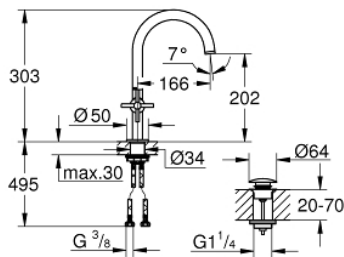

21 019 AL3 ATRIO EGYLYUKAS MOSDÓCSAPTELEP, 1/2" L-ES MÉRET

TERMÉKLEÍRÁS

- Szín: Brushed Hard Graphite
- Carbodur belső rész 90°-os elforgatási szöggel
- GROHE LongLife felületkezelés
- GROHE EcoJoy 5.7 liter/perc normál kifolyású gyöngyöztető
- gyorszerelő rendszer
- elfordítható kifolyó elfordítás-határolóval és gyöngyöztetővel
- kézzel működtethető 1 1/4"-os leeresztőgarnitúra
- flexibilis csatlakozótömlők
- keresztfogantyúkkal
- Két különféle kupakkészletet tartalmaz. Egy szettet "H" és "C" jelöléssel, egy készletet jelölés nélkül.

21 019 AL3 ATRIO EGYLYUKAS MOSDÓCSAPTELEP, 1/2" L-ES MÉRET

ALKATRÉSZEK , augusztus 2018 – now

- 1: Kereszt fogantyú (Cikkszám 18026AL3)
- 2: Carbodur kerámiabetét, 1/2" (Cikkszám 45883000)
- 2.1: O-gyűrű Ø18,2 x Ø1,7 (Cikkszám 0392400M)
- 3: Fedőgyűrű (Cikkszám 0128500M)
- 4: Biztosító-gyűrű (Cikkszám 4826600M)
- 5: Vízsugár-szabályzó (Cikkszám 48408000)
- 6: Szár rögzítőegység (Cikkszám 48384000)
- 7: Leeresztő szett nyomódugóval (push-open) (Cikkszám 65807AL0)
- 8: Carbodur kerámiabetét, 1/2" (Cikkszám 45882000)
- 8.1: O-gyűrű Ø18,2 x Ø1,7 (Cikkszám 0392400M)