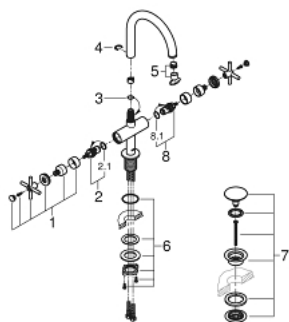

21 019 DC3 ATRIO EGYLYUKAS MOSDÓCSAPTELEP, 1/2" L-ES MÉRET

TERMÉKLEÍRÁS

- Szín: SuperSteel
- Carbodur belső rész 90°-os elforgatási szöggel
- GROHE LongLife felületkezelés
- GROHE EcoJoy 5.7 liter/perc normál kifolyású gyöngyöztető
- gyorszerelő rendszer
- elfordítható kifolyó elfordítás-határolóval és gyöngyöztetővel
- kézzel működtethető 1 1/4"-os leeresztőgarnitúra
- flexibilis csatlakozótömlők
- keresztfogantyúkkal
- Két különféle kupakkészletet tartalmaz. Egy szettet "H" és "C" jelöléssel, egy készletet jelölés nélkül.

21 019 DC3 ATRIO EGYLYUKAS MOSDÓCSAPTELEP, 1/2" L-ES MÉRET

ALKATRÉSZEK , augusztus 2018 – now

- 1: Kereszt fogantyú (Cikkszám 18026DC3)
- 2: Carbodur kerámiabetét, 1/2" (Cikkszám 45883000)
- 2.1: O-gyűrű Ø18,2 x Ø1,7 (Cikkszám 0392400M)
- 3: Fedőgyűrű (Cikkszám 0128500M)
- 4: Biztosító-gyűrű (Cikkszám 4826600M)
- 5: Vízsugár-szabályzó (Cikkszám 48408000)
- 6: Szár rögzítőegység (Cikkszám 48384000)
- 7: Leeresztő szett nyomódugóval (push-open) (Cikkszám 65807DC0)
- 8: Carbodur kerámiabetét, 1/2" (Cikkszám 45882000)
- 8.1: O-gyűrű Ø18,2 x Ø1,7 (Cikkszám 0392400M)