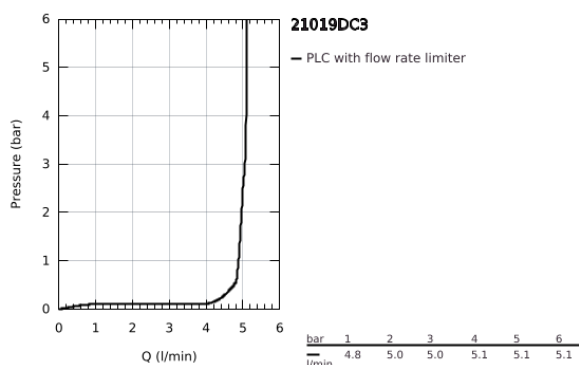

21 019 DC3 ATRIO EGYLYUKAS MOSDÓCSAPTELEP, 1/2" L-ES MÉRET

TERMÉKLEÍRÁS

- Szín: SuperSteel
- Carbodur belső rész 90°-os elforgatási szöggel
- GROHE LongLife felületkezelés
- GROHE EcoJoy 5.7 liter/perc normál kifolyású gyöngyöztető
- gyorszerelő rendszer
- elfordítható kifolyó elfordítás-határolóval és gyöngyöztetővel
- kézzel működtethető 1 1/4"-os leeresztőgarnitúra
- flexibilis csatlakozótömlők
- keresztfogantyúkkal
- Két különféle kupakkészletet tartalmaz. Egy szettet "H" és "C" jelöléssel, egy készletet jelölés nélkül.

21 019 DC3 ATRIO EGYLYUKAS MOSDÓCSAPTELEP, 1/2" L-ES MÉRET

ALKATRÉSZEK , augusztus 2018 – now

- 1: Kereszt fogantyú (Cikkszám 18026DC3)
- 2: Carbodur kerámiabetét, 1/2" (Cikkszám 45883000)
- 2.1: O-gyűrű Ø18,2 x Ø1,7 (Cikkszám 0392400M)
- 3: Fedőgyűrű (Cikkszám 0128500M)
- 4: Biztosító-gyűrű (Cikkszám 4826600M)
- 5: Vízsugár-szabályzó (Cikkszám 48408000)
- 6: Szár rögzítőegység (Cikkszám 48384000)
- 7: Leeresztő szett nyomódugóval (push-open) (Cikkszám 65807DC0)
- 8: Carbodur kerámiabetét, 1/2" (Cikkszám 45882000)
- 8.1: O-gyűrű Ø18,2 x Ø1,7 (Cikkszám 0392400M)