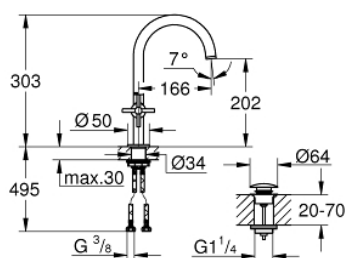

21 019 DC3 ATRIO EGYLYUKAS MOSDÓCSAPTELEP, 1/2" L-ES MÉRET

TERMÉKLEÍRÁS

- Szín: SuperSteel
- Carbodur belső rész 90°-os elforgatási szöggel
- GROHE LongLife felületkezelés
- GROHE EcoJoy 5.7 liter/perc normál kifolyású gyöngyöztető
- gyorszerelő rendszer
- elfordítható kifolyó elfordítás-határolóval és gyöngyöztetővel
- kézzel működtethető 1 1/4"-os leeresztőgarnitúra
- flexibilis csatlakozótömlők
- keresztfogantyúkkal
- Két különféle kupakkészletet tartalmaz. Egy szettet "H" és "C" jelöléssel, egy készletet jelölés nélkül.

21 019 DC3 ATRIO EGYLYUKAS MOSDÓCSAPTELEP, 1/2" L-ES MÉRET

ALKATRÉSZEK , augusztus 2018 – now

- 1: Kereszt fogantyú (Cikkszám 18026DC3)
- 2: Carbodur kerámiabetét, 1/2" (Cikkszám 45883000)
- 2.1: O-gyűrű Ø18,2 x Ø1,7 (Cikkszám 0392400M)
- 3: Fedőgyűrű (Cikkszám 0128500M)
- 4: Biztosító-gyűrű (Cikkszám 4826600M)
- 5: Vízsugár-szabályzó (Cikkszám 48408000)
- 6: Szár rögzítőegység (Cikkszám 48384000)
- 7: Leeresztő szett nyomódugóval (push-open) (Cikkszám 65807DC0)
- 8: Carbodur kerámiabetét, 1/2" (Cikkszám 45882000)
- 8.1: O-gyűrű Ø18,2 x Ø1,7 (Cikkszám 0392400M)