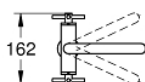

21 019 DC3 ATRIO EGYLYUKAS MOSDÓCSAPTELEP, 1/2" L-ES MÉRET

ALKATRÉSZEK , augusztus 2018 – now

- 1: Kereszt fogantyú (Cikkszám 18026DC3)
- 2: Carbodur kerámiabetét, 1/2" (Cikkszám 45883000)
- 2.1: O-gyűrű Ø18,2 x Ø1,7 (Cikkszám 0392400M)
- 3: Fedőgyűrű (Cikkszám 0128500M)
- 4: Biztosító-gyűrű (Cikkszám 4826600M)
- 5: Vízsugár-szabályzó (Cikkszám 48408000)
- 6: Szár rögzítőegység (Cikkszám 48384000)
- 7: Leeresztő szett nyomódugóval (push-open) (Cikkszám 65807DC0)
- 8: Carbodur kerámiabetét, 1/2" (Cikkszám 45882000)
- 8.1: O-gyűrű Ø18,2 x Ø1,7 (Cikkszám 0392400M)