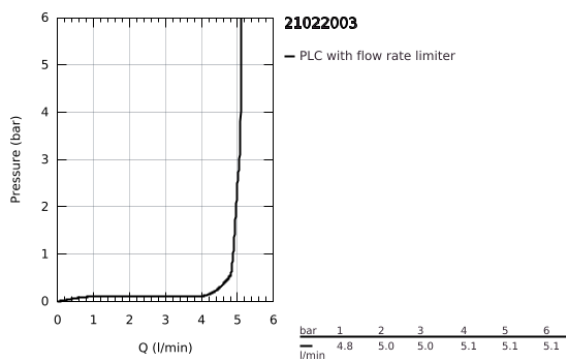

### TERMÉKLEÍRÁS

- Szín: króm
- Carbodur belső rész 90°-os elforgatási szöggel
- 5.7 liter/perc normál kifolyású gyöngyöztető
- gyorszerelő rendszer
- elfordítható kifolyó elfordítás-határolóval és gyöngyöztetővel
- kézzel működtethető 1 1/4"-os leeresztőgarnitúra
- flexibilis csatlakozótömlők
- karos fogantyúkkal
- Két különféle kupakkészletet tartalmaz. Egy szettet "H" és "C" jelöléssel, egy készletet jelölés nélkül.