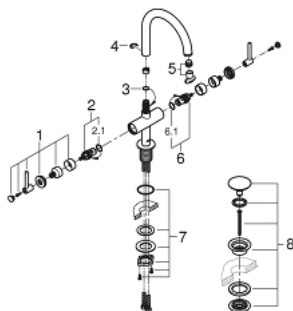

### TERMÉKLEÍRÁS

- Szín: króm
- Carbodur belső rész 90°-os elforgatási szöggel
- 5.7 liter/perc normál kifolyású gyöngyöztető
- gyorszerelő rendszer
- elfordítható kifolyó elfordítás-határolóval és gyöngyöztetővel
- kézzel működtethető 1 1/4"-os leeresztőgarnitúra
- flexibilis csatlakozótömlők
- karos fogantyúkkal
- Két különféle kupakkészletet tartalmaz. Egy szettet "H" és "C" jelöléssel, egy készletet jelölés nélkül.

### ALKATRÉSZEK , április 2017 – now

- 1: Karos fogantyúk (Cikkszám 18027003)
- 2: Carbodur kerámiabetét, 1/2" (Cikkszám 45883000)
- 2.1: O-gyűrű Ø18,2 x Ø1,7 (Cikkszám 0392400M)
- 3: Fedőgyűrű (Cikkszám 0128500M)
- 4: Biztosító-gyűrű (Cikkszám 4826600M)
- 5: Vízsugár-szabályzó (Cikkszám 48408000)
- 6: Carbodur kerámiabetét, 1/2" (Cikkszám 45882000)
- 6.1: O-gyűrű Ø18,2 x Ø1,7 (Cikkszám 0392400M)
- 7: Szár rögzítőegység (Cikkszám 48384000)
- 8: Leeresztő szett nyomódugóval (push-open) (Cikkszám 65807000)