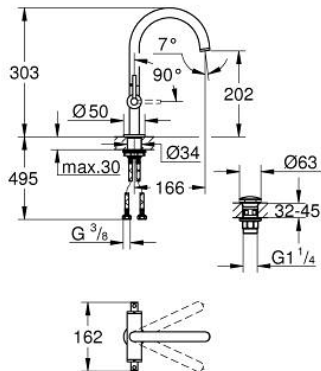

## 21 022 003 ATRIO EGYLYUKAS MOSDÓCSAPTELEP, 1/2" L-ES MÉRET

### TERMÉKLEÍRÁS

- Szín: króm
- Carbodur belső rész 90°-os elforgatási szöggel
- 5.7 liter/perc normál kifolyású gyöngyöztető
- gyorszerelő rendszer
- elfordítható kifolyó elfordítás-határolóval és gyöngyöztetővel
- kézzel működtethető 1 1/4"-os leeresztőgarnitúra
- flexibilis csatlakozótömlők
- karos fogantyúkkal
- Két különféle kupakkészletet tartalmaz. Egy szettet "H" és "C" jelöléssel, egy készletet jelölés nélkül.

### ALKATRÉSZEK , április 2017 – now

- 1: Karos fogantyúk (Cikkszám 18027003)
- 2: Carbodur kerámiabetét, 1/2" (Cikkszám 45883000)
- 2.1: O-gyűrű Ø18,2 x Ø1,7 (Cikkszám 0392400M)
- 3: Fedőgyűrű (Cikkszám 0128500M)
- 4: Biztosító-gyűrű (Cikkszám 4826600M)
- 5: Vízsugár-szabályzó (Cikkszám 48408000)
- 6: Carbodur kerámiabetét, 1/2" (Cikkszám 45882000)
- 6.1: O-gyűrű Ø18,2 x Ø1,7 (Cikkszám 0392400M)
- 7: Szár rögzítőegység (Cikkszám 48384000)
- 8: Leeresztő szett nyomódugóval (push-open) (Cikkszám 65807000)