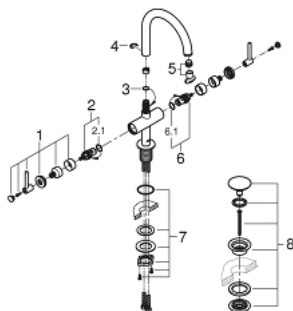

21 022 AL3 ATRIO EGYLYUKAS MOSDÓCSAPTELEP, 1/2" L-ES MÉRET

TERMÉKLEÍRÁS

- Szín: Brushed Hard Graphite
- Carbodur belső rész 90°-os elforgatási szöggel
- GROHE LongLife felületkezelés
- GROHE EcoJoy 5.7 liter/perc normál kifolyású gyöngyöztető
- gyorszerelő rendszer
- elfordítható kifolyó elfordítás-határolóval és gyöngyöztetővel
- kézzel működtethető 1 1/4"-os leeresztőgarnitúra
- flexibilis csatlakozótömlők
- karos fogantyúkkal
- Két különféle kupakkészletet tartalmaz. Egy szettet "H" és "C" jelöléssel, egy készletet jelölés nélkül.

21 022 AL3 ATRIO EGYLYUKAS MOSDÓCSAPTELEP, 1/2" L-ES MÉRET

ALKATRÉSZEK , április 2017 – now

- 1: Karos fogantyúk (Cikkszám 18027AL3)
- 2: Carbodur kerámiabetét, 1/2" (Cikkszám 45883000)
- 2.1: O-gyűrű Ø18,2 x Ø1,7 (Cikkszám 0392400M)
- 3: Fedőgyűrű (Cikkszám 0128500M)
- 4: Biztosító-gyűrű (Cikkszám 4826600M)
- 5: Vízsugár-szabályzó (Cikkszám 48408000)
- 6: Carbodur kerámiabetét, 1/2" (Cikkszám 45882000)
- 6.1: O-gyűrű Ø18,2 x Ø1,7 (Cikkszám 0392400M)
- 7: Szár rögzítőegység (Cikkszám 48384000)
- 8: Leeresztő szett nyomódugóval (push-open) (Cikkszám 65807AL0)