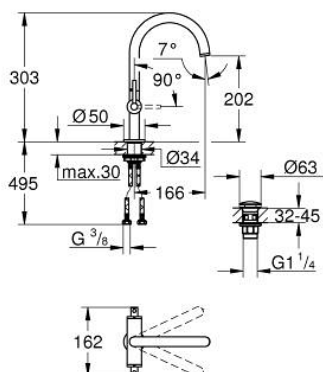

21 022 AL3 ATRIO EGYLYUKAS MOSDÓCSAPTELEP, 1/2" L-ES MÉRET

TERMÉKLEÍRÁS

- Szín: Brushed Hard Graphite
- Carbodur belső rész 90°-os elforgatási szöggel
- GROHE LongLife felületkezelés
- GROHE EcoJoy 5.7 liter/perc normál kifolyású gyöngyöztető
- gyorszerelő rendszer
- elfordítható kifolyó elfordítás-határolóval és gyöngyöztetővel
- kézzel működtethető 1 1/4"-os leeresztőgarnitúra
- flexibilis csatlakozótömlők
- karos fogantyúkkal
- Két különféle kupakkészletet tartalmaz. Egy szettet "H" és "C" jelöléssel, egy készletet jelölés nélkül.

21 022 AL3 ATRIO EGYLYUKAS MOSDÓCSAPTELEP, 1/2" L-ES MÉRET

ALKATRÉSZEK , április 2017 – now

- 1: Karos fogantyúk (Cikkszám 18027AL3)
- 2: Carbodur kerámiabetét, 1/2" (Cikkszám 45883000)
- 2.1: O-gyűrű Ø18,2 x Ø1,7 (Cikkszám 0392400M)
- 3: Fedőgyűrű (Cikkszám 0128500M)
- 4: Biztosító-gyűrű (Cikkszám 4826600M)
- 5: Vízsugár-szabályzó (Cikkszám 48408000)
- 6: Carbodur kerámiabetét, 1/2" (Cikkszám 45882000)
- 6.1: O-gyűrű Ø18,2 x Ø1,7 (Cikkszám 0392400M)
- 7: Szár rögzítőegység (Cikkszám 48384000)
- 8: Leeresztő szett nyomódugóval (push-open) (Cikkszám 65807AL0)