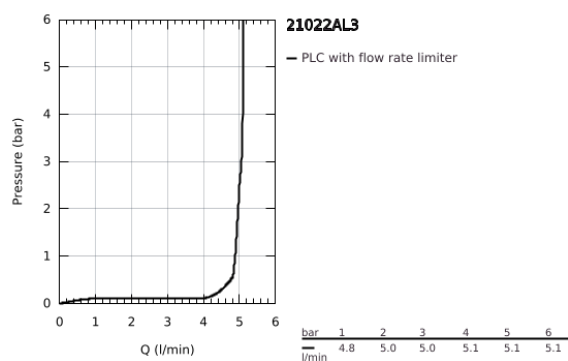

21 022 AL3 ATRIO EGYLYUKAS MOSDÓCSAPTELEP, 1/2" L-ES MÉRET

TERMÉKLEÍRÁS

- Szín: Brushed Hard Graphite
- Carbodur belső rész 90°-os elforgatási szöggel
- GROHE LongLife felületkezelés
- GROHE EcoJoy 5.7 liter/perc normál kifolyású gyöngyöztető
- gyorszerelő rendszer
- elfordítható kifolyó elfordítás-határolóval és gyöngyöztetővel
- kézzel működtethető 1 1/4"-os leeresztőgarnitúra
- flexibilis csatlakozótömlők
- karos fogantyúkkal
- Két különféle kupakkészletet tartalmaz. Egy szettet "H" és "C" jelöléssel, egy készletet jelölés nélkül.

21 022 AL3 ATRIO EGYLYUKAS MOSDÓCSAPTELEP, 1/2" L-ES MÉRET

ALKATRÉSZEK , április 2017 – now

- 1: Karos fogantyúk (Cikkszám 18027AL3)
- 2: Carbodur kerámiabetét, 1/2" (Cikkszám 45883000)
- 2.1: O-gyűrű Ø18,2 x Ø1,7 (Cikkszám 0392400M)
- 3: Fedőgyűrű (Cikkszám 0128500M)
- 4: Biztosító-gyűrű (Cikkszám 4826600M)
- 5: Vízsugár-szabályzó (Cikkszám 48408000)
- 6: Carbodur kerámiabetét, 1/2" (Cikkszám 45882000)
- 6.1: O-gyűrű Ø18,2 x Ø1,7 (Cikkszám 0392400M)
- 7: Szár rögzítőegység (Cikkszám 48384000)
- 8: Leeresztő szett nyomódugóval (push-open) (Cikkszám 65807AL0)