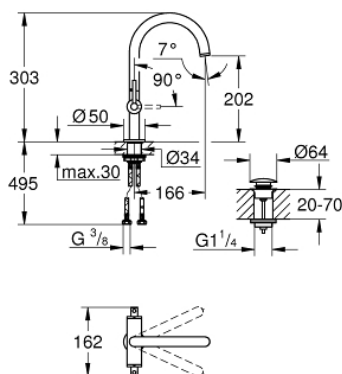

21 022 DC3 ATRIO EGYLYUKAS MOSDÓCSAPTELEP, 1/2" L-ES MÉRET

TERMÉKLEÍRÁS

- Szín: SuperSteel
- Carbodur belső rész 90°-os elforgatási szöggel
- GROHE LongLife felületkezelés
- GROHE EcoJoy 5.7 liter/perc normál kifolyású gyöngyöztető
- gyorszerelő rendszer
- elfordítható kifolyó elfordítás-határolóval és gyöngyöztetővel
- kézzel működtethető 1 1/4"-os leeresztőgarnitúra
- flexibilis csatlakozótömlők
- karos fogantyúkkal
- Két különféle kupakkészletet tartalmaz. Egy szettet "H" és "C" jelöléssel, egy készletet jelölés nélkül.

21 022 DC3 ATRIO EGYLYUKAS MOSDÓCSAPTELEP, 1/2" L-ES MÉRET

ALKATRÉSZEK , április 2017 – now

- 1: Karos fogantyúk (Cikkszám 18027DC3)
- 2: Carbodur kerámiabetét, 1/2" (Cikkszám 45883000)
- 2.1: O-gyűrű Ø18,2 x Ø1,7 (Cikkszám 0392400M)
- 3: Fedőgyűrű (Cikkszám 0128500M)
- 4: Biztosító-gyűrű (Cikkszám 4826600M)
- 5: Vízsugár-szabályzó (Cikkszám 48408000)
- 6: Carbodur kerámiabetét, 1/2" (Cikkszám 45882000)
- 6.1: O-gyűrű Ø18,2 x Ø1,7 (Cikkszám 0392400M)
- 7: Szár rögzítőegység (Cikkszám 48384000)
- 8: Leeresztő szett nyomódugóval (push-open) (Cikkszám 65807DC0)