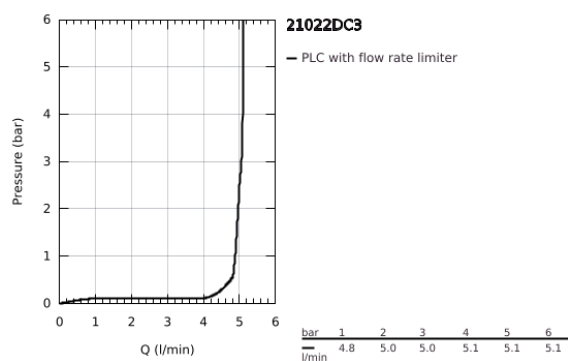

21 022 DC3 ATRIO EGYLYUKAS MOSDÓCSAPTELEP, 1/2" L-ES MÉRET

TERMÉKLEÍRÁS

- Szín: SuperSteel
- Carbodur belső rész 90°-os elforgatási szöggel
- GROHE LongLife felületkezelés
- GROHE EcoJoy 5.7 liter/perc normál kifolyású gyöngyöztető
- gyorszerelő rendszer
- elfordítható kifolyó elfordítás-határolóval és gyöngyöztetővel
- kézzel működtethető 1 1/4"-os leeresztőgarnitúra
- flexibilis csatlakozótömlők
- karos fogantyúkkal
- Két különféle kupakkészletet tartalmaz. Egy szettet "H" és "C" jelöléssel, egy készletet jelölés nélkül.

21 022 DC3 ATRIO EGYLYUKAS MOSDÓCSAPTELEP, 1/2" L-ES MÉRET

ALKATRÉSZEK , április 2017 – now

- 1: Karos fogantyúk (Cikkszám 18027DC3)
- 2: Carbodur kerámiabetét, 1/2" (Cikkszám 45883000)
- 2.1: O-gyűrű Ø18,2 x Ø1,7 (Cikkszám 0392400M)
- 3: Fedőgyűrű (Cikkszám 0128500M)
- 4: Biztosító-gyűrű (Cikkszám 4826600M)
- 5: Vízsugár-szabályzó (Cikkszám 48408000)
- 6: Carbodur kerámiabetét, 1/2" (Cikkszám 45882000)
- 6.1: O-gyűrű Ø18,2 x Ø1,7 (Cikkszám 0392400M)
- 7: Szár rögzítőegység (Cikkszám 48384000)
- 8: Leeresztő szett nyomódugóval (push-open) (Cikkszám 65807DC0)