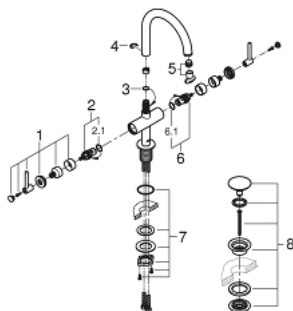

21 022 DC3 ATRIO EGYLYUKAS MOSDÓCSAPTELEP, 1/2" L-ES MÉRET

TERMÉKLEÍRÁS

- Szín: SuperSteel
- Carbodur belső rész 90°-os elforgatási szöggel
- GROHE LongLife felületkezelés
- GROHE EcoJoy 5.7 liter/perc normál kifolyású gyöngyöztető
- gyorszerelő rendszer
- elfordítható kifolyó elfordítás-határolóval és gyöngyöztetővel
- kézzel működtethető 1 1/4"-os leeresztőgarnitúra
- flexibilis csatlakozótömlők
- karos fogantyúkkal
- Két különféle kupakkészletet tartalmaz. Egy szettet "H" és "C" jelöléssel, egy készletet jelölés nélkül.

21 022 DC3 ATRIO EGYLYUKAS MOSDÓCSAPTELEP, 1/2" L-ES MÉRET

ALKATRÉSZEK , április 2017 – now

- 1: Karos fogantyúk (Cikkszám 18027DC3)
- 2: Carbodur kerámiabetét, 1/2" (Cikkszám 45883000)
- 2.1: O-gyűrű Ø18,2 x Ø1,7 (Cikkszám 0392400M)
- 3: Fedőgyűrű (Cikkszám 0128500M)
- 4: Biztosító-gyűrű (Cikkszám 4826600M)
- 5: Vízsugár-szabályzó (Cikkszám 48408000)
- 6: Carbodur kerámiabetét, 1/2" (Cikkszám 45882000)
- 6.1: O-gyűrű Ø18,2 x Ø1,7 (Cikkszám 0392400M)
- 7: Szár rögzítőegység (Cikkszám 48384000)
- 8: Leeresztő szett nyomódugóval (push-open) (Cikkszám 65807DC0)