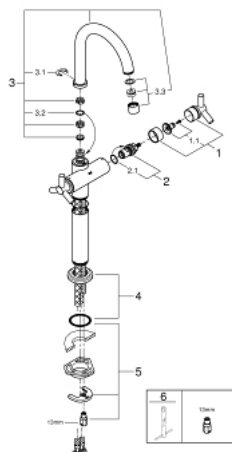

## 21 044 000 ATRIO EGYLYUKAS MOSDÓCSAPTELEP, 1/2" XL-ES MÉRET

### TERMÉKLEÍRÁS

- Szín: króm
- szabadon álló mosdótálakhoz
- Carbodur belső rész 90°-os elforgatási szöggel
- GROHE LongLife felületkezelés
- gyorszerelő rendszer
- elfordítható kifolyó elfordítás-határolóval és gyöngyöztetővel
- magasság 419 mm
- dugóemelő rúd és leeresztőgarnitúra nélkül
- flexibilis csatlakozótömlők
- Y fogantyúval

### ALKATRÉSZEK , augusztus 2016 – now

- 1: "Y" fogantyú (Cikkszám 45603000)
  - 1.1: Fogantyú rögzítő (Cikkszám 45605000)
  - 2: Carbodur kerámiabetét, 1/2" (Cikkszám 45882000)
  - 2.1: O-gyűrű Ø18,2 x Ø1,7 (Cikkszám 0392400M)
  - 3: Kifolyócső (Cikkszám 13170000)
  - 3.1: Biztosító-gyűrű (Cikkszám 0806500M)
  - 3.2: Fedőgyűrű (Cikkszám 0128500M)
  - 3.3: Gyöngyöztető (Cikkszám 13935000)
  - 4: Rozetta (Cikkszám 45629000)
  - 5: Szár rögzítő készlet (Cikkszám 46249000)
  - 6: Szerelőkulcs (Cikkszám 19017000)\*
- \* Opcionális kiegészítők