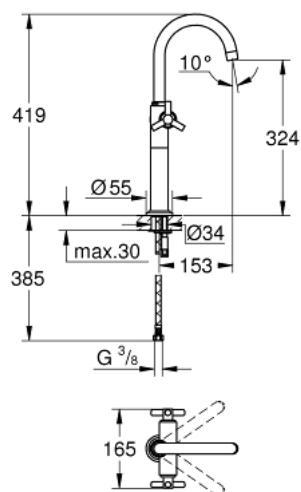

## 21 044 000 ATRIO EGYLYUKAS MOSDÓCSAPTELEP, 1/2" XL-ES MÉRET

### TERMÉKLEÍRÁS

- Szín: króm
- szabadon álló mosdótálakhoz
- Carbodur belső rész 90°-os elforgatási szöggel
- GROHE LongLife felületkezelés
- gyorszerelő rendszer
- elfordítható kifolyó elfordítás-határolóval és gyöngyöztetővel
- magasság 419 mm
- dugóemelő rúd és leeresztőgarnitúra nélkül
- flexibilis csatlakozótömlők
- Y fogantyúval

### ALKATRÉSZEK , augusztus 2016 – now

- 1: "Y" fogantyú (Cikkszám 45603000)
  - 1.1: Fogantyú rögzítő (Cikkszám 45605000)
  - 2: Carbodur kerámiabetét, 1/2" (Cikkszám 45882000)
  - 2.1: O-gyűrű Ø18,2 x Ø1,7 (Cikkszám 0392400M)
  - 3: Kifolyócső (Cikkszám 13170000)
  - 3.1: Biztosító-gyűrű (Cikkszám 0806500M)
  - 3.2: Fedőgyűrű (Cikkszám 0128500M)
  - 3.3: Gyöngyöztető (Cikkszám 13935000)
  - 4: Rozetta (Cikkszám 45629000)
  - 5: Szár rögzítő készlet (Cikkszám 46249000)
  - 6: Szerelőkulcs (Cikkszám 19017000)\*
- \* Opcionális kiegészítők