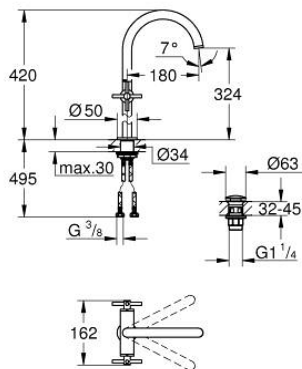

## 21 044 003 ATRIO EGYLYUKAS MOSDÓCSAPTELEP, 1/2" XL-ES MÉRET

### TERMÉKLEÍRÁS

- Szín: króm
- szabadon álló mosdótálakhoz
- Carbidur belső rész 90°-os elforgatási szöggel
- GROHE LongLife felületkezelés
- GROHE EcoJoy 5.7 liter/perc normál kifolyású gyöngyöztető
- gyorszerelő rendszer
- elfordítható kifolyó elfordítás-határolóval és gyöngyöztetővel
- kézzel működtethető 1 1/4"-os leeresztőgarnitúra
- flexibilis csatlakozótömlők
- keresztfogantyúkkal
- Két különféle kupakkészletet tartalmaz. Egy szettet "H" és "C" jelöléssel, egy készletet jelölés nélkül.

### ALKATRÉSZEK , augusztus 2018 – now

- 1: Kereszt fogantyú (Cikkszám 18026003)
- 2: Carbodur kerámiabetét, 1/2" (Cikkszám 45883000)
- 2.1: O-gyűrű Ø18,2 x Ø1,7 (Cikkszám 0392400M)
- 3: Fedőgyűrű (Cikkszám 0128500M)
- 4: Biztosító-gyűrű (Cikkszám 4826600M)
- 5: Vízsugár-szabályzó (Cikkszám 48408000)
- 6: Szár rögzítőegység (Cikkszám 48384000)
- 7: Leeresztő szett nyomódugóval (push-open) (Cikkszám 65807000)
- 8: Carbodur kerámiabetét, 1/2" (Cikkszám 45882000)
- 8.1: O-gyűrű Ø18,2 x Ø1,7 (Cikkszám 0392400M)