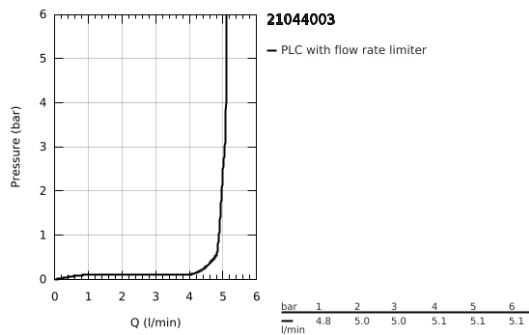

### TERMÉKLEÍRÁS

- Szín: króm
- szabadon álló mosdótálakhoz
- Carbidur belső rész 90°-os elforgatási szöggel
- GROHE LongLife felületkezelés
- GROHE EcoJoy 5.7 liter/perc normál kifolyású gyöngyöztető
- gyorszerelő rendszer
- elfordítható kifolyó elfordítás-határolóval és gyöngyöztetővel
- kézzel működtethető 1 1/4"-os leeresztőgarnitúra
- flexibilis csatlakozótömlők
- keresztfogantyúkkal
- Két különféle kupakkészletet tartalmaz. Egy szettet "H" és "C" jelöléssel, egy készletet jelölés nélkül.