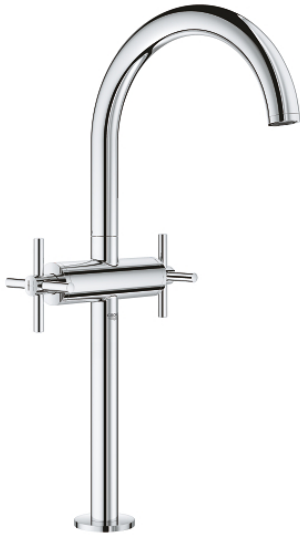

## 21 044 003 ATRIO EGYLYUKAS MOSDÓCSAPTELEP, 1/2" XL-ES MÉRET

### TERMÉKLEÍRÁS

- Szín: króm
- szabadon álló mosdótálakhoz
- Carbidur belső rész 90°-os elforgatási szöggel
- GROHE LongLife felületkezelés
- GROHE EcoJoy 5.7 liter/perc normál kifolyású gyöngyöztető
- gyorszerelő rendszer
- elfordítható kifolyó elfordítás-határolóval és gyöngyöztetővel
- kézzel működtethető 1 1/4"-os leeresztőgarnitúra
- flexibilis csatlakozótömlők
- keresztfogantyúkkal
- Két különféle kupakkészletet tartalmaz. Egy szettet "H" és "C" jelöléssel, egy készletet jelölés nélkül.

### ALKATRÉSZEK , augusztus 2018 – now

- 1: Kereszt fogantyú (Cikkszám 18026003)
- 2: Carbodur kerámiabetét, 1/2" (Cikkszám 45883000)
- 2.1: O-gyűrű Ø18,2 x Ø1,7 (Cikkszám 0392400M)
- 3: Fedőgyűrű (Cikkszám 0128500M)
- 4: Biztosító-gyűrű (Cikkszám 4826600M)
- 5: Vízsugár-szabályzó (Cikkszám 48408000)
- 6: Szár rögzítőegység (Cikkszám 48384000)
- 7: Leeresztő szett nyomódugóval (push-open) (Cikkszám 65807000)
- 8: Carbodur kerámiabetét, 1/2" (Cikkszám 45882000)
- 8.1: O-gyűrű Ø18,2 x Ø1,7 (Cikkszám 0392400M)