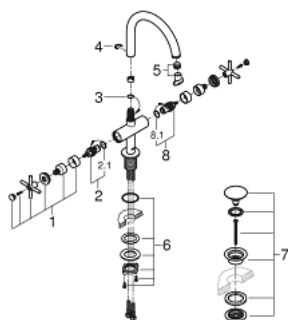

## 21 044 003 ATRIO EGYLYUKAS MOSDÓCSAPTELEP, 1/2" XL-ES MÉRET

### TERMÉKLEÍRÁS

- Szín: króm
- szabadon álló mosdótálakhoz
- Carbidur belső rész 90°-os elforgatási szöggel
- GROHE LongLife felületkezelés
- GROHE EcoJoy 5.7 liter/perc normál kifolyású gyöngyöztető
- gyorszerelő rendszer
- elfordítható kifolyó elfordítás-határolóval és gyöngyöztetővel
- kézzel működtethető 1 1/4"-os leeresztőgarnitúra
- flexibilis csatlakozótömlők
- keresztfogantyúkkal
- Két különféle kupakkészletet tartalmaz. Egy szettet "H" és "C" jelöléssel, egy készletet jelölés nélkül.

### ALKATRÉSZEK , augusztus 2018 – now

- 1: Kereszt fogantyú (Cikkszám 18026003)
- 2: Carbodur kerámiabetét, 1/2" (Cikkszám 45883000)
- 2.1: O-gyűrű Ø18,2 x Ø1,7 (Cikkszám 0392400M)
- 3: Fedőgyűrű (Cikkszám 0128500M)
- 4: Biztosító-gyűrű (Cikkszám 4826600M)
- 5: Vízsugár-szabályzó (Cikkszám 48408000)
- 6: Szár rögzítőegység (Cikkszám 48384000)
- 7: Leeresztő szett nyomódugóval (push-open) (Cikkszám 65807000)
- 8: Carbodur kerámiabetét, 1/2" (Cikkszám 45882000)
- 8.1: O-gyűrű Ø18,2 x Ø1,7 (Cikkszám 0392400M)