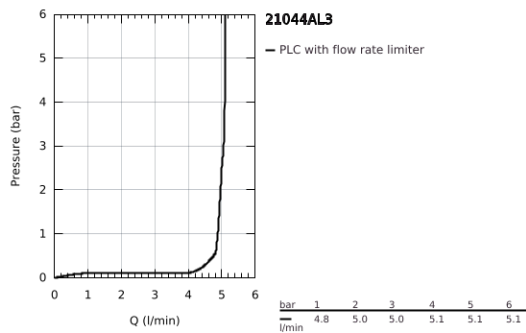

21 044 AL3 ATRIO EGYLYUKAS MOSDÓCSAPTELEP, 1/2" XL-ES MÉRET

TERMÉKLEÍRÁS

- Szín: Brushed Hard Graphite
- szabadon álló mosdótálakhoz
- Carbidur belső rész 90°-os elforgatási szöggel
- GROHE LongLife felületkezelés
- GROHE EcoJoy 5.7 liter/perc normál kifolyású gyöngyöztető
- gyorszerelő rendszer
- elfordítható kifolyó elfordítás-határolóval és gyöngyöztetővel
- kézzel működtethető 1 1/4"-os leeresztőgarmitúra
- flexibilis csatlakozótömlők
- keresztfogantyúkkal
- Két különféle kupakkészletet tartalmaz. Egy szettet "H" és "C" jelöléssel, egy készletet jelölés nélkül.

21 044 AL3 ATRIO EGYLYUKAS MOSDÓCSAPTELEP, 1/2" XL-ES MÉRET

ALKATRÉSZEK , augusztus 2018 – now

- 1: Kereszt fogantyú (Cikkszám 18026AL3)
- 2: Carbodur kerámiabetét, 1/2" (Cikkszám 45883000)
- 2.1: O-gyűrű Ø18,2 x Ø1,7 (Cikkszám 0392400M)
- 3: Fedőgyűrű (Cikkszám 0128500M)
- 4: Biztosító-gyűrű (Cikkszám 4826600M)
- 5: Vízsugár-szabályzó (Cikkszám 48408000)
- 6: Szár rögzítőegység (Cikkszám 48384000)
- 7: Leeresztő szett nyomódugóval (push-open) (Cikkszám 65807AL0)
- 8: Carbodur kerámiabetét, 1/2" (Cikkszám 45882000)
- 8.1: O-gyűrű Ø18,2 x Ø1,7 (Cikkszám 0392400M)