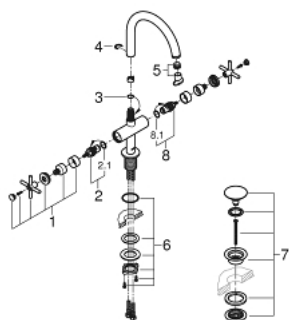

21 044 AL3 ATRIO EGYLYUKAS MOSDÓCSAPTELEP, 1/2" XL-ES MÉRET

TERMÉKLEÍRÁS

- Szín: Brushed Hard Graphite
- szabadon álló mosdótálakhoz
- Carbidur belső rész 90°-os elforgatási szöggel
- GROHE LongLife felületkezelés
- GROHE EcoJoy 5.7 liter/perc normál kifolyású gyöngyöztető
- gyorszerelő rendszer
- elfordítható kifolyó elfordítás-határolóval és gyöngyöztetővel
- kézzel működtethető 1 1/4"-os leeresztőgarmitúra
- flexibilis csatlakozótömlők
- keresztfogantyúkkal
- Két különféle kupakkészletet tartalmaz. Egy szettet "H" és "C" jelöléssel, egy készletet jelölés nélkül.

21 044 AL3 ATRIO EGYLYUKAS MOSDÓCSAPTELEP, 1/2" XL-ES MÉRET

ALKATRÉSZEK , augusztus 2018 – now

- 1: Kereszt fogantyú (Cikkszám 18026AL3)
- 2: Carbodur kerámiabetét, 1/2" (Cikkszám 45883000)
- 2.1: O-gyűrű Ø18,2 x Ø1,7 (Cikkszám 0392400M)
- 3: Fedőgyűrű (Cikkszám 0128500M)
- 4: Biztosító-gyűrű (Cikkszám 4826600M)
- 5: Vízsugár-szabályzó (Cikkszám 48408000)
- 6: Szár rögzítőegység (Cikkszám 48384000)
- 7: Leeresztő szett nyomódugóval (push-open) (Cikkszám 65807AL0)
- 8: Carbodur kerámiabetét, 1/2" (Cikkszám 45882000)
- 8.1: O-gyűrű Ø18,2 x Ø1,7 (Cikkszám 0392400M)