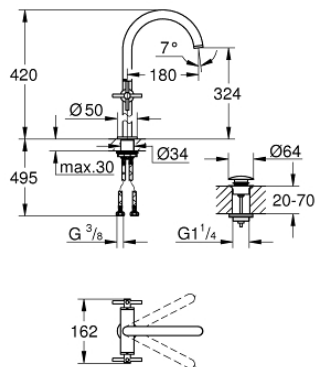

21 044 AL3 ATRIO EGYLYUKAS MOSDÓCSAPTELEP, 1/2" XL-ES MÉRET

TERMÉKLEÍRÁS

- Szín: Brushed Hard Graphite
- szabadon álló mosdótálakhoz
- Carbidur belső rész 90°-os elforgatási szöggel
- GROHE LongLife felületkezelés
- GROHE EcoJoy 5.7 liter/perc normál kifolyású gyöngyöztető
- gyorszerelő rendszer
- elfordítható kifolyó elfordítás-határolóval és gyöngyöztetővel
- kézzel működtethető 1 1/4"-os leeresztőgarmitúra
- flexibilis csatlakozótömlők
- keresztfogantyúkkal
- Két különféle kupakkészletet tartalmaz. Egy szettet "H" és "C" jelöléssel, egy készletet jelölés nélkül.

21 044 AL3 ATRIO EGYLYUKAS MOSDÓCSAPTELEP, 1/2" XL-ES MÉRET

ALKATRÉSZEK , augusztus 2018 – now

- 1: Kereszt fogantyú (Cikkszám 18026AL3)
- 2: Carbodur kerámiabetét, 1/2" (Cikkszám 45883000)
- 2.1: O-gyűrű Ø18,2 x Ø1,7 (Cikkszám 0392400M)
- 3: Fedőgyűrű (Cikkszám 0128500M)
- 4: Biztosító-gyűrű (Cikkszám 4826600M)
- 5: Vízsugár-szabályzó (Cikkszám 48408000)
- 6: Szár rögzítőegység (Cikkszám 48384000)
- 7: Leeresztő szett nyomódugóval (push-open) (Cikkszám 65807AL0)
- 8: Carbodur kerámiabetét, 1/2" (Cikkszám 45882000)
- 8.1: O-gyűrű Ø18,2 x Ø1,7 (Cikkszám 0392400M)