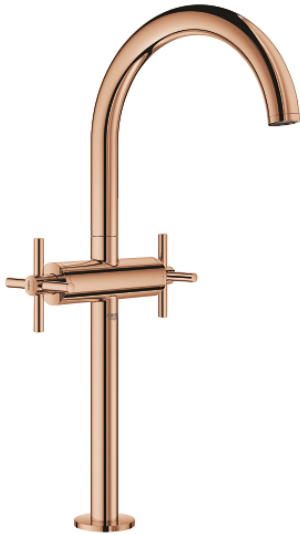

21 044 DA3 ATRIO EGYLYUKAS MOSDÓCSAPTELEP, 1/2" XL-ES MÉRET

TERMÉKLEÍRÁS

- Szín: Warm Sunset
- szabadon álló mosdótálakhoz
- Carbodur belső rész 90°-os elforgatási szöggel
- GROHE LongLife felületkezelés
- 5.7 liter/perc normál kifolyású gyöngyöztető
- gyorszerelő rendszer
- elfordítható kifolyó elfordítás-határolóval és gyöngyöztetővel
- kézzel működtethető 1 1/4"-os leeresztőgarnitúra
- flexibilis csatlakozótömlők
- keresztfogantyúkkal
- Két különféle kupakkészletet tartalmaz. Egy szettet "H" és "C" jelöléssel, egy készletet jelölés nélkül.