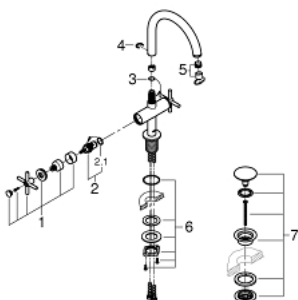

21 044 DC3 ATRIO EGYLYUKAS MOSDÓCSAPTELEP, 1/2" XL-ES MÉRET

ALKATRÉSZEK , augusztus 2018 – now

- 1: Kereszt fogantyú (Cikkszám 18026DC3)
- 2: Carbodur kerámiabetét, 1/2" (Cikkszám 45883000)
- 2.1: O-gyűrű Ø18,2 x Ø1,7 (Cikkszám 0392400M)
- 3: Fedőgyűrű (Cikkszám 0128500M)
- 4: Biztosító-gyűrű (Cikkszám 4826600M)
- 5: Vízsugár-szabályzó (Cikkszám 48408000)
- 6: Szár rögzítőegység (Cikkszám 48384000)
- 7: Leeresztő szett nyomódugóval (push-open) (Cikkszám 65807DC0)
- 8: Carbodur kerámiabetét, 1/2" (Cikkszám 45882000)
- 8.1: O-gyűrű Ø18,2 x Ø1,7 (Cikkszám 0392400M)