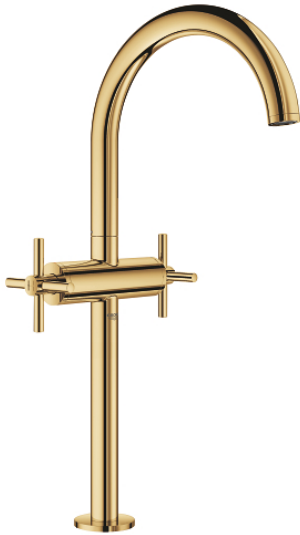

21 044 GL3 ATRIO EGYLYUKAS MOSDÓCSAPTELEP, 1/2" XL-ES MÉRET

TERMÉKLEÍRÁS

- Szín: Cool Sunrise
- szabadon álló mosdótálakhoz
- Carbodur belső rész 90°-os elforgatási szöggel
- GROHE LongLife felületkezelés
- 5.7 liter/perc normál kifolyású gyöngyöztető
- gyorszerelő rendszer
- elfordítható kifolyó elfordítás-határolóval és gyöngyöztetővel
- kézzel működtethető 1 1/4"-os leeresztőgarnitúra
- flexibilis csatlakozótömlők
- keresztfogantyúkkal
- Két különféle kupakkészletet tartalmaz. Egy szettet "H" és "C" jelöléssel, egy készletet jelölés nélkül.