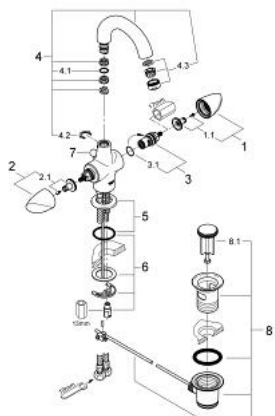

21 090 000 ARIA EGYLYUKAS MOSDÓCSAPTELEP, 1/2"

TERMÉKLEÍRÁS

- Szín: króm
- kerámia felsőrész 1/2" - 180°
- elfordítható kifolyó elfordítás-határolóval és gyöngyöztetővel
- húzórudas leeresztőgarnitúra 1 1/4"
- flexibilis csatlakozótömlők
- gyorszerelő rendszer
- GROHE LongLife felületkezelés

21 090 000 ARIA EGYLYUKAS MOSDÓCSAPTELEP, 1/2"

ALKATRÉSZEK , június 2006 – now

- 1: Fogantyú (Cikkszám 45980000)
- 1.1: Fogantyú rögzítő (Cikkszám 45605000)
- 2: Fogantyú (Cikkszám 45972000)
- 2.1: Fogantyú rögzítő (Cikkszám 45605000)
- 3: Carbidur kerámiabetét, 1/2" (Cikkszám 45346000)
- 3.1: O-gyűrű Ø18,2 x Ø1,7 (Cikkszám 0392400M)
- 4: Öntött kifolyó (Cikkszám 13014000)
- 4.1: Fedőgyűrű (Cikkszám 0128500M)
- 4.2: Biztosító-gyűrű (Cikkszám 0485300M)
- 4.3: Gyöngyöztető (Cikkszám 13929000)
- 5: Rozetta (Cikkszám 45540000)
- 6: Szár rögzítő készlet (Cikkszám 46249000)
- 7: Húzó-rúd (Cikkszám 65412000)
- 8: Lefolyó-készlet (Cikkszám 28915000)
- 8.1: Dugó (Cikkszám 45210000)