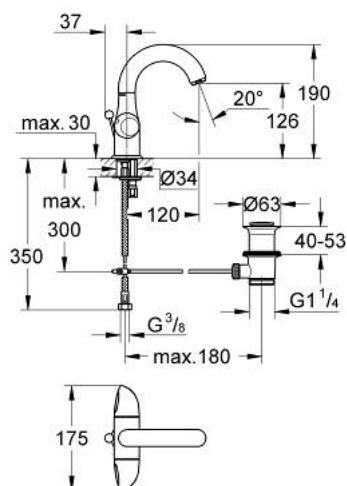

21 090 000 ARIA EGYLYUKAS MOSDÓCSAPTELEP, 1/2"

TERMÉKLEÍRÁS

- Szín: króm
- kerámia felsőrész 1/2" - 180°
- elfordítható kifolyó elfordítás-határolóval és gyöngyöztetővel
- húzórudas leeresztőgarnitúra 1 1/4"
- flexibilis csatlakozótömlők
- gyorszerelő rendszer
- GROHE LongLife felületkezelés

21 090 000 ARIA EGYLYUKAS MOSDÓCSAPTELEP, 1/2"

ALKATRÉSZEK , június 2006 – now

- 1: Fogantyú (Cikkszám 45980000)
- 1.1: Fogantyú rögzítő (Cikkszám 45605000)
- 2: Fogantyú (Cikkszám 45972000)
- 2.1: Fogantyú rögzítő (Cikkszám 45605000)
- 3: Carbidur kerámiabetét, 1/2" (Cikkszám 45346000)
- 3.1: O-gyűrű Ø18,2 x Ø1,7 (Cikkszám 0392400M)
- 4: Öntött kifolyó (Cikkszám 13014000)
- 4.1: Fedőgyűrű (Cikkszám 0128500M)
- 4.2: Biztosító-gyűrű (Cikkszám 0485300M)
- 4.3: Gyöngyöztető (Cikkszám 13929000)
- 5: Rozetta (Cikkszám 45540000)
- 6: Szár rögzítő készlet (Cikkszám 46249000)
- 7: Húzó-rúd (Cikkszám 65412000)
- 8: Lefolyó-készlet (Cikkszám 28915000)
- 8.1: Dugó (Cikkszám 45210000)