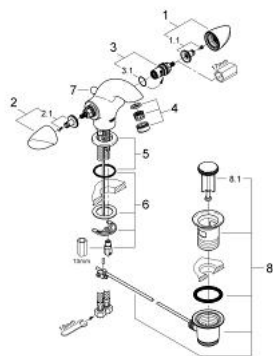

21 091 000 ARIA EGYLYUKAS MOSDÓCSAPTELEP, 1/2"

TERMÉKLEÍRÁS

- Szín: króm
- kerámia felsőrész 1/2" - 180°
- fix öntött kifolyó gyöngyöztetővel
- húzórudas leeresztőgarnitúra 1 1/4"
- flexibilis csatlakozótömlők
- GROHE LongLife felületkezelés
- gyorszerelő rendszer

21 091 000 ARIA EGYLYUKAS MOSDÓCSAPTELEP, 1/2"

ALKATRÉSZEK , június 2006 – now

- 1: Fogantyú (Cikkszám 45980000)
- 1.1: Fogantyú rögzítő (Cikkszám 45605000)
- 2: Fogantyú (Cikkszám 45972000)
- 2.1: Fogantyú rögzítő (Cikkszám 45605000)
- 3: Carbodur kerámiabetét, 1/2" (Cikkszám 45346000)
- 3.1: O-gyűrű Ø18,2 x Ø1,7 (Cikkszám 0392400M)
- 4: Gyöngyöztető (Cikkszám 13929000)
- 5: Rozetta (Cikkszám 45540000)
- 6: Szár rögzítő készlet (Cikkszám 46249000)
- 7: Húzó-rúd (Cikkszám 65412000)
- 8: Lefolyó-készlet (Cikkszám 28915000)
- 8.1: Dugó (Cikkszám 45210000)