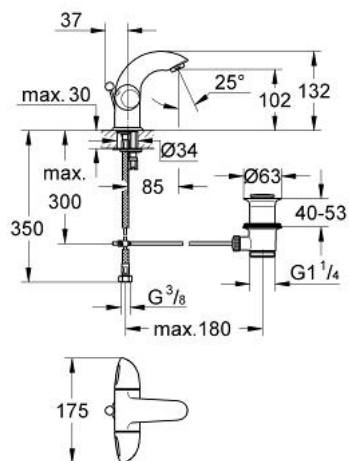

21 091 000 ARIA EGYLYUKAS MOSDÓCSAPTELEP, 1/2"

TERMÉKLEÍRÁS

- Szín: króm
- kerámia felsőrész 1/2" - 180°
- fix öntött kifolyó gyöngyöztetővel
- húzórudas leeresztőgarnitúra 1 1/4"
- flexibilis csatlakozótömlők
- GROHE LongLife felületkezelés
- gyorszerelő rendszer

21 091 000 ARIA EGYLYUKAS MOSDÓCSAPTELEP, 1/2"

ALKATRÉSZEK , június 2006 – now

- 1: Fogantyú (Cikkszám 45980000)
- 1.1: Fogantyú rögzítő (Cikkszám 45605000)
- 2: Fogantyú (Cikkszám 45972000)
- 2.1: Fogantyú rögzítő (Cikkszám 45605000)
- 3: Carbodur kerámiabetét, 1/2" (Cikkszám 45346000)
- 3.1: O-gyűrű Ø18,2 x Ø1,7 (Cikkszám 0392400M)
- 4: Gyöngyöztető (Cikkszám 13929000)
- 5: Rozetta (Cikkszám 45540000)
- 6: Szár rögzítő készlet (Cikkszám 46249000)
- 7: Húzó-rúd (Cikkszám 65412000)
- 8: Lefolyó-készlet (Cikkszám 28915000)
- 8.1: Dugó (Cikkszám 45210000)