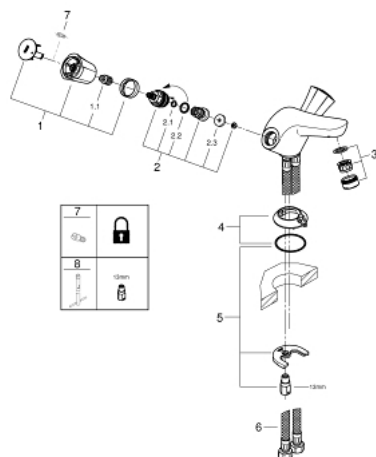

## 21 100 001 COSTA L EGYLYUKAS MOSDÓCSAPTELEP, 1/2"

### TERMÉKLEÍRÁS

- Szín: króm
- fém fogantyúk
- hőszigetelt
- csavarozható
- hosszú élettartamú szelepfelsőrés
- öntött kifolyó gyöngyöztetővel
- lánctartó szemmel
- flexibilis csatlakozótömlők
- GROHE LongLife felületkezelés

## 21 100 001 **COSTA L EGYLYUKAS MOSDÓCSAPTELEP, 1/2"**

### ALKATRÉSZEK , augusztus 2016 – now

- 1: Fogantyú (Cikkszám 45994000)
- 1.1: Pattintó-betét (Cikkszám 0538600M)
- 2: Csempezselep felsőrész, 1/2" (Cikkszám 07146000)
- 2.1: O-gyűrű Ø6 x Ø2 (Cikkszám 0128300M)
- 2.2: O-gyűrű Ø18,2 x Ø1,7 (Cikkszám 0392400M)
- 2.3: Tömítés (Cikkszám 0529100M)
- 3: Gyöngyöztető (Cikkszám 13929000)
- 4: Rozetta (Cikkszám 48005000)
- 5: Szár rögzítő készlet (Cikkszám 46249000)
- 6: Nyomásálló csatlakozótömlő (Cikkszám 46255000)
- 7: Screw for Costa/Avina products (Cikkszám 48013000)\*
- 8: Szerelőkulcs (Cikkszám 19017000)\*