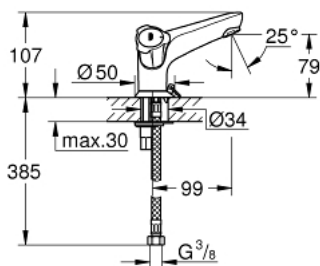

## 21 100 001 COSTA L EGYLYUKAS MOSDÓCSAPTELEP, 1/2"

## 21 100 001 **COSTA L EGYLYUKAS MOSDÓCSAPTELEP, 1/2"**

### ALKATRÉSZEK , augusztus 2016 – now

- 1: Fogantyú (Cikkszám 45994000)
- 1.1: Pattintó-betét (Cikkszám 0538600M)
- 2: Csempezselep felsőrész, 1/2" (Cikkszám 07146000)
- 2.1: O-gyűrű Ø6 x Ø2 (Cikkszám 0128300M)
- 2.2: O-gyűrű Ø18,2 x Ø1,7 (Cikkszám 0392400M)
- 2.3: Tömítés (Cikkszám 0529100M)
- 3: Gyöngyöztető (Cikkszám 13929000)
- 4: Rozetta (Cikkszám 48005000)
- 5: Szár rögzítő készlet (Cikkszám 46249000)
- 6: Nyomásálló csatlakozótömlő (Cikkszám 46255000)
- 7: Screw for Costa/Avina products (Cikkszám 48013000)\*
- 8: Szerelőkulcs (Cikkszám 19017000)\*