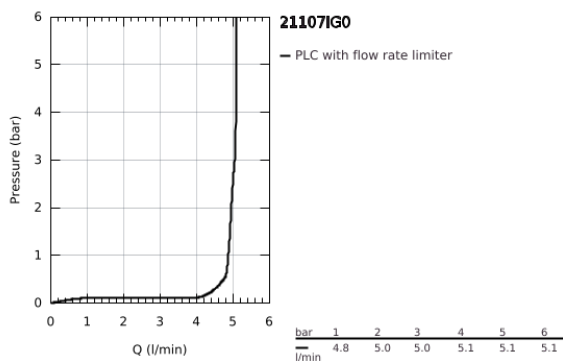

21 107 IG0 GRANDERA 2-FOGANTYÚS MOSDÓ CSAPTELEP, 1/2" L-ES MÉRET

TERMÉKLEÍRÁS

- Szín: króm / arany
- Egylyukas kivitel
- 1/2"-os Carbodur belsőrész 90°-os elforgatási szöggel
- GROHE LongLife felületkezelés
- GROHE EcoJoy technológia a kisebb vízfogyasztás érdekében
- GROHE AquaGuide állítható gyöngyöztető 5.7 liter/perc
- elfordítható kifolyó
- húzórudas leeresztőgarnitúra 1 1/4"
- flexibilis csatlakozótömlők
- minimális kifolyási nyomás 1,0 bar

21 107 IG0 GRANDERA 2-FOGANTYÚS MOSDÓ CSAPTELEP, 1/2" L-ES MÉRET

ALKATRÉSZEK , augusztus 2016 – now

- 1: Grandera handle (Cikkszám 48218IG0)
- 1.1: Fogantyú rögzítő (Cikkszám 45186000)
- 1.1.1: O-gyűrű Ø18,2 x Ø1,7 (Cikkszám 0392400M)
- 2: Carbodur kerámiabetét, 1/2" (Cikkszám 45882000)
- 2.1: O-gyűrű Ø18,2 x Ø1,7 (Cikkszám 0392400M)
- 3: Carbodur kerámiabetét, 1/2" (Cikkszám 45883000)
- 3.1: O-gyűrű Ø18,2 x Ø1,7 (Cikkszám 0392400M)
- 4: Kifolyócső (Cikkszám 13349IG0)
- 4.1: Locking ring (Cikkszám 4821900M)
- 4.2: Fedőgyűrű (Cikkszám 0128500M)
- 4.3: Perlátor (gyöngyöztető/áramlás kiegyenlítő) (Cikkszám 46837G00)
- 5: Húzó-rúd (Cikkszám 46787000)
- 6: Szár rögzítő készlet (Cikkszám 46671000)
- 7: Lefolyógarnitúra, 5/4" (Cikkszám 28910000)
- 7.1: Dugó (Cikkszám 07182000)
- 7.2: Excenterrúd (Cikkszám 07052000)
- 8: Nyomásálló csatlakozótömlő (Cikkszám 46255000)
- 9: Excenterrúd (Cikkszám 07341000)*
- 10: Szerelőkulcs (Cikkszám 19017000)*