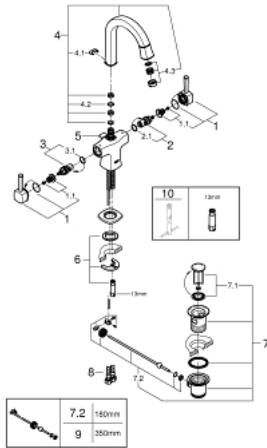

21 107 IG0 GRANDERA 2-FOGANTYÚS MOSDÓ CSAPTELEP, 1/2" L-ES MÉRET

TERMÉKLEÍRÁS

- Szín: króm / arany
- Egylyukas kivitel
- 1/2"-os Carbodur belsőrész 90°-os elforgatási szöggel
- GROHE LongLife felületkezelés
- GROHE EcoJoy technológia a kisebb vízfogyasztás érdekében
- GROHE AquaGuide állítható gyöngyöztető 5.7 liter/perc
- elfordítható kifolyó
- húzórudas leeresztőgarnitúra 1 1/4"
- flexibilis csatlakozótömlők
- minimális kifolyási nyomás 1,0 bar

21 107 IG0 GRANDERA 2-FOGANTYÚS MOSDÓ CSAPTELEP, 1/2" L-ES MÉRET

ALKATRÉSZEK , augusztus 2016 – now

- 1: Grandera handle (Cikkszám 48218IG0)
- 1.1: Fogantyú rögzítő (Cikkszám 45186000)
- 1.1.1: O-gyűrű Ø18,2 x Ø1,7 (Cikkszám 0392400M)
- 2: Carbodur kerámiabetét, 1/2" (Cikkszám 45882000)
- 2.1: O-gyűrű Ø18,2 x Ø1,7 (Cikkszám 0392400M)
- 3: Carbodur kerámiabetét, 1/2" (Cikkszám 45883000)
- 3.1: O-gyűrű Ø18,2 x Ø1,7 (Cikkszám 0392400M)
- 4: Kifolyócső (Cikkszám 13349IG0)
- 4.1: Locking ring (Cikkszám 4821900M)
- 4.2: Fedőgyűrű (Cikkszám 0128500M)
- 4.3: Perlátor (gyöngyöztető/áramlás kiegyenlítő) (Cikkszám 46837G00)
- 5: Húzó-rúd (Cikkszám 46787000)
- 6: Szár rögzítő készlet (Cikkszám 46671000)
- 7: Lefolyógarnitúra, 5/4" (Cikkszám 28910000)
- 7.1: Dugó (Cikkszám 07182000)
- 7.2: Excenterrúd (Cikkszám 07052000)
- 8: Nyomásálló csatlakozótömlő (Cikkszám 46255000)
- 9: Excenterrúd (Cikkszám 07341000)*
- 10: Szerelőkulcs (Cikkszám 19017000)*