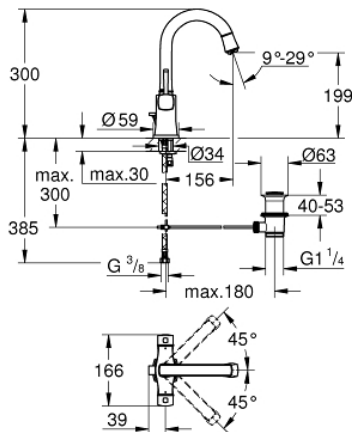

21 107 IG0 GRANDERA 2-FOGANTYÚS MOSDÓ CSAPTELEP, 1/2" L-ES MÉRET

TERMÉKLEÍRÁS

- Szín: króm / arany
- Egylyukas kivitel
- 1/2"-os Carbodur belsőrész 90°-os elforgatási szöggel
- GROHE LongLife felületkezelés
- GROHE EcoJoy technológia a kisebb vízfogyasztás érdekében
- GROHE AquaGuide állítható gyöngyöztető 5.7 liter/perc
- elfordítható kifolyó
- húzórudas leeresztőgarnitúra 1 1/4"
- flexibilis csatlakozótömlők
- minimális kifolyási nyomás 1,0 bar

21 107 IG0 GRANDERA 2-FOGANTYÚS MOSDÓ CSAPTELEP, 1/2" L-ES MÉRET

ALKATRÉSZEK , augusztus 2016 – now

- 1: Grandera handle (Cikkszám 48218IG0)
- 1.1: Fogantyú rögzítő (Cikkszám 45186000)
- 1.1.1: O-gyűrű Ø18,2 x Ø1,7 (Cikkszám 0392400M)
- 2: Carbodur kerámiabetét, 1/2" (Cikkszám 45882000)
- 2.1: O-gyűrű Ø18,2 x Ø1,7 (Cikkszám 0392400M)
- 3: Carbodur kerámiabetét, 1/2" (Cikkszám 45883000)
- 3.1: O-gyűrű Ø18,2 x Ø1,7 (Cikkszám 0392400M)
- 4: Kifolyócső (Cikkszám 13349IG0)
- 4.1: Locking ring (Cikkszám 4821900M)
- 4.2: Fedőgyűrű (Cikkszám 0128500M)
- 4.3: Perlátor (gyöngyöztető/áramlás kiegyenlítő) (Cikkszám 46837G00)
- 5: Húzó-rúd (Cikkszám 46787000)
- 6: Szár rögzítő készlet (Cikkszám 46671000)
- 7: Lefolyógarnitúra, 5/4" (Cikkszám 28910000)
- 7.1: Dugó (Cikkszám 07182000)
- 7.2: Excenterrúd (Cikkszám 07052000)
- 8: Nyomásálló csatlakozótömlő (Cikkszám 46255000)
- 9: Excenterrúd (Cikkszám 07341000)*
- 10: Szerelőkulcs (Cikkszám 19017000)*