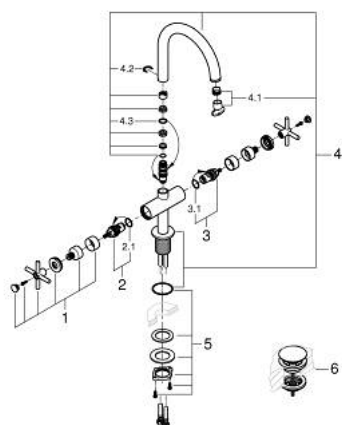

21 144 000 ATRIO EGYLYUKAS MOSDÓCSAPTELEP, 1/2" L-ES MÉRET

TERMÉKLEÍRÁS

- Szín: króm
- Carbodur belsőrésszel 90°-os elforgatási szöggel
- GROHE LongLife felületkezelés
- GROHE EcoJoy technológia a kisebb vízfogyasztás érdekében
- maximális átfolyási sebesség (3 bar nyomáson): 5 l/perc
- gyorszerelő rendszer
- elfordítható kifolyó elfordítás-határolóval és gyöngyöztetővel
- állítható elforgatási szög 0° / 150° / 360°
- kézzel működtethető 1 1/4"-os leeresztőgarnitúra
- flexibilis csatlakozótömlők
- keresztfogantyúkkal
- Két különféle kupakkészletet tartalmaz. Egy szettet "H" és "C" jelöléssel, egy készletet jelölés nélkül.

21 144 000 ATRIO EGYLYUKAS MOSDÓCSAPTELEP, 1/2" L-ES MÉRET

ALKATRÉSZEK , október 2021 – now

- 1: Kereszt fogantyú (Cikkszám 14215000)
- 2: Carbodur kerámiabetét, 1/2" (Cikkszám 45883000)
- 2.1: O-gyűrű Ø18,2 x Ø1,7 (Cikkszám 0392400M)
- 3: Carbodur kerámiabetét, 1/2" (Cikkszám 45882000)
- 3.1: O-gyűrű Ø18,2 x Ø1,7 (Cikkszám 0392400M)
- 4: Kifolyócső (Cikkszám 1012800000)
- 4.1: Víz sugar-szabályzó (Cikkszám 48408000)
- 4.2: Biztosító-gyűrű (Cikkszám 4826600M)
- 4.3: Fedőgyűrű (Cikkszám 0128500M)
- 5: Szár rögzítőegység (Cikkszám 48384000)
- 6: Leeresztő szett nyomódugóval (push-open) (Cikkszám 65807000)