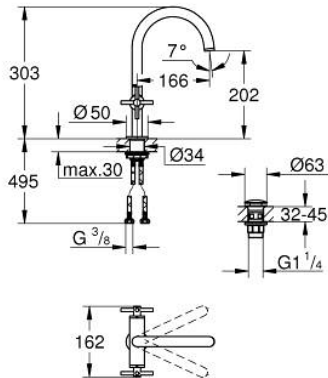

21 144 000 ATRIO EGYLYUKAS MOSDÓCSAPTELEP, 1/2" L-ES MÉRET

TERMÉKLEÍRÁS

- Szín: króm
- Carbodur belsőrésszel 90°-os elforgatási szöggel
- GROHE LongLife felületkezelés
- GROHE EcoJoy technológia a kisebb vízfogyasztás érdekében
- maximális átfolyási sebesség (3 bar nyomáson): 5 l/perc
- gyorszerelő rendszer
- elfordítható kifolyó elfordítás-határolóval és gyöngyöztetővel
- állítható elforgatási szög 0° / 150° / 360°
- kézzel működtethető 1 1/4"-os leeresztőgarnitúra
- flexibilis csatlakozótömlők
- keresztfogantyúkkal
- Két különféle kupakkészletet tartalmaz. Egy szettet "H" és "C" jelöléssel, egy készletet jelölés nélkül.

21 144 000 ATRIO EGYLYUKAS MOSDÓCSAPTELEP, 1/2" L-ES MÉRET

ALKATRÉSZEK , október 2021 – now

- 1: Kereszt fogantyú (Cikkszám 14215000)
- 2: Carbodur kerámiabetét, 1/2" (Cikkszám 45883000)
- 2.1: O-gyűrű Ø18,2 x Ø1,7 (Cikkszám 0392400M)
- 3: Carbodur kerámiabetét, 1/2" (Cikkszám 45882000)
- 3.1: O-gyűrű Ø18,2 x Ø1,7 (Cikkszám 0392400M)
- 4: Kifolyócső (Cikkszám 1012800000)
- 4.1: Víz sugar-szabályzó (Cikkszám 48408000)
- 4.2: Biztosító-gyűrű (Cikkszám 4826600M)
- 4.3: Fedőgyűrű (Cikkszám 0128500M)
- 5: Szár rögzítőegység (Cikkszám 48384000)
- 6: Leeresztő szett nyomódugóval (push-open) (Cikkszám 65807000)