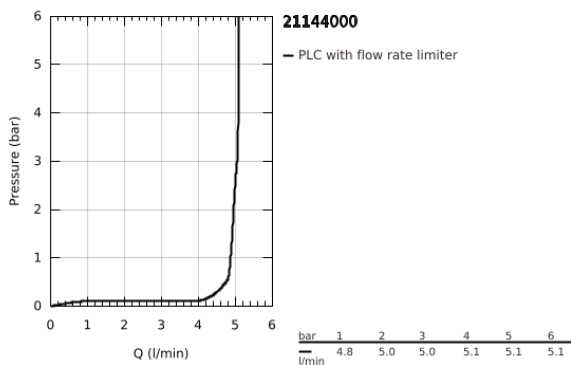

21 144 000 ATRIO EGYLYUKAS MOSDÓCSAPTELEP, 1/2" L-ES MÉRET

TERMÉKLEÍRÁS

- Szín: króm
- Carbodur belsőrésszel 90°-os elforgatási szöggel
- GROHE LongLife felületkezelés
- GROHE EcoJoy technológia a kisebb vízfogyasztás érdekében
- maximális átfolyási sebesség (3 bar nyomáson): 5 l/perc
- gyorszerelő rendszer
- elfordítható kifolyó elfordítás-határolóval és gyöngyöztetővel
- állítható elforgatási szög 0° / 150° / 360°
- kézzel működtethető 1 1/4"-os leeresztőgarnitúra
- flexibilis csatlakozótömlők
- keresztfogantyúkkal
- Két különféle kupakkészletet tartalmaz. Egy szettet "H" és "C" jelöléssel, egy készletet jelölés nélkül.

21 144 000 ATRIO EGYLYUKAS MOSDÓCSAPTELEP, 1/2" L-ES MÉRET

ALKATRÉSZEK , október 2021 – now

- 1: Kereszt fogantyú (Cikkszám 14215000)
- 2: Carbodur kerámiabetét, 1/2" (Cikkszám 45883000)
- 2.1: O-gyűrű Ø18,2 x Ø1,7 (Cikkszám 0392400M)
- 3: Carbodur kerámiabetét, 1/2" (Cikkszám 45882000)
- 3.1: O-gyűrű Ø18,2 x Ø1,7 (Cikkszám 0392400M)
- 4: Kifolyócső (Cikkszám 1012800000)
- 4.1: Víz sugar-szabályzó (Cikkszám 48408000)
- 4.2: Biztosító-gyűrű (Cikkszám 4826600M)
- 4.3: Fedőgyűrű (Cikkszám 0128500M)
- 5: Szár rögzítőegység (Cikkszám 48384000)
- 6: Leeresztő szett nyomódugóval (push-open) (Cikkszám 65807000)